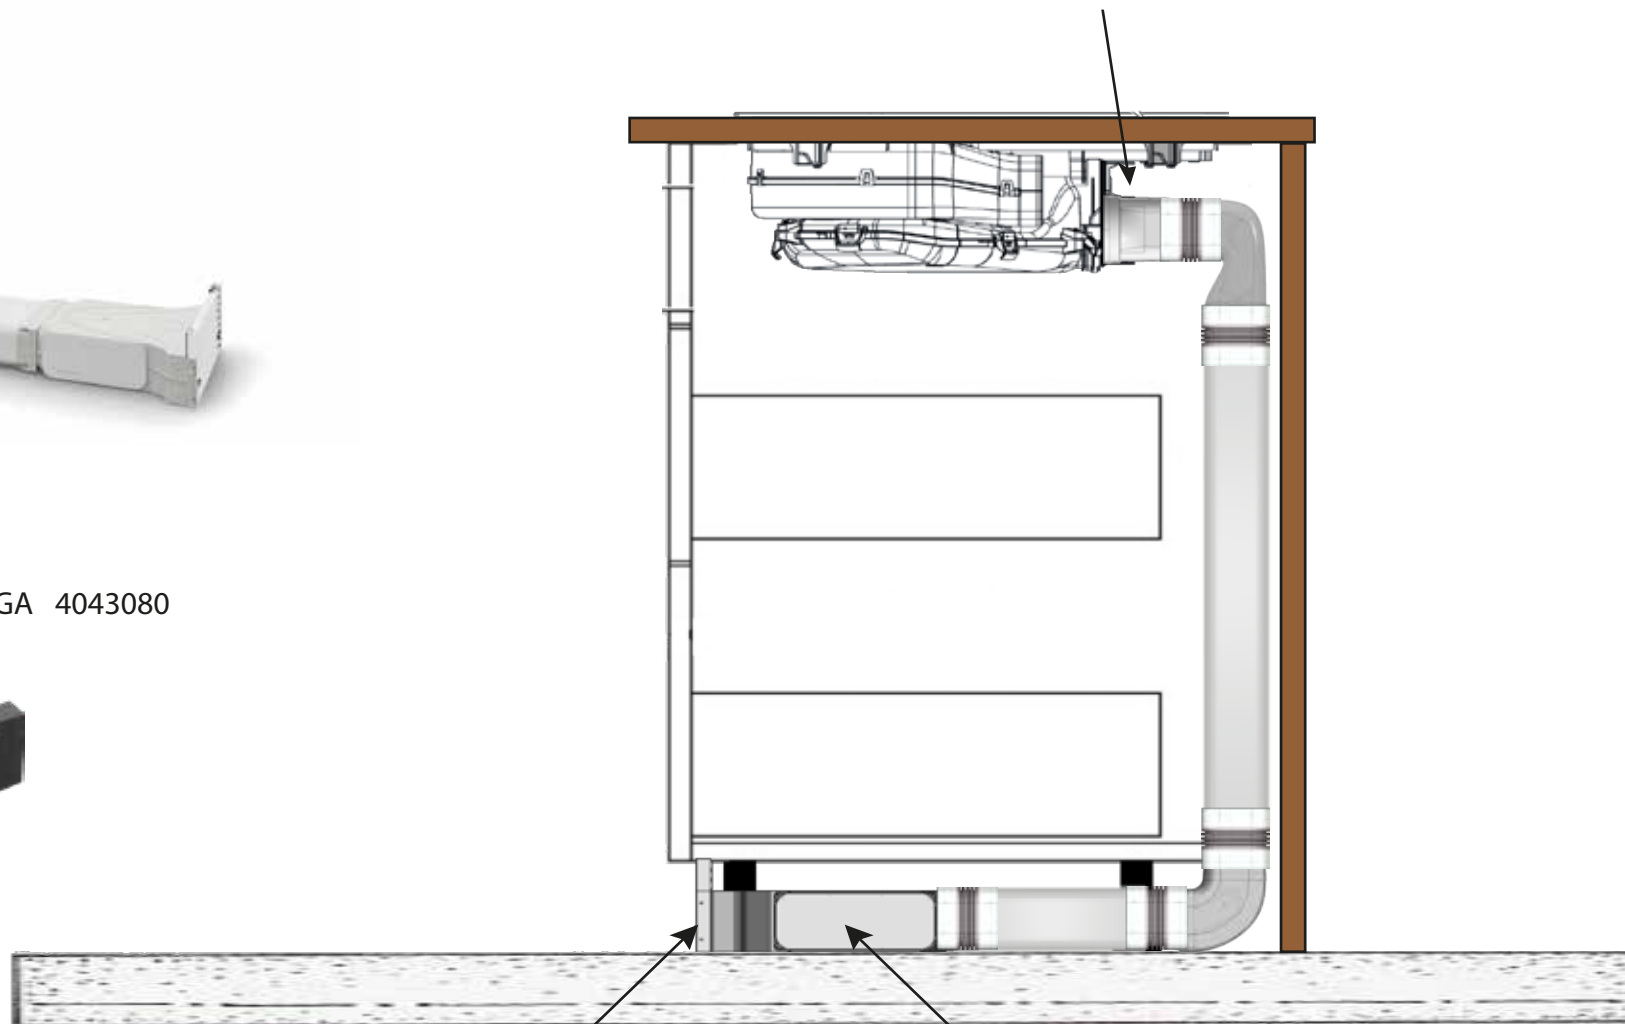

Volledige set GREENflow filterbox, roestvrij staalkleurig

Kookplaatventilatiesystemen die met recirculatielucht werken

4051042

Actieve koolfilter in OMEGA 4043080
(Regeneereerbaar)

Optie: Bora adapter 4051005

Gebruik deze bij BORA kookplaatafzuiging,
zonder is de aansluiting voor 222 x 89 mm

(Roestvrij staalkleurig)

GREENflow filterbox