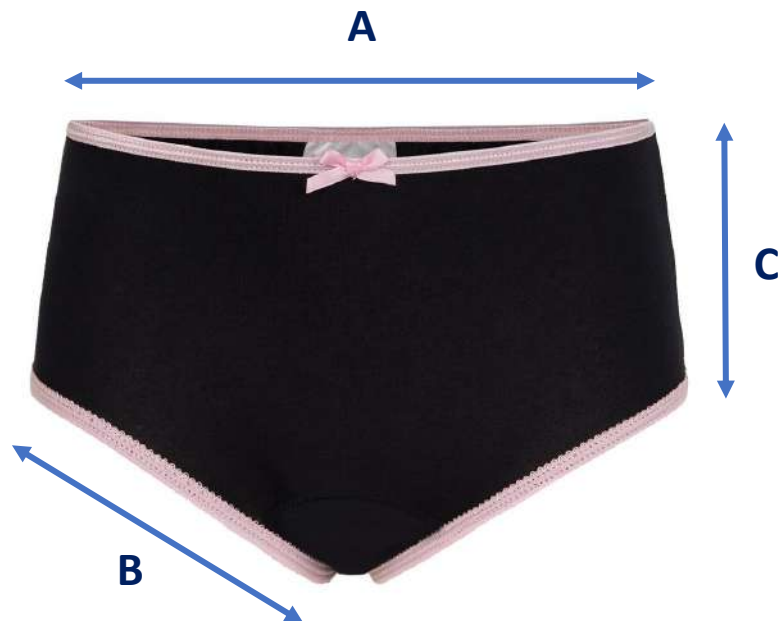

Maattabel boxer jongen

Maten gemeten in cm met ondergoed plat op tafel.

UnderWunder®

Vergelijkbare modellen

| Maat | 86/92 | 104/110 | 116/122 | 128/134 | 140/146 | 152/158 | 164/170 | 176/182 |
|------|-------|---------|---------|---------|---------|---------|---------|---------|
| A | 23 | 24 | 25 | 26 | 27 | 28 | 29 | 30 |
| B | 12 | 13 | 14 | 15 | 16 | 17 | 18 | 19 |
| C | 18 | 19 | 20 | 21 | 22 | 23 | 24 | 25 |

Maattabel slip meisje

*Maten gemeten in cm met
ondergoed plat op tafel.*

UnderWunder®

Vergelijkbare modellen

| Maat | 86/92 | 104/110 | 116/122 | 128/134 | 140/146 | 152/158 | 164/170 | 176/182 |
|------|-------|---------|---------|---------|---------|---------|---------|---------|
| A | 19 | 20 | 21 | 22 | 23 | 24 | 25 | 26 |
| B | 16 | 17 | 18 | 19 | 20 | 21 | 22 | 23 |
| C | 10 | 10,5 | 11 | 11,5 | 12 | 12,5 | 13 | 13,5 |

Maattabel hipster meisje

*Maten gemeten in cm met
ondergoed plat op tafel.*

UnderWunder®

Vergelijkbaar model

| Maat | 86/92 | 104/110 | 116/122 | 128/134 | 140/146 | 152/158 | 164/170 | 176/182 |
|------|-------|---------|---------|---------|---------|---------|---------|---------|
| A | 21 | 23 | 25 | 27 | 29 | 31 | 33 | 35 |
| B | 12 | 13 | 14 | 15 | 16 | 17 | 18 | 19 |
| C | 5,5 | 6 | 6,5 | 7 | 7,5 | 8 | 8,5 | 9 |