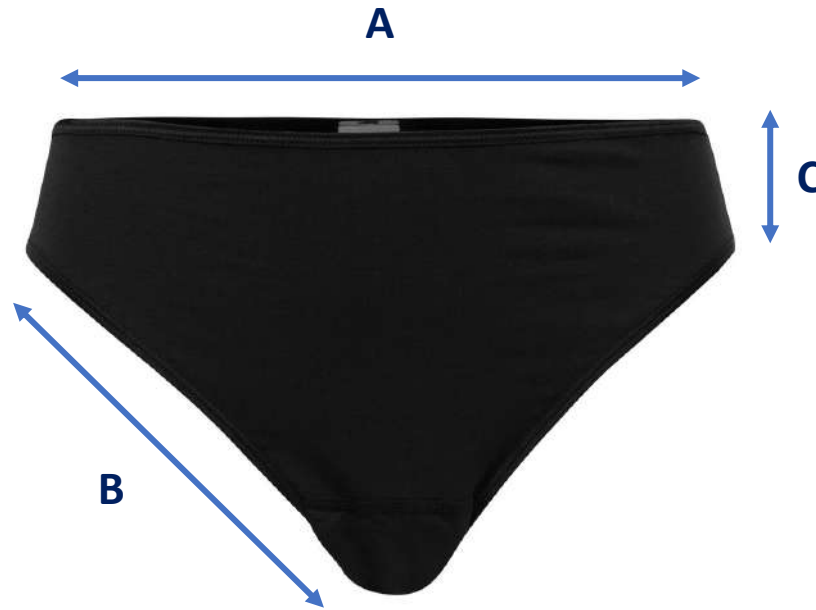

Maattabel slip meisje

*Maten gemeten in cm met
ondergoed plat op tafel.*

UnderWunder®

Vergelijkbare modellen

| Maat | 86/92 | 104/110 | 116/122 | 128/134 | 140/146 | 152/158 | 164/170 | 176/182 |
|------|-------|---------|---------|---------|---------|---------|---------|---------|
| A | 19 | 20 | 21 | 22 | 23 | 24 | 25 | 26 |
| B | 16 | 17 | 18 | 19 | 20 | 21 | 22 | 23 |
| C | 10 | 10,5 | 11 | 11,5 | 12 | 12,5 | 13 | 13,5 |

Maattabel hipster meisje

*Maten gemeten in cm met
ondergoed plat op tafel.*

UnderWunder®

Vergelijkbaar model

| Maat | 86/92 | 104/110 | 116/122 | 128/134 | 140/146 | 152/158 | 164/170 | 176/182 |
|------|-------|---------|---------|---------|---------|---------|---------|---------|
| A | 21 | 23 | 25 | 27 | 29 | 31 | 33 | 35 |
| B | 12 | 13 | 14 | 15 | 16 | 17 | 18 | 19 |
| C | 5,5 | 6 | 6,5 | 7 | 7,5 | 8 | 8,5 | 9 |

Maattabel sportslip dames

Maten van het ondergoed gemeten in cm met ondergoed plat op tafel.

UnderWunder®

| Maat | S | M | L | XL | XXL |
|------|----|----|----|----|-----|
| A | 26 | 28 | 30 | 32 | 34 |
| B | 17 | 18 | 19 | 20 | 21 |
| C | 13 | 14 | 15 | 16 | 17 |

Maattabel heupslip dames

Maten gemeten in cm met ondergoed plat op tafel.

UnderWunder®

Vergelijkbaar model

| Maat | 36/38 | 38/40 | 40/42 | 42/44 | 44/46 | 46/48 |
|------|-------|-------|-------|-------|-------|-------|
| A | 30 | 32 | 34 | 36 | 38 | 40 |
| B | 23 | 24 | 25 | 26 | 27 | 28 |
| C | 4,5 | 5 | 5,5 | 6 | 6,5 | 7 |