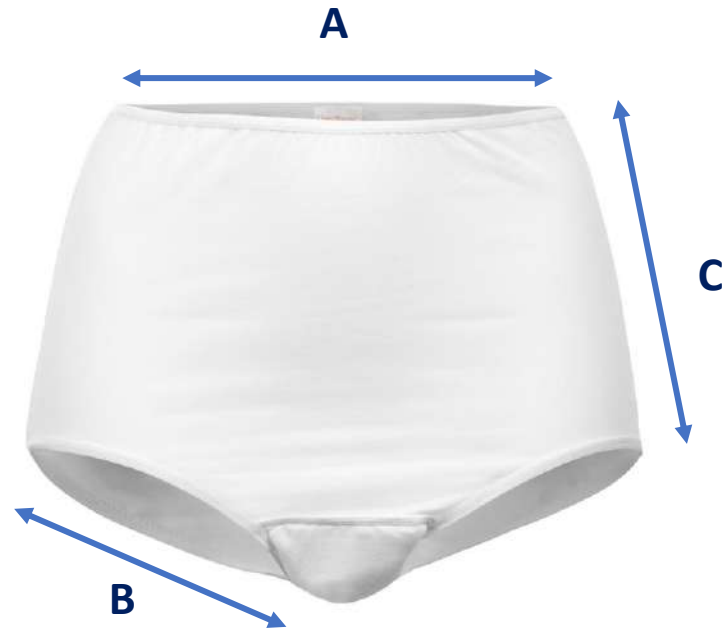

Maattabel maxislip dames

Maten gemeten in cm met ondergoed plat op tafel.

UnderWunder®

Vergelijkbaar model