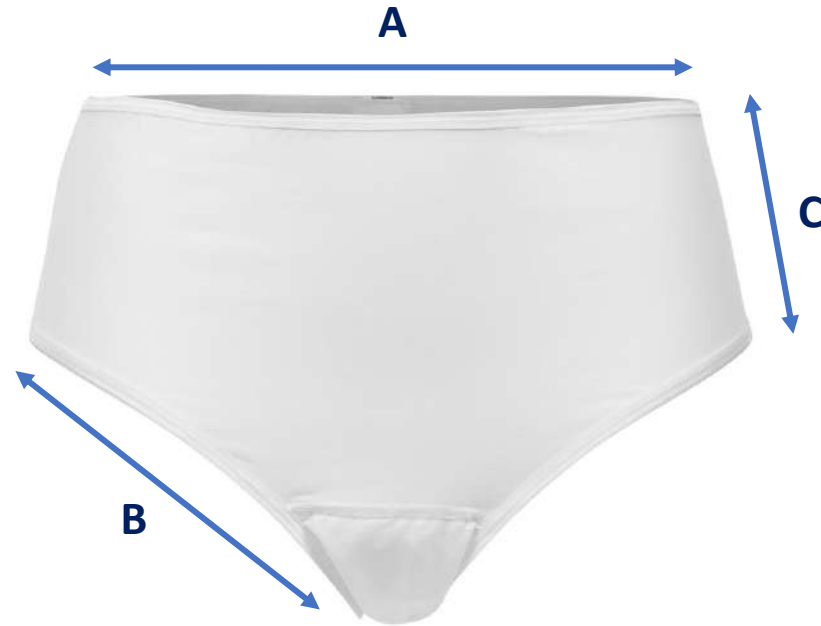

Maattabel tailleslip dames

Maten gemeten in cm met ondergoed plat op tafel.

UnderWunder®

Vergelijkbare modellen