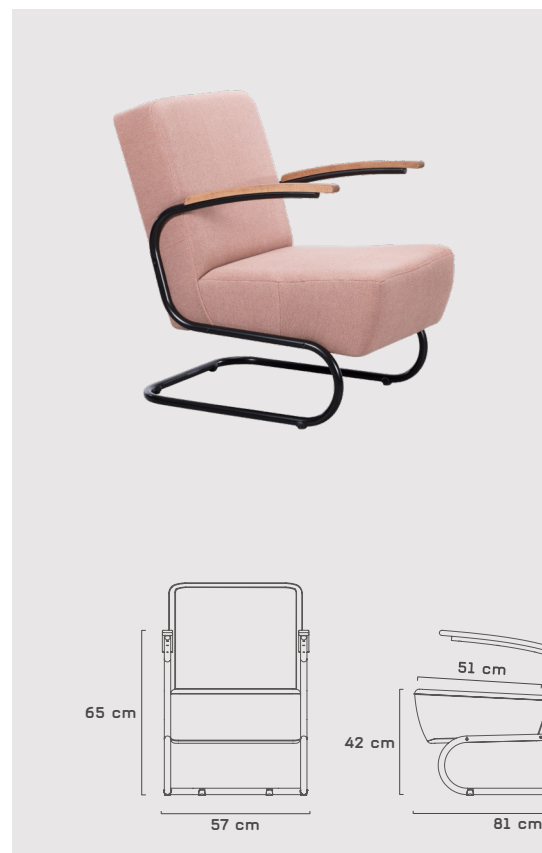

OPTIES

Keuze mogelijkheden in stoffering,
kleur frame en armleuning.

**DYK
MEYER**
STALEN MEUBELN

versie 2020.2