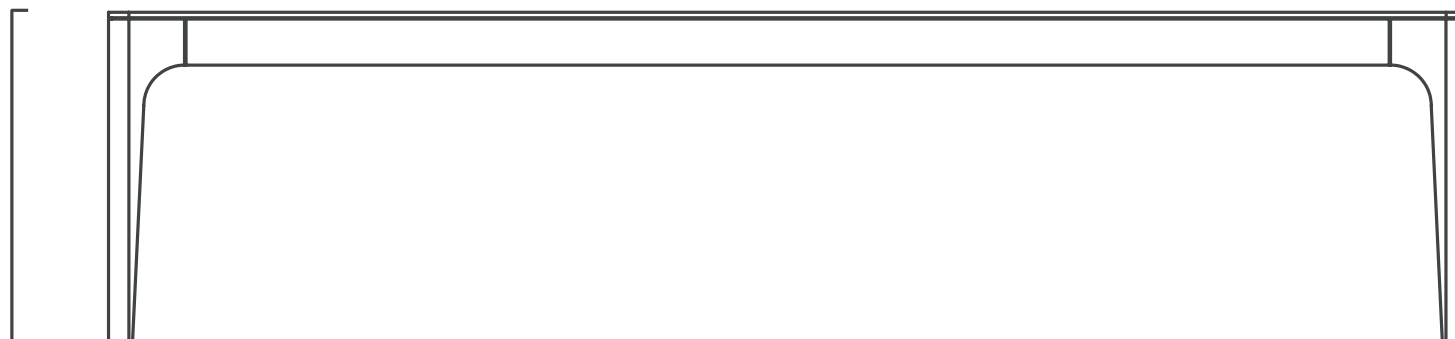

RIKKE EETTAFELBANK

SAV	&
ØKSE	

45 cm

40 cm