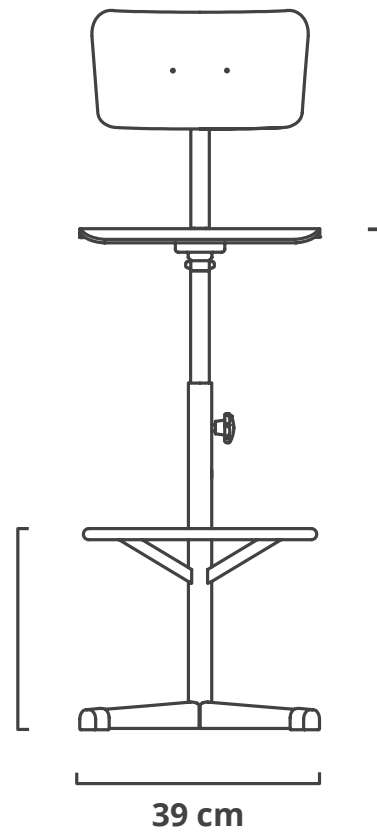

JOPS BARSTOEL

Gemiddelde hoogte bar
100 - 115 cm

35 cm

32,5 - 38,5 cm

71 - 84 cm

39 cm

39 cm