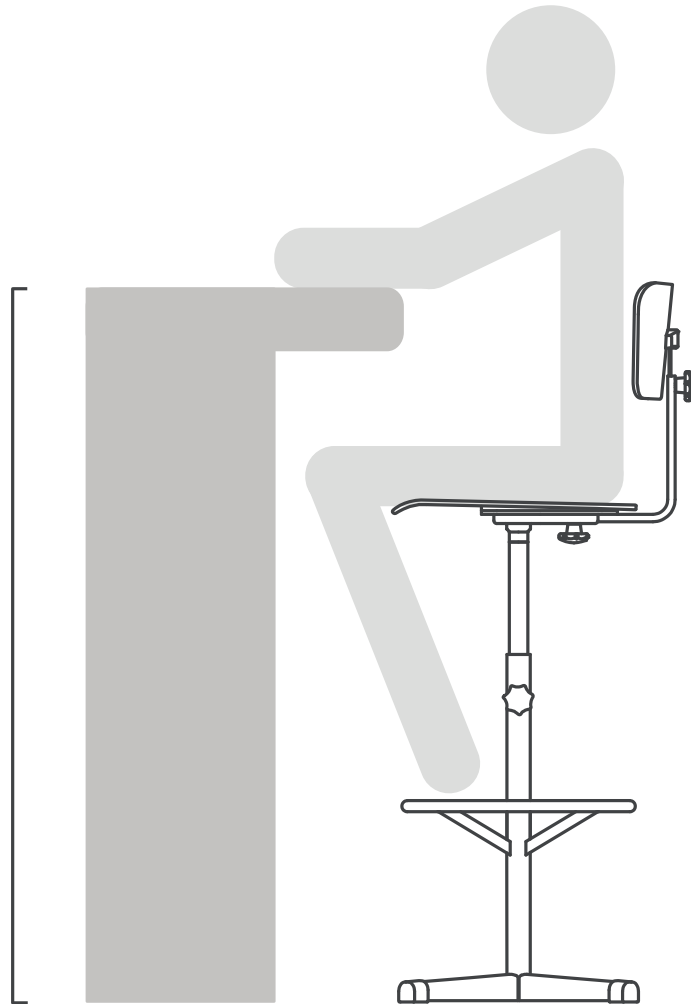

JOPS BARSTOEL

Gemiddelde hoogte bar
100 - 115 cm

35 cm

32,5 - 38,5 cm

71 - 84 cm

39 cm

39 cm