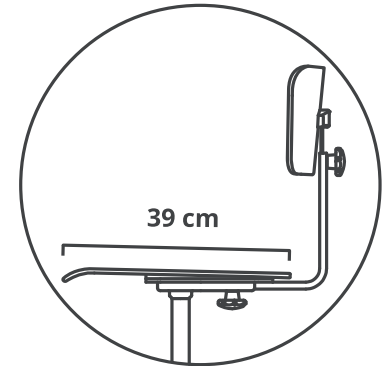

JOPS BARSTOEL

Gemiddelde hoogte bar
100 - 115 cm

35 cm

32,5 - 38,5 cm

71 - 84 cm

39 cm

39 cm