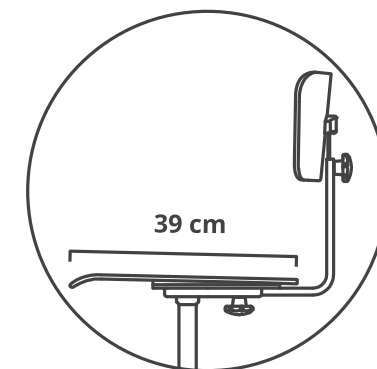

JOPS COUNTER BARSTOEL

Gemiddelde hoogte
counter bar
85 - 100 cm

24 cm

39 cm

32,5 - 38,5 cm

61 - 74 cm

39 cm