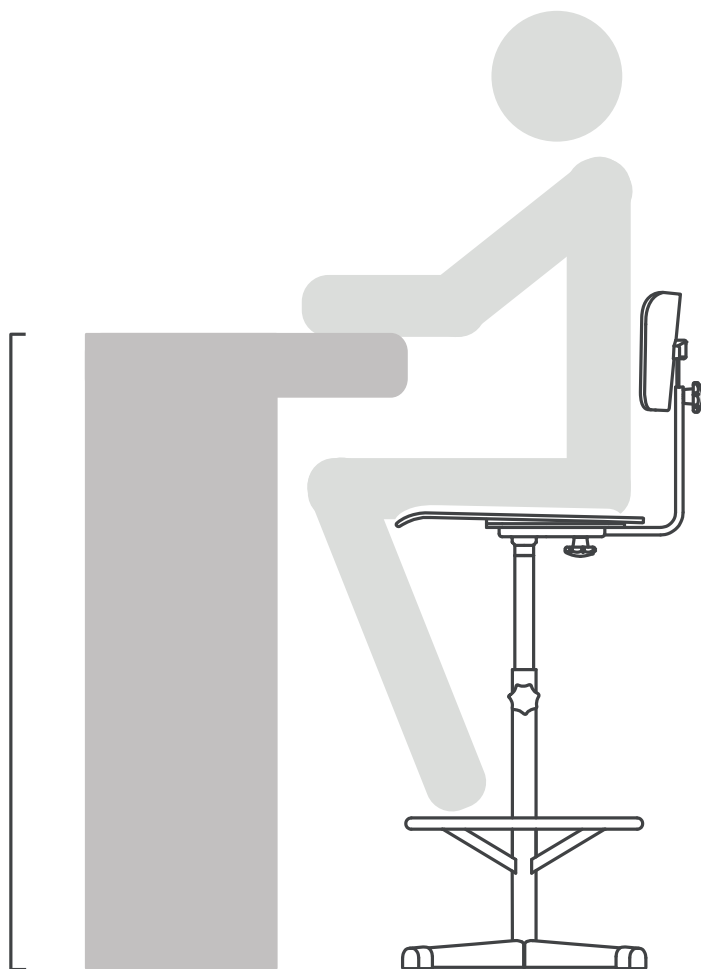

JOPS COUNTER BARSTOEL

Gemiddelde hoogte
counter bar
85 - 100 cm

24 cm

39 cm

32,5 - 38,5 cm

61 - 74 cm

39 cm