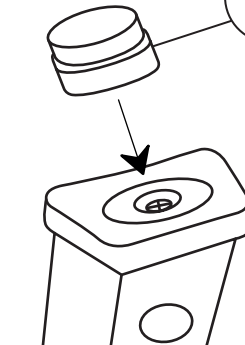

S19 VLOERGLIJDERS MONTAGE HANDLEIDING

A

B

C

5-10
MIN

1

A

2

B

3

C

4

CLICK