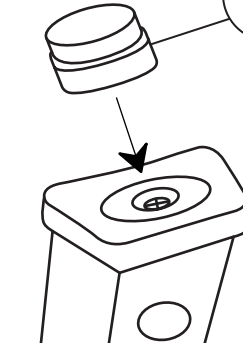

S21 VLOERGLIJDERS MONTAGE HANDLEIDING

A

B

C

5-10
MIN

1

A

2

B

3

C

4

CLICK