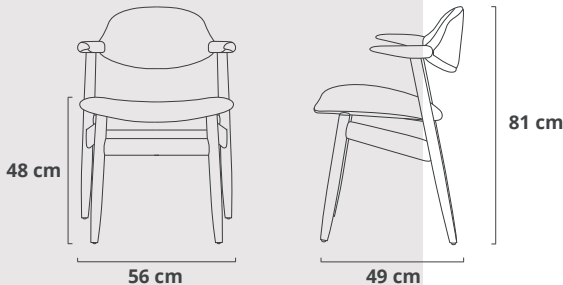

KOEHOORN

With a set of Koehoorn Chairs around your dining table you bring a nice vintage vibe to your interior. In the Dutch design from the 50s/60s you can taste the Scandinavian influences. It is a chair that is simply well put together, and that means seating comfort! A truth as a cow...

The Koehoorn is a Dutch chair from the 1950s/60s.

produced by Tijsseling for Hulmeffa. It is the Dutch translation of the well-known Cowhorn Chair by Hans Wegner that was more imitated.