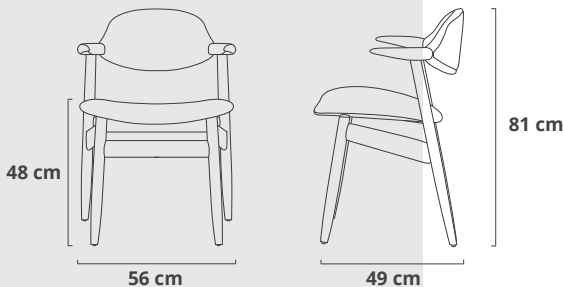

KOEHOORN

Met een set Koehoornstoelen rond je eettafel breng je een fijne vintage vibe in je interieur. In het Nederlandse ontwerp uit de jaren '50/60 proef je de Scandinavische invloeden. Het is een stoel die gewoon goed in elkaar zit, en dat betekent zitcomfort! Een waarheid als een koe...

De Koehoorn is een Nederlandse stoel uit de jaren '50/'60,

geproduceerd door Tijsseling voor Hulmeffa. Het is de Nederlandse vertaling van de bekende Cowhorn Chair van Hans Wegner die meer navolging kreeg.