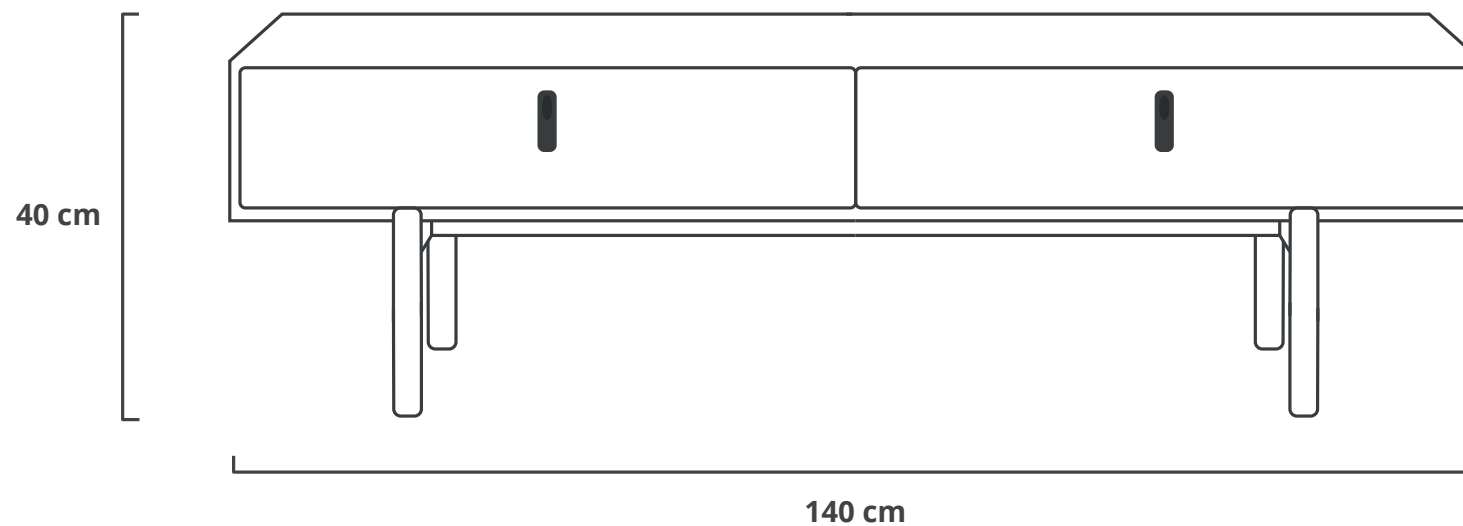

# LOHJA TV-MEUBEL

---

SAV	&
ØKSE	

Diepte: 45 cm

---

# LOHJA TV CABINET

---

SAV	&
ØKSE	

Diepte: 45 cm

---