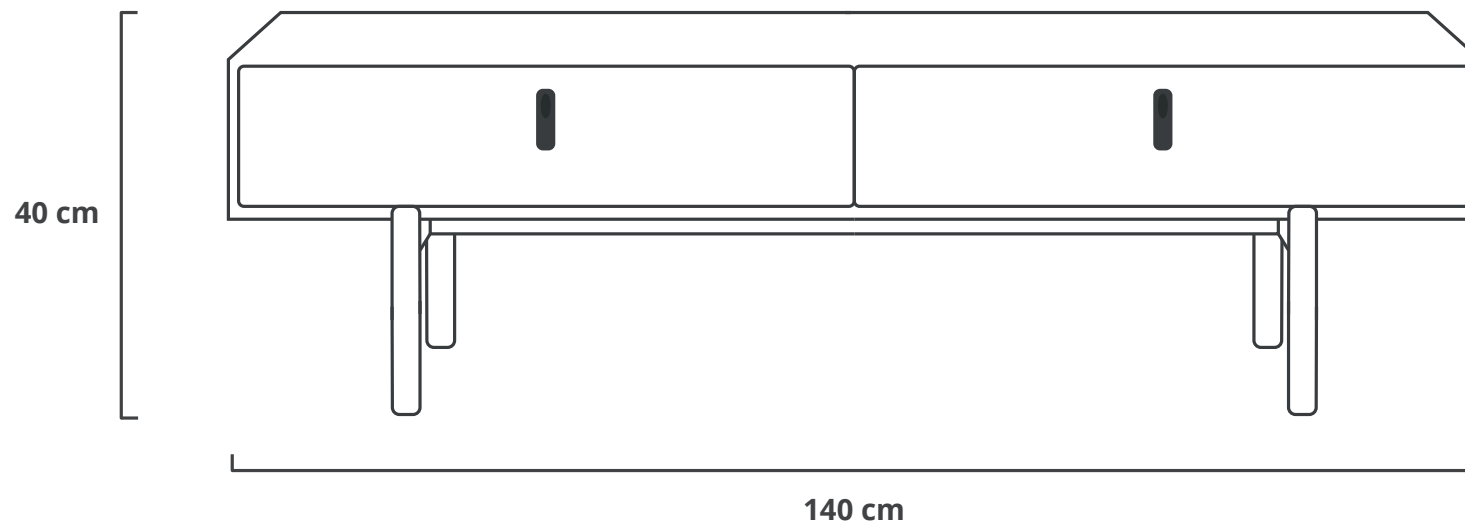

# LOHJA TV-MEUBEL

---

SAV	&
ØKSE	

Diepte: 45 cm

---

# LOHJA TV CABINET

---

SAV	&
ØKSE	

Diepte: 45 cm

---