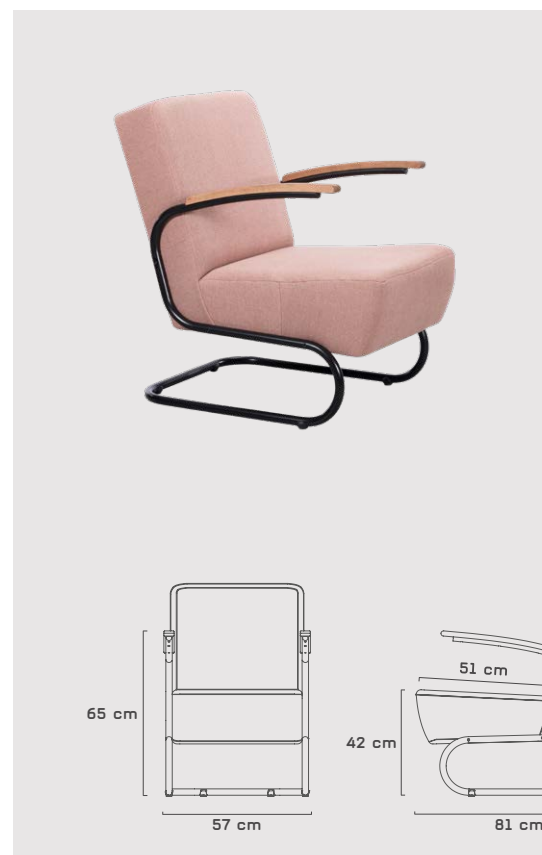

VOETENBANK

De Dykmeyer de Zwaan Voetenbank is een buisframe voetenbank. Het buisframe onderstel is stabiel en het veren onderstel maakt dat de voetenbank tegen een stootje kan. Met een oppervlakte van circa 50x50 cm is het een ideale voetenbank. Het is de bijpassende buisframe voetenbank voor de Zwaan fauteuil. Ook goed te combineren met de andere buisframe fauteuils.

De Zwaan buisframe voetenbank is leverbaar in verschillende stoffen en kleuren.

Member:	€289,-	Facet:	€319,-
Adventure:	€309,-	Brema:	€319,-
Manchester:	€319,-	Prairie:	€415,-
New Harmony:	€319,-	Hallingdal:	€509,-

DE ZWAAN

De Dykmeyer de Zwaan is een heerlijke buisframe fauteuil om in te ontspannen. Het slede frame zorgt ervoor dat deze fauteuil rotsvast blijft staan. Doordat het frame pootloos is heeft de fauteuil een comfortabel verend vermogen. Het frame is één geheel en heeft zijn begin en eind bij de armleuningen. De armleuningen zijn voorzien van houten armleggers.

De Zwaan is een goed voorbeeld hoe functie en eenvoud het design bepalen. Dit resulteert in een fauteuil met een mooie en enigszins terughoudende vorm. Om meer contrast te geven aan de vorm zijn de zitting en de rugleuning voorzien van een bies. Deze mooie fauteuil zal in menig woonkamer prachtig staan.