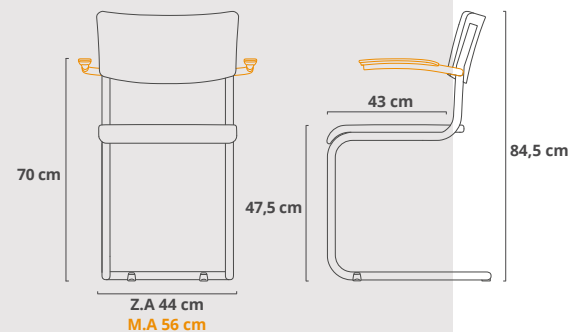

OPTIES

Keuze mogelijkheden in stoffering, kleur frame en armleuning.

**DYK
MEYER**
STALEN MEUBELN