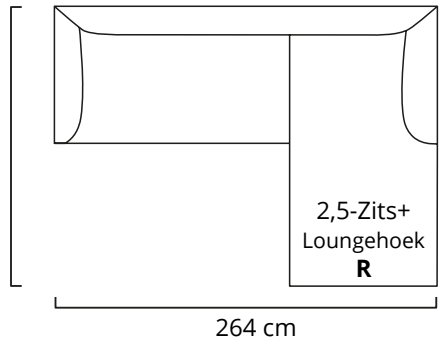

# METTA VARIANTEN

---

L-Vorm  
**L**

234 cm

202 cm

L-Vorm  
**R**

234 cm

202 cm

U-Vorm  
Loungehoek  
**L**

311 cm

U-Vorm  
Loungehoek  
**R**

311 cm