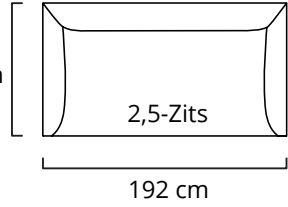

# METTA VARIANTEN

---

L-Vorm  
**L**

234 cm

202 cm

L-Vorm  
**R**

234 cm

202 cm

U-Vorm  
Loungehoek  
**L**

311 cm

U-Vorm  
Loungehoek  
**R**

311 cm