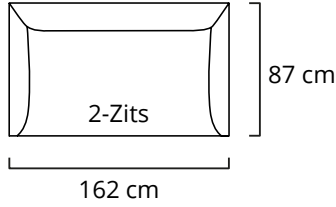

# METTA VARIANTEN

---

L-Vorm  
**L**

234 cm

202 cm

L-Vorm  
**R**

234 cm

202 cm

U-Vorm  
Loungehoek  
**L**

311 cm

U-Vorm  
Loungehoek  
**R**

311 cm