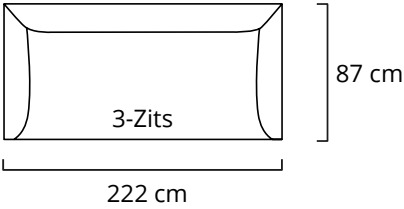

# METTA VARIANTEN

---

L-Vorm  
**L**

234 cm

202 cm

L-Vorm  
**R**

234 cm

202 cm

U-Vorm  
Loungehoek  
**L**

311 cm

U-Vorm  
Loungehoek  
**R**

311 cm