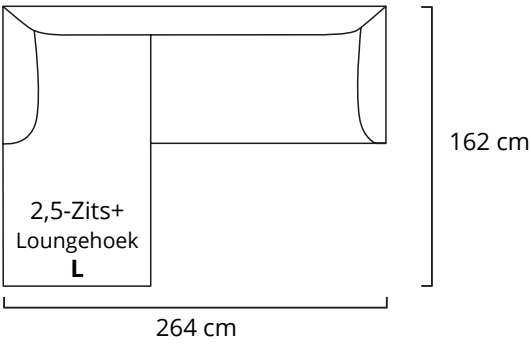

# METTA VARIANTEN

---

L-Vorm  
**L**

234 cm

202 cm

L-Vorm  
**R**

234 cm

202 cm

U-Vorm  
Loungehoek  
**L**

311 cm

U-Vorm  
Loungehoek  
**R**

311 cm