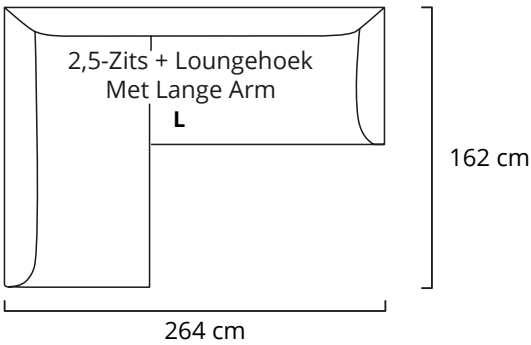

# METTA VARIANTEN

---

L-Vorm  
**L**

234 cm

202 cm

L-Vorm  
**R**

234 cm

202 cm

U-Vorm  
Loungehoek  
**L**

311 cm

U-Vorm  
Loungehoek  
**R**

311 cm