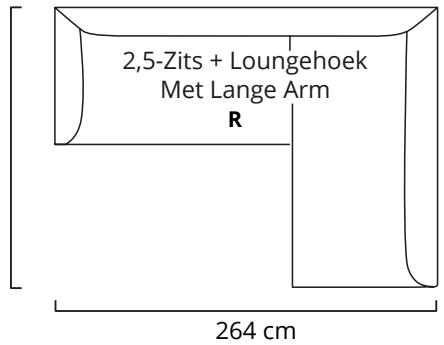

# METTA VARIANTEN

---

L-Vorm  
**L**

234 cm

202 cm

L-Vorm  
**R**

234 cm

202 cm

U-Vorm  
Loungehoek  
**L**

311 cm

U-Vorm  
Loungehoek  
**R**

311 cm