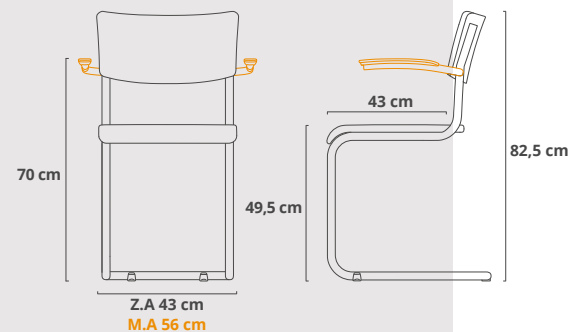

OPTIES

Keuze mogelijkheden in stoffering, kleur frame en armleuning.

**DYK
MEYER**
STALEN MEUBELN