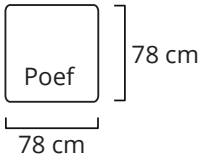

Jolin 3-Zits + Poef

VARIANTEN & AFMETINGEN

Hoogte Poef: 48 cm

STOF	POEF	FAUTEUIL	2-ZITS	2,5-ZITS	3-ZITS	2,5-ZIT+ LOUNGEHOEK L/R	L-VORM L/R	U-VORM L/R
Bloq, Queens	€ 335	€ 665	€ 969	€ 1.069	€ 1.139	€ 1.569	€ 2.159	€ 2.519
Denno, Adore	€ 349	€ 705	€ 1.035	€ 1.139	€ 1.209	€ 1.665	€ 2.305	€ 2.669
Copenhagen, Mosso, Tamini	€ 375	€ 775	€ 1.129	€ 1.249	€ 1.315	€ 1.805	€ 2.515	€ 2.899