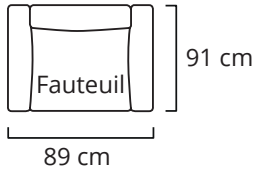

Jolin 3-Zits + Poef

VARIANTEN & AFMETINGEN

Hoogte Poef: 48 cm

STOF	POEF	FAUTEUIL	2-ZITS	2,5-ZITS	3-ZITS	2,5-ZIT+ LOUNGEHOEK L/R	L-VORM L/R	U-VORM L/R
Bloq, Queens	€ 335	€ 665	€ 969	€ 1.069	€ 1.139	€ 1.569	€ 2.159	€ 2.519
Denno, Adore	€ 349	€ 705	€ 1.035	€ 1.139	€ 1.209	€ 1.665	€ 2.305	€ 2.669
Copenhagen, Mosso, Tamini	€ 375	€ 775	€ 1.129	€ 1.249	€ 1.315	€ 1.805	€ 2.515	€ 2.899