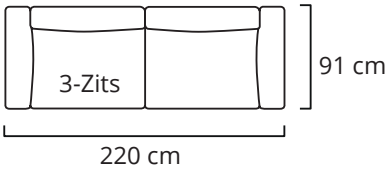

Jolin 3-Zits + Poef

VARIANTEN & AFMETINGEN

Hoogte Poef: 48 cm

STOF	POEF	FAUTEUIL	2-ZITS	2,5-ZITS	3-ZITS	2,5-ZIT+ LOUNGEHOEK L/R	L-VORM L/R	U-VORM L/R
Bloq, Queens	€ 335	€ 665	€ 969	€ 1.069	€ 1.139	€ 1.569	€ 2.159	€ 2.519
Denno, Adore	€ 349	€ 705	€ 1.035	€ 1.139	€ 1.209	€ 1.665	€ 2.305	€ 2.669
Copenhagen, Mosso, Tamini	€ 375	€ 775	€ 1.129	€ 1.249	€ 1.315	€ 1.805	€ 2.515	€ 2.899