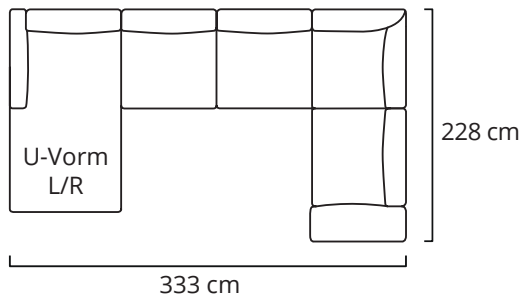

Jolin 3-Zits + Poef

VARIANTEN & AFMETINGEN

Hoogte Poef: 48 cm

STOF	POEF	FAUTEUIL	2-ZITS	2,5-ZITS	3-ZITS	2,5-ZIT+ LOUNGEHOEK L/R	L-VORM L/R	U-VORM L/R
Bloq, Queens	€ 335	€ 665	€ 969	€ 1.069	€ 1.139	€ 1.569	€ 2.159	€ 2.519
Denno, Adore	€ 349	€ 705	€ 1.035	€ 1.139	€ 1.209	€ 1.665	€ 2.305	€ 2.669
Copenhagen, Mosso, Tamini	€ 375	€ 775	€ 1.129	€ 1.249	€ 1.315	€ 1.805	€ 2.515	€ 2.899