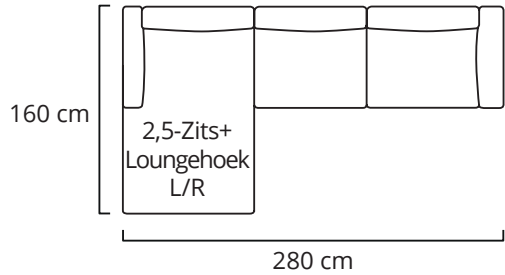

Jolin 3-Zits + Poef

VARIANTEN & AFMETINGEN

Hoogte Poef: 48 cm

STOF	POEF	FAUTEUIL	2-ZITS	2,5-ZITS	3-ZITS	2,5-ZIT+ LOUNGEHOEK L/R	L-VORM L/R	U-VORM L/R
Bloq, Queens	€ 335	€ 665	€ 969	€ 1.069	€ 1.139	€ 1.569	€ 2.159	€ 2.519
Denno, Adore	€ 349	€ 705	€ 1.035	€ 1.139	€ 1.209	€ 1.665	€ 2.305	€ 2.669
Copenhagen, Mosso, Tamini	€ 375	€ 775	€ 1.129	€ 1.249	€ 1.315	€ 1.805	€ 2.515	€ 2.899