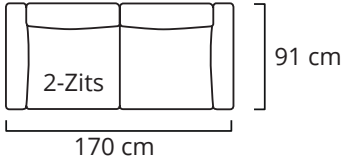

Jolin 3-Zits + Poef

VARIANTEN & AFMETINGEN

Hoogte Poef: 48 cm

STOF	POEF	FAUTEUIL	2-ZITS	2,5-ZITS	3-ZITS	2,5-ZIT+ LOUNGEHOEK L/R	L-VORM L/R	U-VORM L/R
Bloq, Queens	€ 335	€ 665	€ 969	€ 1.069	€ 1.139	€ 1.569	€ 2.159	€ 2.519
Denno, Adore	€ 349	€ 705	€ 1.035	€ 1.139	€ 1.209	€ 1.665	€ 2.305	€ 2.669
Copenhagen, Mosso, Tamini	€ 375	€ 775	€ 1.129	€ 1.249	€ 1.315	€ 1.805	€ 2.515	€ 2.899