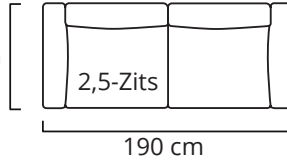

Jolin 3-Zits + Poef

VARIANTEN & AFMETINGEN

Hoogte Poef: 48 cm

STOF	POEF	FAUTEUIL	2-ZITS	2,5-ZITS	3-ZITS	2,5-ZIT+ LOUNGEHOEK L/R	L-VORM L/R	U-VORM L/R
Bloq, Queens	€ 335	€ 665	€ 969	€ 1.069	€ 1.139	€ 1.569	€ 2.159	€ 2.519
Denno, Adore	€ 349	€ 705	€ 1.035	€ 1.139	€ 1.209	€ 1.665	€ 2.305	€ 2.669
Copenhagen, Mosso, Tamini	€ 375	€ 775	€ 1.129	€ 1.249	€ 1.315	€ 1.805	€ 2.515	€ 2.899