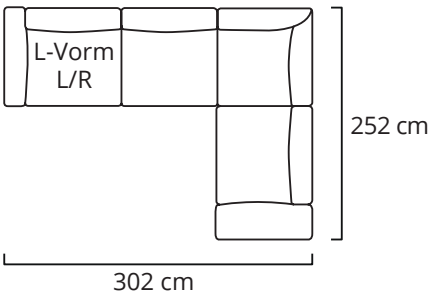

Jolin 3-Zits + Poef

VARIANTEN & AFMETINGEN

Hoogte Poef: 48 cm

STOF	POEF	FAUTEUIL	2-ZITS	2,5-ZITS	3-ZITS	2,5-ZIT+ LOUNGEHOEK L/R	L-VORM L/R	U-VORM L/R
Bloq, Queens	€ 335	€ 665	€ 969	€ 1.069	€ 1.139	€ 1.569	€ 2.159	€ 2.519
Denno, Adore	€ 349	€ 705	€ 1.035	€ 1.139	€ 1.209	€ 1.665	€ 2.305	€ 2.669
Copenhagen, Mosso, Tamini	€ 375	€ 775	€ 1.129	€ 1.249	€ 1.315	€ 1.805	€ 2.515	€ 2.899