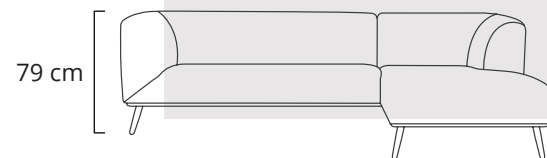

METTA

Metta is een stuk, al zeggen we het zelf. Met zitting, rug en arm die samen één geheel vormen. Fraaie details zijn de bolling van de arMLEuning, de houten basis en de schuin geplaatste poten. Metta is een rots in de branding.

De schuine, kegelvormige poten van bank Metta zijn een knipoog naar de sixties. Het houten onderstel is beschikbaar in onbehandeld eiken of als geoliede variant. Bij Metta geen gedoe met losse kussens, want leuning en zitting vormen een vast geheel.

Metta 2,5-Zits + Loungehoek (R)

VARIANTEN & AFMETINGEN

Hoogte Poef: 45 cm

STOF	POEF	2-ZITS	2,5-ZITS	3-ZITS	2,5-ZITS+ LOUNGEHOEK L/R	2,5-ZITS + LOUNGEHOEK MET LANGE ARM L/R
Bloq, Queens	€ 385	€ 1.019	€ 1.125	€ 1.249	€ 1.669	€ 1.899
Denno, Adore	€ 395	€ 1.065	€ 1.175	€ 1.305	€ 1.739	€ 1.965
Copenhagen, Mosso, Tamini	€ 409	€ 1.129	€ 1.249	€ 1.389	€ 1.845	€ 2.065