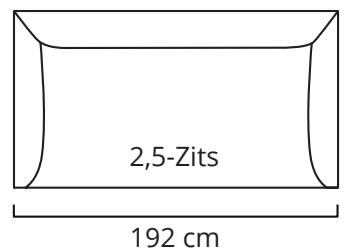

METTA

Metta is een stuk, al zeggen we het zelf. Met zitting, rug en arm die samen één geheel vormen. Fraaie details zijn de bolling van de arMLEuning, de houten basis en de schuin geplaatste poten. Metta is een rots in de branding.

Metta 2,5-Zits + Loungehoek (R)

VARIANTEN & AFMETINGEN

Hoogte Poef: 45 cm

STOF	POEF	2-ZITS	2,5-ZITS	3-ZITS	2,5-ZITS+ LOUNGEHOEK L/R	2,5-ZITS + LOUNGEHOEK MET LANGE ARM L/R
Bloq, Queens	€ 385	€ 1.019	€ 1.125	€ 1.249	€ 1.669	€ 1.899
Denno, Adore	€ 395	€ 1.065	€ 1.175	€ 1.305	€ 1.739	€ 1.965
Copenhagen, Mosso, Tamini	€ 409	€ 1.129	€ 1.249	€ 1.389	€ 1.845	€ 2.065