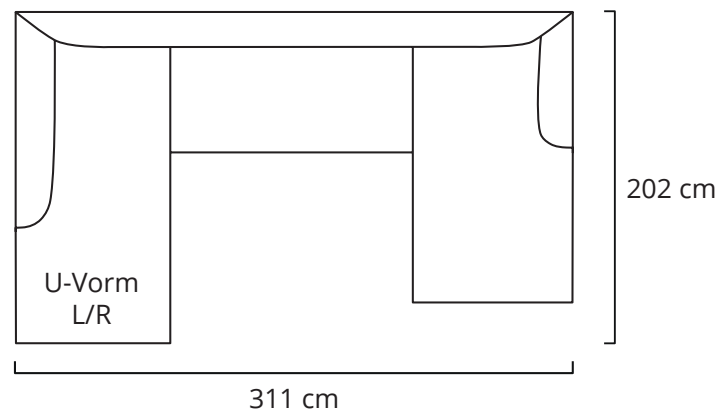

METTA

Metta is een stuk, al zeggen we het zelf. Met zitting, rug en arm die samen één geheel vormen. Fraaie details zijn de bolling van de arMLEuning, de houten basis en de schuin geplaatste poten. Metta is een rots in de branding.

Metta 2,5-Zits + Loungehoek (R)

VARIANTEN & AFMETINGEN

Hoogte Poef: 45 cm

STOF	POEF	2-ZITS	2,5-ZITS	3-ZITS	2,5-ZITS+ LOUNGEHOEK L/R	2,5-ZITS + LOUNGEHOEK MET LANGE ARM L/R
Bloq, Queens	€ 385	€ 1.019	€ 1.125	€ 1.249	€ 1.669	€ 1.899
Denno, Adore	€ 395	€ 1.065	€ 1.175	€ 1.305	€ 1.739	€ 1.965
Copenhagen, Mosso, Tamini	€ 409	€ 1.129	€ 1.249	€ 1.389	€ 1.845	€ 2.065