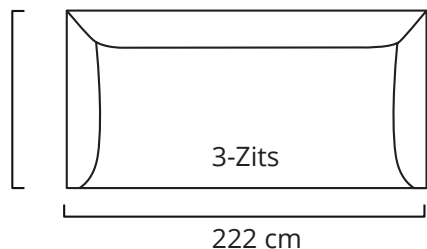

METTA

Metta is een stuk, al zeggen we het zelf. Met zitting, rug en arm die samen één geheel vormen. Fraaie details zijn de bolling van de arMLEuning, de houten basis en de schuin geplaatste poten. Metta is een rots in de branding.

Metta 2,5-Zits + Loungehoek (R)

VARIANTEN & AFMETINGEN

Hoogte Poef: 45 cm

STOF	POEF	2-ZITS	2,5-ZITS	3-ZITS	2,5-ZITS+ LOUNGEHOEK L/R	2,5-ZITS + LOUNGEHOEK MET LANGE ARM L/R
Bloq, Queens	€ 385	€ 1.019	€ 1.125	€ 1.249	€ 1.669	€ 1.899
Denno, Adore	€ 395	€ 1.065	€ 1.175	€ 1.305	€ 1.739	€ 1.965
Copenhagen, Mosso, Tamini	€ 409	€ 1.129	€ 1.249	€ 1.389	€ 1.845	€ 2.065