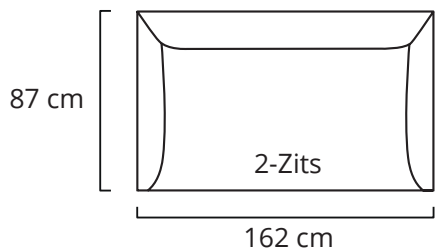

METTA

Metta is een stuk, al zeggen we het zelf. Met zitting, rug en arm die samen één geheel vormen. Fraaie details zijn de bolling van de arMLEuning, de houten basis en de schuin geplaatste poten. Metta is een rots in de branding.

Metta 2,5-Zits + Loungehoek (R)

VARIANTEN & AFMETINGEN

Hoogte Poef: 45 cm

STOF	POEF	2-ZITS	2,5-ZITS	3-ZITS	2,5-ZITS+ LOUNGEHOEK L/R	2,5-ZITS + LOUNGEHOEK MET LANGE ARM L/R
Bloq, Queens	€ 385	€ 1.019	€ 1.125	€ 1.249	€ 1.669	€ 1.899
Denno, Adore	€ 395	€ 1.065	€ 1.175	€ 1.305	€ 1.739	€ 1.965
Copenhagen, Mosso, Tamini	€ 409	€ 1.129	€ 1.249	€ 1.389	€ 1.845	€ 2.065