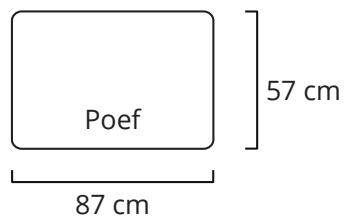

METTA

Metta is een stuk, al zeggen we het zelf. Met zitting, rug en arm die samen één geheel vormen. Fraaie details zijn de bolling van de arMLEuning, de houten basis en de schuin geplaatste poten. Metta is een rots in de branding.

Metta 2,5-Zits + Loungehoek (R)

VARIANTEN & AFMETINGEN

Hoogte Poef: 45 cm

STOF	POEF	2-ZITS	2,5-ZITS	3-ZITS	2,5-ZITS+ LOUNGEHOEK L/R	2,5-ZITS + LOUNGEHOEK MET LANGE ARM L/R
Bloq, Queens	€ 385	€ 1.019	€ 1.125	€ 1.249	€ 1.669	€ 1.899
Denno, Adore	€ 395	€ 1.065	€ 1.175	€ 1.305	€ 1.739	€ 1.965
Copenhagen, Mosso, Tamini	€ 409	€ 1.129	€ 1.249	€ 1.389	€ 1.845	€ 2.065