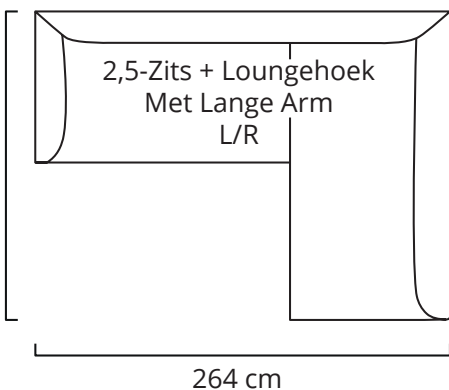

METTA

Metta is een stuk, al zeggen we het zelf. Met zitting, rug en arm die samen één geheel vormen. Fraaie details zijn de bolling van de arMLEuning, de houten basis en de schuin geplaatste poten. Metta is een rots in de branding.

Metta 2,5-Zits + Loungehoek (R)

VARIANTEN & AFMETINGEN

Hoogte Poef: 45 cm

STOF	POEF	2-ZITS	2,5-ZITS	3-ZITS	2,5-ZITS+ LOUNGEHOEK L/R	2,5-ZITS + LOUNGEHOEK MET LANGE ARM L/R
Bloq, Queens	€ 385	€ 1.019	€ 1.125	€ 1.249	€ 1.669	€ 1.899
Denno, Adore	€ 395	€ 1.065	€ 1.175	€ 1.305	€ 1.739	€ 1.965
Copenhagen, Mosso, Tamini	€ 409	€ 1.129	€ 1.249	€ 1.389	€ 1.845	€ 2.065