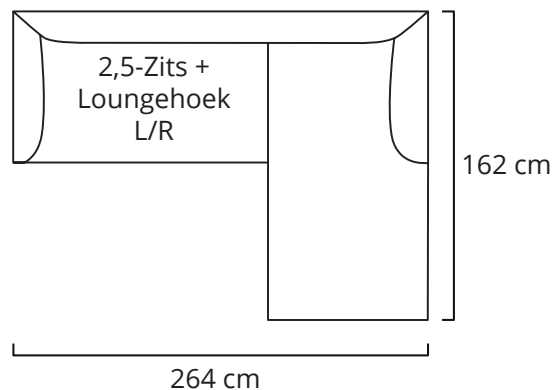

METTA

Metta is een stuk, al zeggen we het zelf. Met zitting, rug en arm die samen één geheel vormen. Fraaie details zijn de bolling van de arMLEuning, de houten basis en de schuin geplaatste poten. Metta is een rots in de branding.

Metta 2,5-Zits + Loungehoek (R)

VARIANTEN & AFMETINGEN

Hoogte Poef: 45 cm

STOF	POEF	2-ZITS	2,5-ZITS	3-ZITS	2,5-ZITS+ LOUNGEHOEK L/R	2,5-ZITS + LOUNGEHOEK MET LANGE ARM L/R
Bloq, Queens	€ 385	€ 1.019	€ 1.125	€ 1.249	€ 1.669	€ 1.899
Denno, Adore	€ 395	€ 1.065	€ 1.175	€ 1.305	€ 1.739	€ 1.965
Copenhagen, Mosso, Tamini	€ 409	€ 1.129	€ 1.249	€ 1.389	€ 1.845	€ 2.065