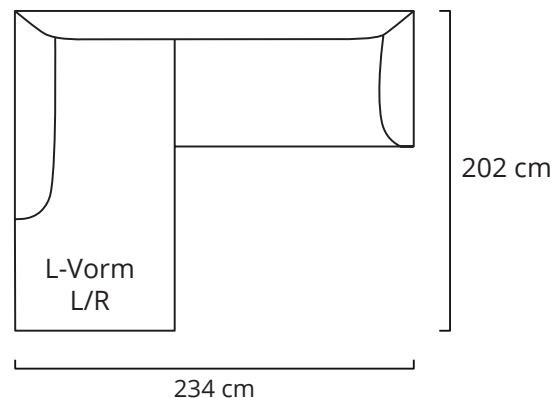

METTA

Metta is een stuk, al zeggen we het zelf. Met zitting, rug en arm die samen één geheel vormen. Fraaie details zijn de bolling van de arMLEuning, de houten basis en de schuin geplaatste poten. Metta is een rots in de branding.

Metta 2,5-Zits + Loungehoek (R)

VARIANTEN & AFMETINGEN

Hoogte Poef: 45 cm

STOF	POEF	2-ZITS	2,5-ZITS	3-ZITS	2,5-ZITS+ LOUNGEHOEK L/R	2,5-ZITS + LOUNGEHOEK MET LANGE ARM L/R
Bloq, Queens	€ 385	€ 1.019	€ 1.125	€ 1.249	€ 1.669	€ 1.899
Denno, Adore	€ 395	€ 1.065	€ 1.175	€ 1.305	€ 1.739	€ 1.965
Copenhagen, Mosso, Tamini	€ 409	€ 1.129	€ 1.249	€ 1.389	€ 1.845	€ 2.065