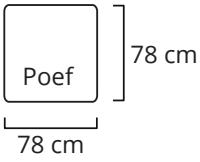

78,5 cm

Rølde 2,5-Zits + Loungehoek (L)

VARIANTEN & AFMETINGEN

Hoogte Poef: 48 cm

STOF	POEF	FAUTEUIL	2-ZITS	2,5-ZITS	3-ZITS	2,5-ZIT+ LOUNGEHOEK L/R	L-VORM L/R	U-VORM L/R
Bloq, Queens	€ 335	€ 665	€ 969	€ 1.069	€ 1.139	€ 1.569	€ 2.159	€ 2.519
Denno, Adore	€ 349	€ 705	€ 1.035	€ 1.139	€ 1.209	€ 1.665	€ 2.305	€ 2.669
Copenhagen, Mosso, Tamini	€ 375	€ 775	€ 1.129	€ 1.249	€ 1.315	€ 1.805	€ 2.515	€ 2.899