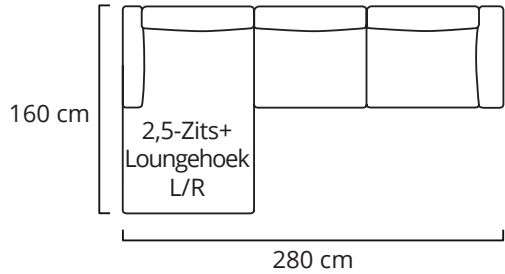

78,5 cm

Rølde 2,5-Zits + Loungehoek (L)

VARIANTEN & AFMETINGEN

Hoogte Poef: 48 cm

STOF	POEF	FAUTEUIL	2-ZITS	2,5-ZITS	3-ZITS	2,5-ZIT+ LOUNGEHOEK L/R	L-VORM L/R	U-VORM L/R
Bloq, Queens	€ 335	€ 665	€ 969	€ 1.069	€ 1.139	€ 1.569	€ 2.159	€ 2.519
Denno, Adore	€ 349	€ 705	€ 1.035	€ 1.139	€ 1.209	€ 1.665	€ 2.305	€ 2.669
Copenhagen, Mosso, Tamini	€ 375	€ 775	€ 1.129	€ 1.249	€ 1.315	€ 1.805	€ 2.515	€ 2.899