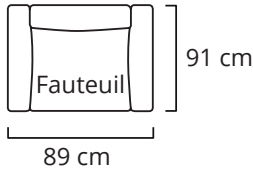

78,5 cm

Rølde 2,5-Zits + Loungehoek (L)

VARIANTEN & AFMETINGEN

Hoogte Poef: 48 cm

STOF	POEF	FAUTEUIL	2-ZITS	2,5-ZITS	3-ZITS	2,5-ZIT+ LOUNGEHOEK L/R	L-VORM L/R	U-VORM L/R
Bloq, Queens	€ 335	€ 665	€ 969	€ 1.069	€ 1.139	€ 1.569	€ 2.159	€ 2.519
Denno, Adore	€ 349	€ 705	€ 1.035	€ 1.139	€ 1.209	€ 1.665	€ 2.305	€ 2.669
Copenhagen, Mosso, Tamini	€ 375	€ 775	€ 1.129	€ 1.249	€ 1.315	€ 1.805	€ 2.515	€ 2.899