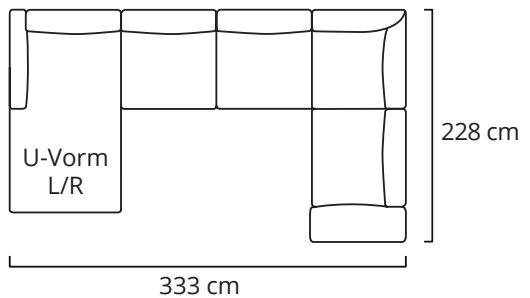

78,5 cm

Rølde 2,5-Zits + Loungehoek (L)

VARIANTEN & AFMETINGEN

Hoogte Poef: 48 cm

STOF	POEF	FAUTEUIL	2-ZITS	2,5-ZITS	3-ZITS	2,5-ZIT+ LOUNGEHOEK L/R	L-VORM L/R	U-VORM L/R
Bloq, Queens	€ 335	€ 665	€ 969	€ 1.069	€ 1.139	€ 1.569	€ 2.159	€ 2.519
Denno, Adore	€ 349	€ 705	€ 1.035	€ 1.139	€ 1.209	€ 1.665	€ 2.305	€ 2.669
Copenhagen, Mosso, Tamini	€ 375	€ 775	€ 1.129	€ 1.249	€ 1.315	€ 1.805	€ 2.515	€ 2.899