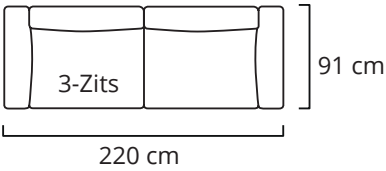

De poten van de Rølde zijn gemaakt van stevig, zwart gepoedercoat staal. De losse kussens zijn met klittenband aan het frame bevestigd, zodat ze goed op hun plaats blijven. De bank lijkt op het eerste gezicht op de Jolin, toch zijn er verschillen. Zo vormen de armleuningen aan de bovenzijde de curve van een arm en de kussens hebben gewone, strakke stiknaden.

78,5 cm

Rølde 2,5-Zits + Loungehoek (L)

VARIANTEN & AFMETINGEN

Hoogte Poef: 48 cm

STOF	POEF	FAUTEUIL	2-ZITS	2,5-ZITS	3-ZITS	2,5-ZIT+ LOUNGEHOEK L/R	L-VORM L/R	U-VORM L/R
Bloq, Queens	€ 335	€ 665	€ 969	€ 1.069	€ 1.139	€ 1.569	€ 2.159	€ 2.519
Denno, Adore	€ 349	€ 705	€ 1.035	€ 1.139	€ 1.209	€ 1.665	€ 2.305	€ 2.669
Copenhagen, Mosso, Tamini	€ 375	€ 775	€ 1.129	€ 1.249	€ 1.315	€ 1.805	€ 2.515	€ 2.899