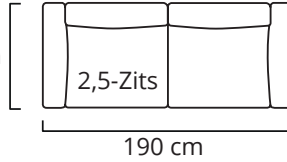

De poten van de Rølde zijn gemaakt van stevig, zwart gepoedercoat staal. De losse kussens zijn met klittenband aan het frame bevestigd, zodat ze goed op hun plaats blijven. De bank lijkt op het eerste gezicht op de Jolin, toch zijn er verschillen. Zo vormen de armleuningen aan de bovenzijde de curve van een arm en de kussens hebben gewone, strakke stiknaden.

78,5 cm

Rølde 2,5-Zits + Loungehoek (L)

VARIANTEN & AFMETINGEN

Hoogte Poef: 48 cm

STOF	POEF	FAUTEUIL	2-ZITS	2,5-ZITS	3-ZITS	2,5-ZIT+ LOUNGEHOEK L/R	L-VORM L/R	U-VORM L/R
Bloq, Queens	€ 335	€ 665	€ 969	€ 1.069	€ 1.139	€ 1.569	€ 2.159	€ 2.519
Denno, Adore	€ 349	€ 705	€ 1.035	€ 1.139	€ 1.209	€ 1.665	€ 2.305	€ 2.669
Copenhagen, Mosso, Tamini	€ 375	€ 775	€ 1.129	€ 1.249	€ 1.315	€ 1.805	€ 2.515	€ 2.899