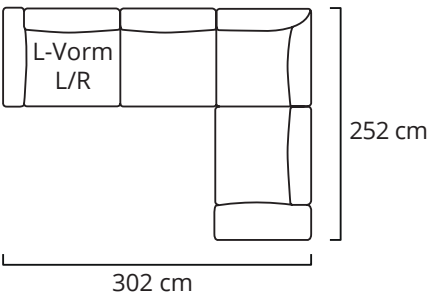

78,5 cm

Rølde 2,5-Zits + Loungehoek (L)

VARIANTEN & AFMETINGEN

Hoogte Poef: 48 cm

STOF	POEF	FAUTEUIL	2-ZITS	2,5-ZITS	3-ZITS	2,5-ZIT+ LOUNGEHOEK L/R	L-VORM L/R	U-VORM L/R
Bloq, Queens	€ 335	€ 665	€ 969	€ 1.069	€ 1.139	€ 1.569	€ 2.159	€ 2.519
Denno, Adore	€ 349	€ 705	€ 1.035	€ 1.139	€ 1.209	€ 1.665	€ 2.305	€ 2.669
Copenhagen, Mosso, Tamini	€ 375	€ 775	€ 1.129	€ 1.249	€ 1.315	€ 1.805	€ 2.515	€ 2.899