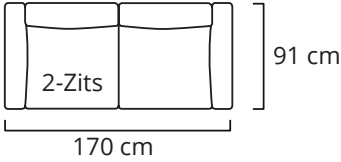

78,5 cm

Rølde 2,5-Zits + Loungehoek (L)

VARIANTEN & AFMETINGEN

Hoogte Poef: 48 cm

STOF	POEF	FAUTEUIL	2-ZITS	2,5-ZITS	3-ZITS	2,5-ZIT+ LOUNGEHOEK L/R	L-VORM L/R	U-VORM L/R
Bloq, Queens	€ 335	€ 665	€ 969	€ 1.069	€ 1.139	€ 1.569	€ 2.159	€ 2.519
Denno, Adore	€ 349	€ 705	€ 1.035	€ 1.139	€ 1.209	€ 1.665	€ 2.305	€ 2.669
Copenhagen, Mosso, Tamini	€ 375	€ 775	€ 1.129	€ 1.249	€ 1.315	€ 1.805	€ 2.515	€ 2.899