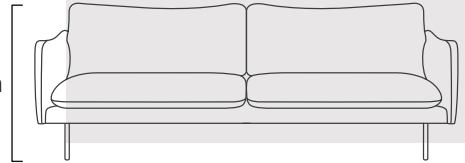

RØLDE

Bank Rølde heeft een eigentijds Scandinavisch design. Ruimtelijkheid gegarandeerd, door de hoge, zwarte poten. De lichte curve van de armleuning benadrukt de zachtheid van de bank. Heerlijk om op te zitten en minstens zo fijn om naar te kijken.

De poten van de Rølde zijn gemaakt van stevig, zwart gepoedercoat staal. De losse kussens zijn met klittenband aan het frame bevestigd, zodat ze goed op hun plaats blijven. De bank lijkt op het eerste gezicht op de Jolin, toch zijn er verschillen. Zo vormen de armleuningen aan de bovenzijde de curve van een arm en de kussens hebben gewone, strakke stiknaden.

78,5 cm

Rølde 2,5-Zits + Loungehoek (L)

VARIANTEN & AFMETINGEN

Hoogte Poef: 48 cm

STOF	POEF	FAUTEUIL	2-ZITS	2,5-ZITS	3-ZITS	2,5-ZIT+ LOUNGEHOEK L/R	L-VORM L/R	U-VORM L/R
Bloq, Queens	€ 335	€ 665	€ 969	€ 1.069	€ 1.139	€ 1.569	€ 2.159	€ 2.519
Denno, Adore	€ 349	€ 705	€ 1.035	€ 1.139	€ 1.209	€ 1.665	€ 2.305	€ 2.669
Copenhagen, Mosso, Tamini	€ 375	€ 775	€ 1.129	€ 1.249	€ 1.315	€ 1.805	€ 2.515	€ 2.899