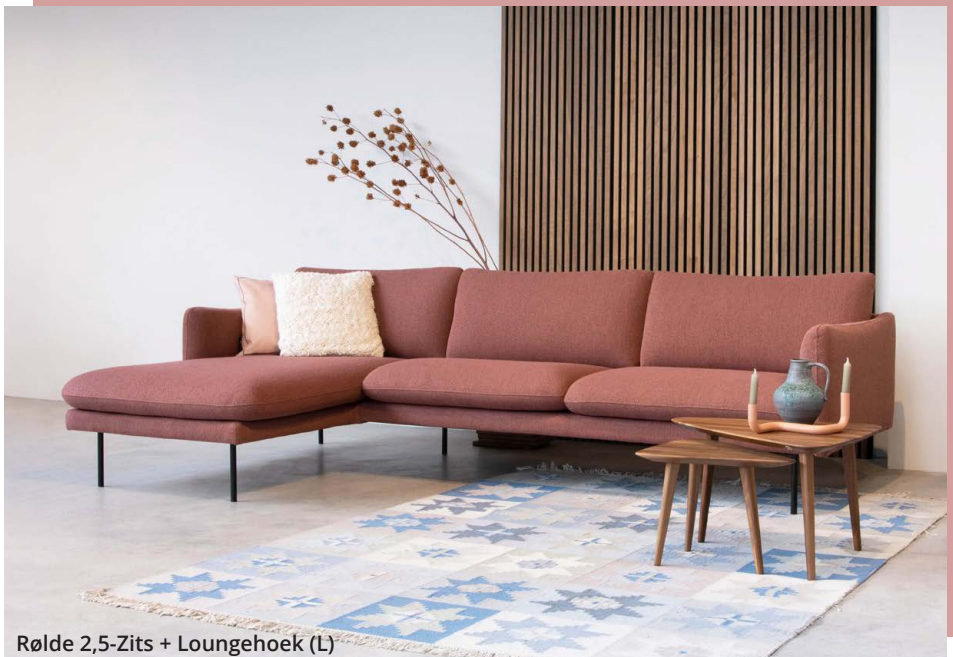

RØLDE

Bank Rølde heeft een eigentijds Scandinavisch design. Ruimtelijkheid gegarandeerd, door de hoge, zwarte poten. De lichte curve van de armleuning benadrukt de zachtheid van de bank. Heerlijk om op te zitten en minstens zo fijn om naar te kijken.

De poten van de Rølde zijn gemaakt van stevig, zwart gepoedercoat staal. De losse kussens zijn met klittenband aan het frame bevestigd, zodat ze goed op hun plaats blijven. De bank lijkt op het eerste gezicht op de Jolin, toch zijn er verschillen. Zo vormen de armleuningen aan de bovenzijde de curve van een arm en de kussens hebben gewone, strakke stiknaden.

78,5 cm

Rølde 2,5-Zits + Loungehoek (L)

VARIANTEN & AFMETINGEN

Hoogte Poef: 48 cm

STOF	POEF	FAUTEUIL	2-ZITS	2,5-ZITS	3-ZITS	2,5-ZIT+ LOUNGEHOEK L/R	L-VORM L/R	U-VORM L/R
Bloq, Queens	€ 335	€ 665	€ 969	€ 1.069	€ 1.139	€ 1.569	€ 2.159	€ 2.519
Denno, Adore	€ 349	€ 705	€ 1.035	€ 1.139	€ 1.209	€ 1.665	€ 2.305	€ 2.669
Copenhagen, Mosso, Tamini	€ 375	€ 775	€ 1.129	€ 1.249	€ 1.315	€ 1.805	€ 2.515	€ 2.899