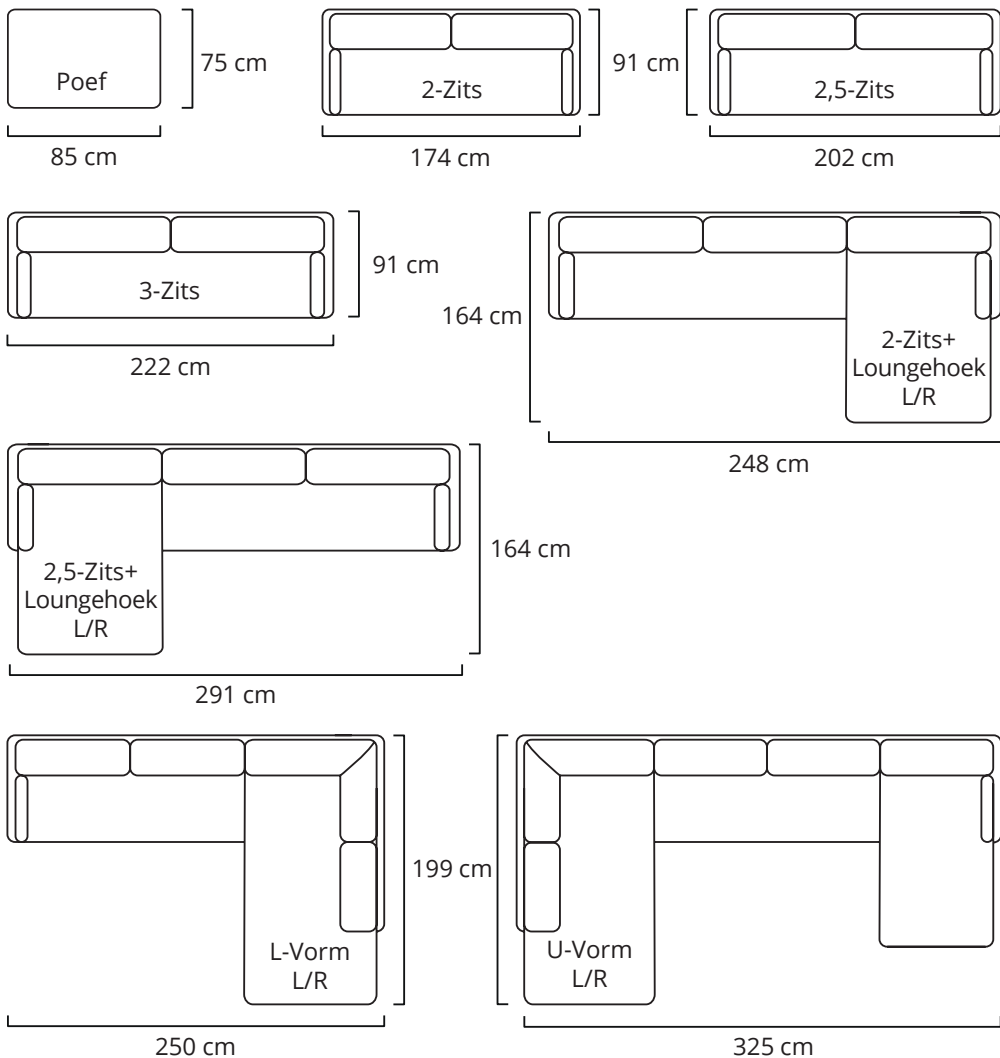

Swann 3-Zits

VARIANTEN & AFMETINGEN

Hoogte Poef: 46 cm

STOF	POEF	2-ZITS	2,5-ZITS	3-ZITS	2-ZITS+ LOUNGEHOEK L/R	2,5-ZITS+ LOUNGEHOEK L/R	L-VORM L/R	U-VORM L/R
Bloq, Queens	€ 365	€ 929	€ 1.019	€ 1.135	€ 1.475	€ 1.595	€ 1.645	€ 2.355
Denno, Adore	€ 385	€ 985	€ 1.079	€ 1.185	€ 1.555	€ 1.685	€ 1.729	€ 2.499
Copenhagen, Mosso, Tamini	€ 419	€ 1.055	€ 1.155	€ 1.285	€ 1.659	€ 1.795	€ 1.835	€ 2.765