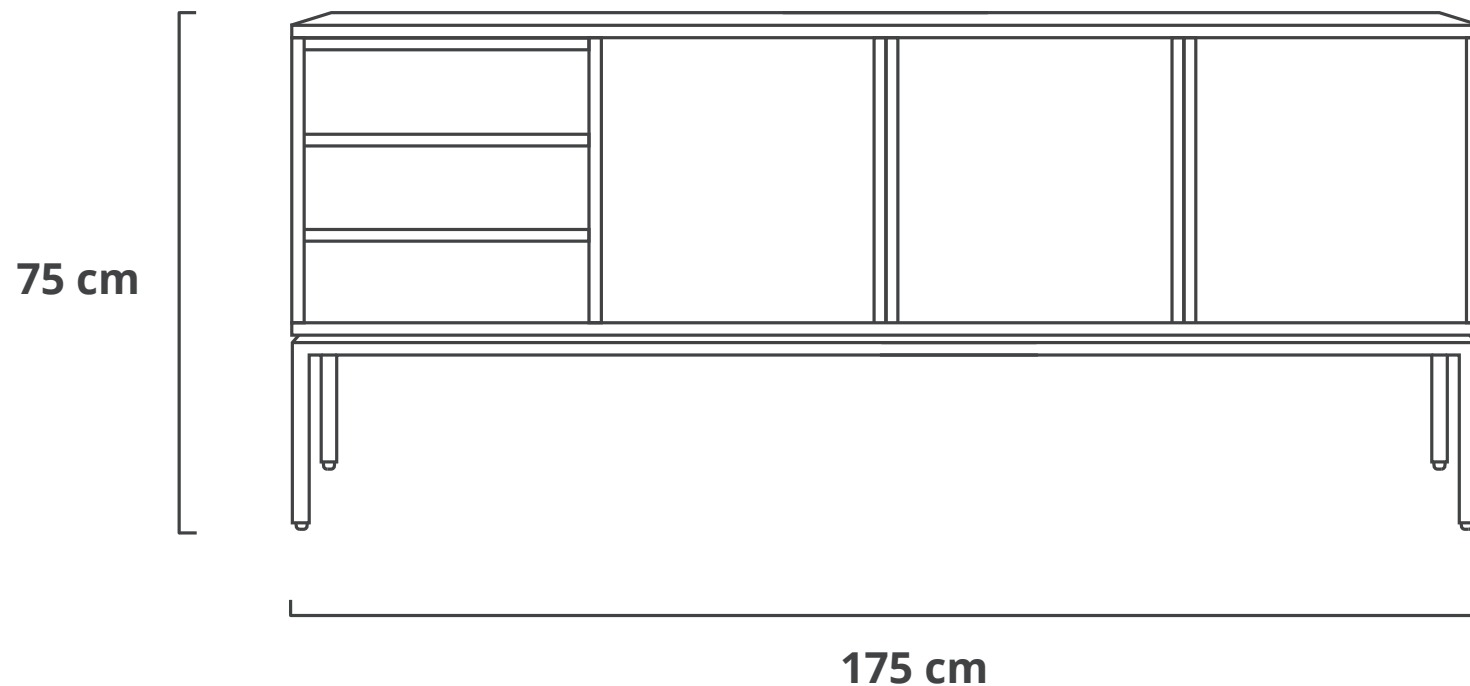

TEMPELMAN AP350 | TEMPELMAN AP350 DRESSOIR 3-DEURS

de
Machinekamer

Diepte: 42 cm | Depth: 42 cm