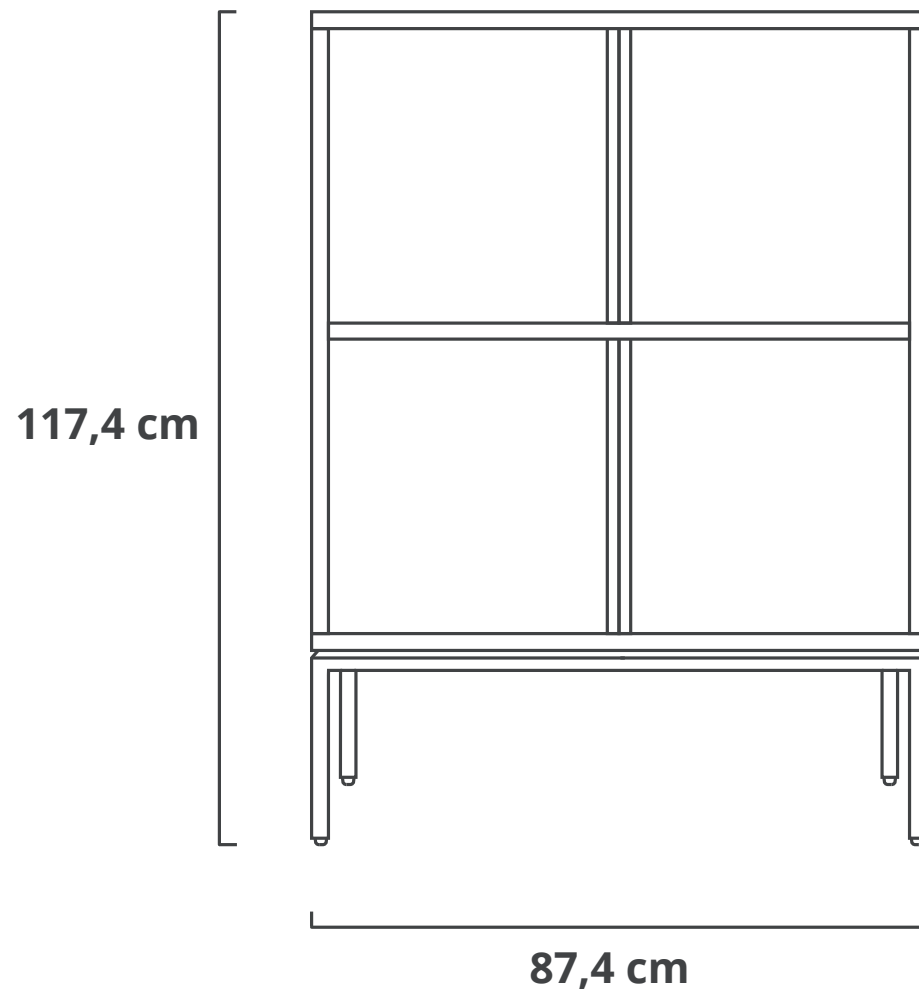

TEMPELMAN AP | TEMPELMAN AP KAST 4-DEURS CUPBOARD 4 DOORS

de
Machinekamer

Diepte: 42 cm | Depth: 42 cm