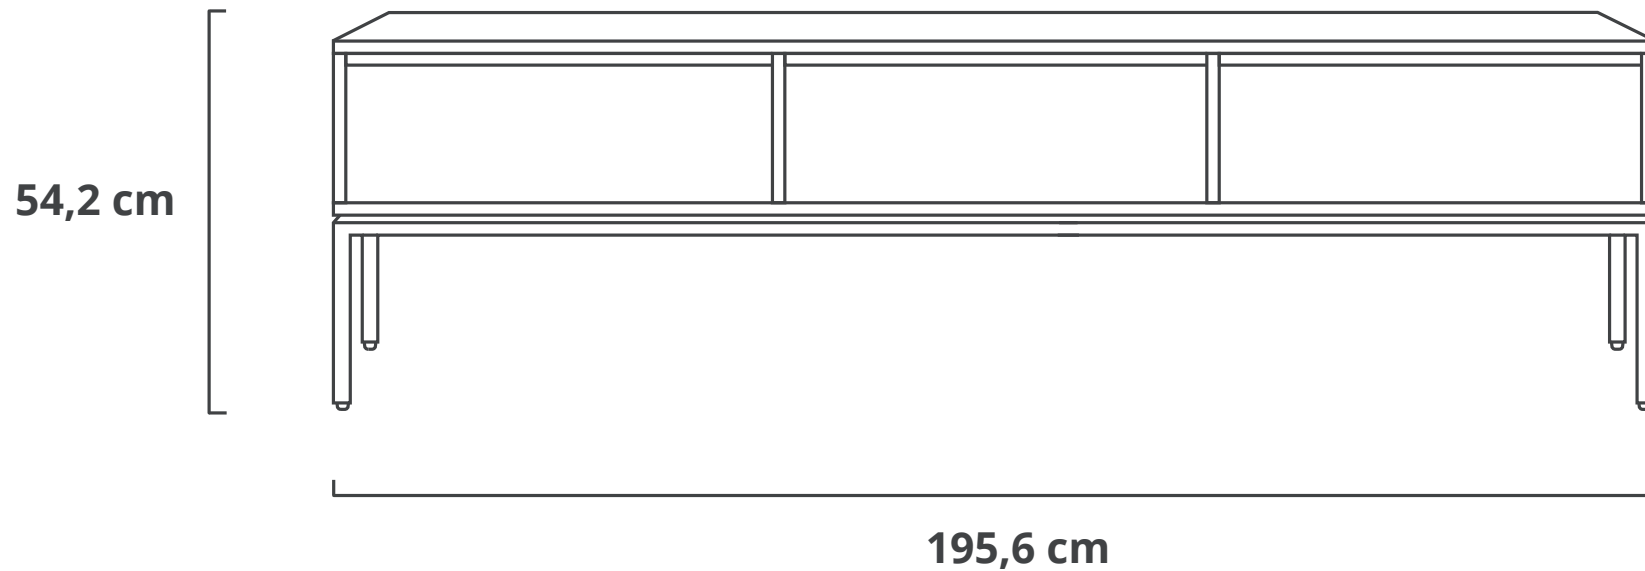

TEMPELMAN AP | TEMPELMAN AP TV-MEUBEL TV FURNITURE

de
Maachinekamer

Diepte: 42 cm | Depth: 42 cm