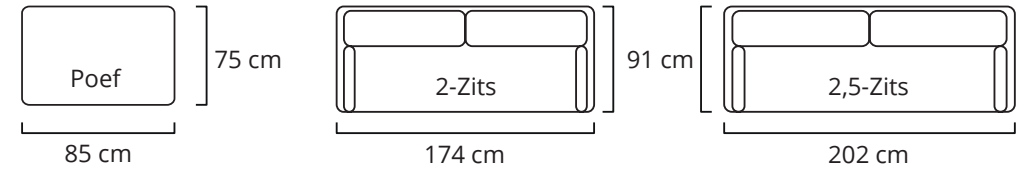

82 cm

Swann 3-Zits

VARIANTEN & AFMETINGEN

STOF	POEF	2-ZITS	2,5-ZITS	3-ZITS	2-ZITS+ LOUNGEHOEK L/R	2,5-ZITS+ LOUNGEHOEK L/R	L-VORM L/R	U-VORM L/R
Bloq, Queens	€ 365	€ 929	€ 1.019	€ 1.135	€ 1.475	€ 1.595	€ 1.645	€ 2.355
Denno, Adore, Luis	€ 385	€ 985	€ 1.079	€ 1.185	€ 1.555	€ 1.685	€ 1.729	€ 2.499
Copenhagen, Mosso, Tamini	€ 419	€ 1.055	€ 1.155	€ 1.285	€ 1.659	€ 1.795	€ 1.835	€ 2.765