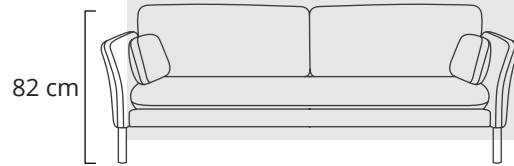

SWANN

De Swann bank heeft een Scandinavisch design met een klassieke uitstraling. Zie dat elegante knikje van die armleuningen en hoe die lijn doorloopt in de ronde eikenhouten poten. En het zitcomfort? Gewoon helemaal van nu - helemaal goed dus.

Lijnvoering is belangrijk bij Scandinavisch design. Die kan eigentijds zijn, maar ook meer klassiek. Bij Swann geldt dat laatste. De bank heeft dankzij de houten poten een onmiskenbaar Scandinavisch tintje. De poten zijn verkrijgbaar in onbehandeld, geolied of zwart gebeitst eiken. Bij bank Swann horen twee losse sierkussens, in dezelfde stof en kleur als de rest van de bank.

82 cm

Swann 3-Zits

VARIANTEN & AFMETINGEN

STOF	POEF	2-ZITS	2,5-ZITS	3-ZITS	2-ZITS+ LOUNGEHOEK L/R	2,5-ZITS+ LOUNGEHOEK L/R	L-VORM L/R	U-VORM L/R
Bloq, Queens	€ 365	€ 929	€ 1.019	€ 1.135	€ 1.475	€ 1.595	€ 1.645	€ 2.355
Denno, Adore, Luis	€ 385	€ 985	€ 1.079	€ 1.185	€ 1.555	€ 1.685	€ 1.729	€ 2.499
Copenhagen, Mosso, Tamini	€ 419	€ 1.055	€ 1.155	€ 1.285	€ 1.659	€ 1.795	€ 1.835	€ 2.765