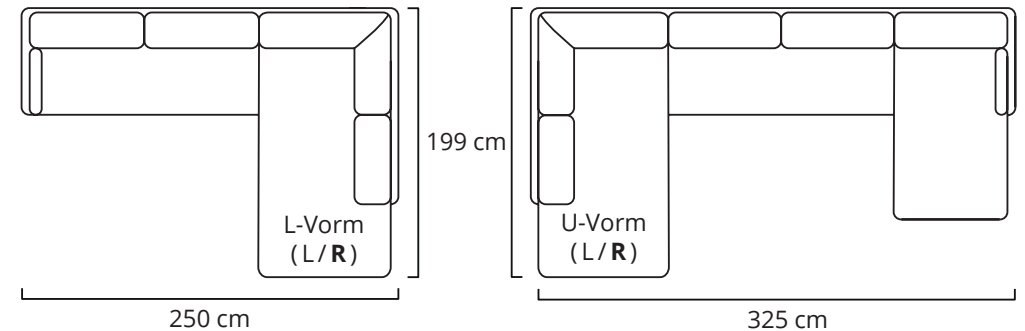

82 cm

Swann 3-Zits

VARIANTEN & AFMETINGEN

STOF	POEF	2-ZITS	2,5-ZITS	3-ZITS	2-ZITS+ LOUNGEHOEK L/R	2,5-ZITS+ LOUNGEHOEK L/R	L-VORM L/R	U-VORM L/R
Bloq, Queens	€ 365	€ 929	€ 1.019	€ 1.135	€ 1.475	€ 1.595	€ 1.645	€ 2.355
Denno, Adore, Luis	€ 385	€ 985	€ 1.079	€ 1.185	€ 1.555	€ 1.685	€ 1.729	€ 2.499
Copenhagen, Mosso, Tamini	€ 419	€ 1.055	€ 1.155	€ 1.285	€ 1.659	€ 1.795	€ 1.835	€ 2.765