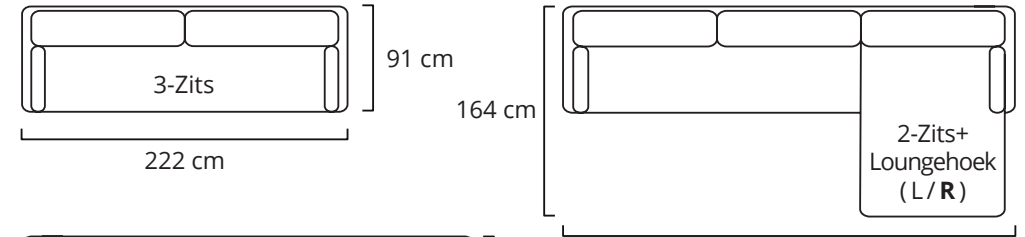

Lijnvoering is belangrijk bij Scandinavisch design. Die kan eigentijds zijn, maar ook meer klassiek. Bij Swann geldt dat laatste. De bank heeft dankzij de houten poten een onmiskenbaar Scandinavisch tintje. De poten zijn verkrijgbaar in onbehandeld, geolied of zwart gebeitst eiken. Bij bank Swann horen twee losse sierkussens, in dezelfde stof en kleur als de rest van de bank.

82 cm

Swann 3-Zits

VARIANTEN & AFMETINGEN

STOF	POEF	2-ZITS	2,5-ZITS	3-ZITS	2-ZITS+ LOUNGEHOEK L/R	2,5-ZITS+ LOUNGEHOEK L/R	L-VORM L/R	U-VORM L/R
Bloq, Queens	€ 365	€ 929	€ 1.019	€ 1.135	€ 1.475	€ 1.595	€ 1.645	€ 2.355
Denno, Adore, Luis	€ 385	€ 985	€ 1.079	€ 1.185	€ 1.555	€ 1.685	€ 1.729	€ 2.499
Copenhagen, Mosso, Tamini	€ 419	€ 1.055	€ 1.155	€ 1.285	€ 1.659	€ 1.795	€ 1.835	€ 2.765