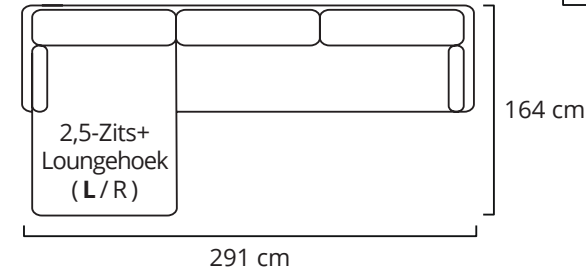

82 cm

Swann 3-Zits

VARIANTEN & AFMETINGEN

STOF	POEF	2-ZITS	2,5-ZITS	3-ZITS	2-ZITS+ LOUNGEHOEK L/R	2,5-ZITS+ LOUNGEHOEK L/R	L-VORM L/R	U-VORM L/R
Bloq, Queens	€ 365	€ 929	€ 1.019	€ 1.135	€ 1.475	€ 1.595	€ 1.645	€ 2.355
Denno, Adore, Luis	€ 385	€ 985	€ 1.079	€ 1.185	€ 1.555	€ 1.685	€ 1.729	€ 2.499
Copenhagen, Mosso, Tamini	€ 419	€ 1.055	€ 1.155	€ 1.285	€ 1.659	€ 1.795	€ 1.835	€ 2.765