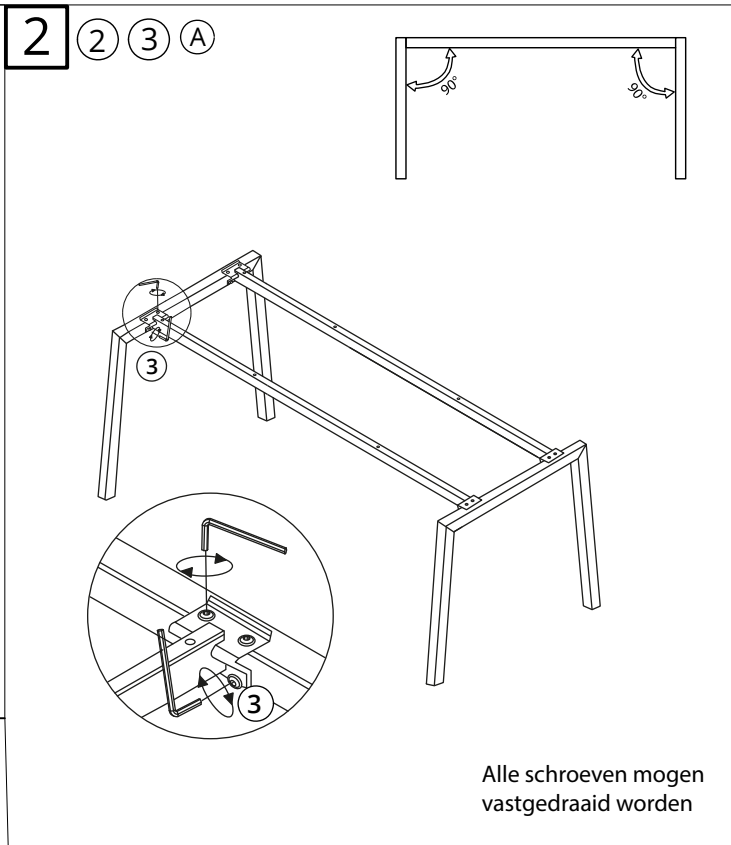

# MK TAFEL

25 - 30 min.

4

① ② ③ B

5

① ② ③