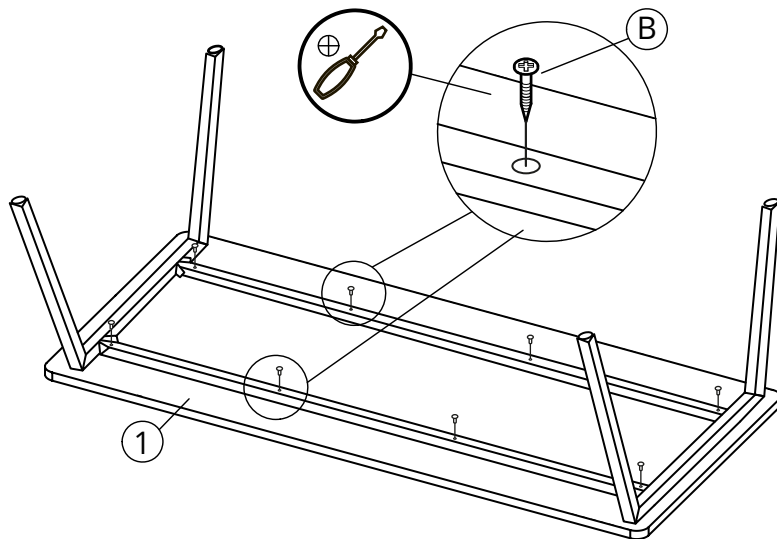

# MK TAFEL

25 - 30 min.

4

① ② ③ B

5

① ② ③