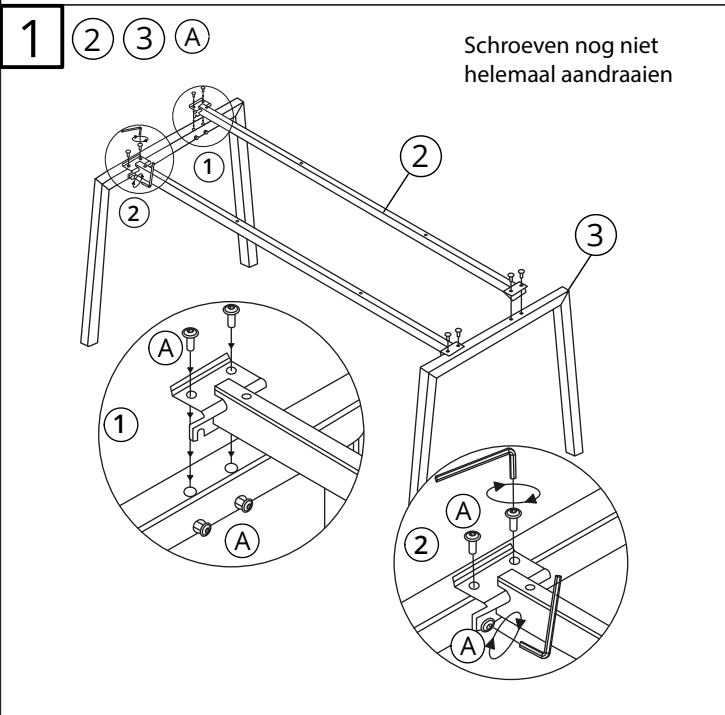

# MK TAFEL

25 - 30 min.

4

① ② ③ B

5

① ② ③