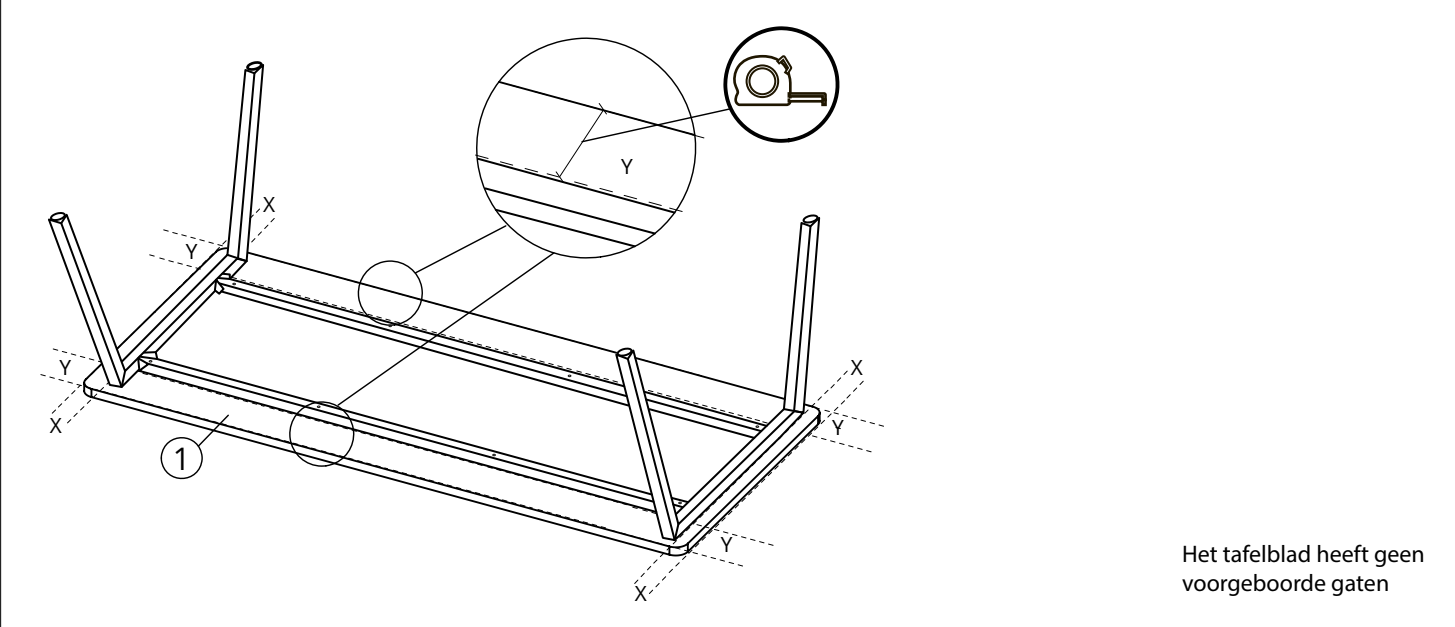

# MK TAFEL

25 - 30 min.

4

① ② ③ B

5

① ② ③