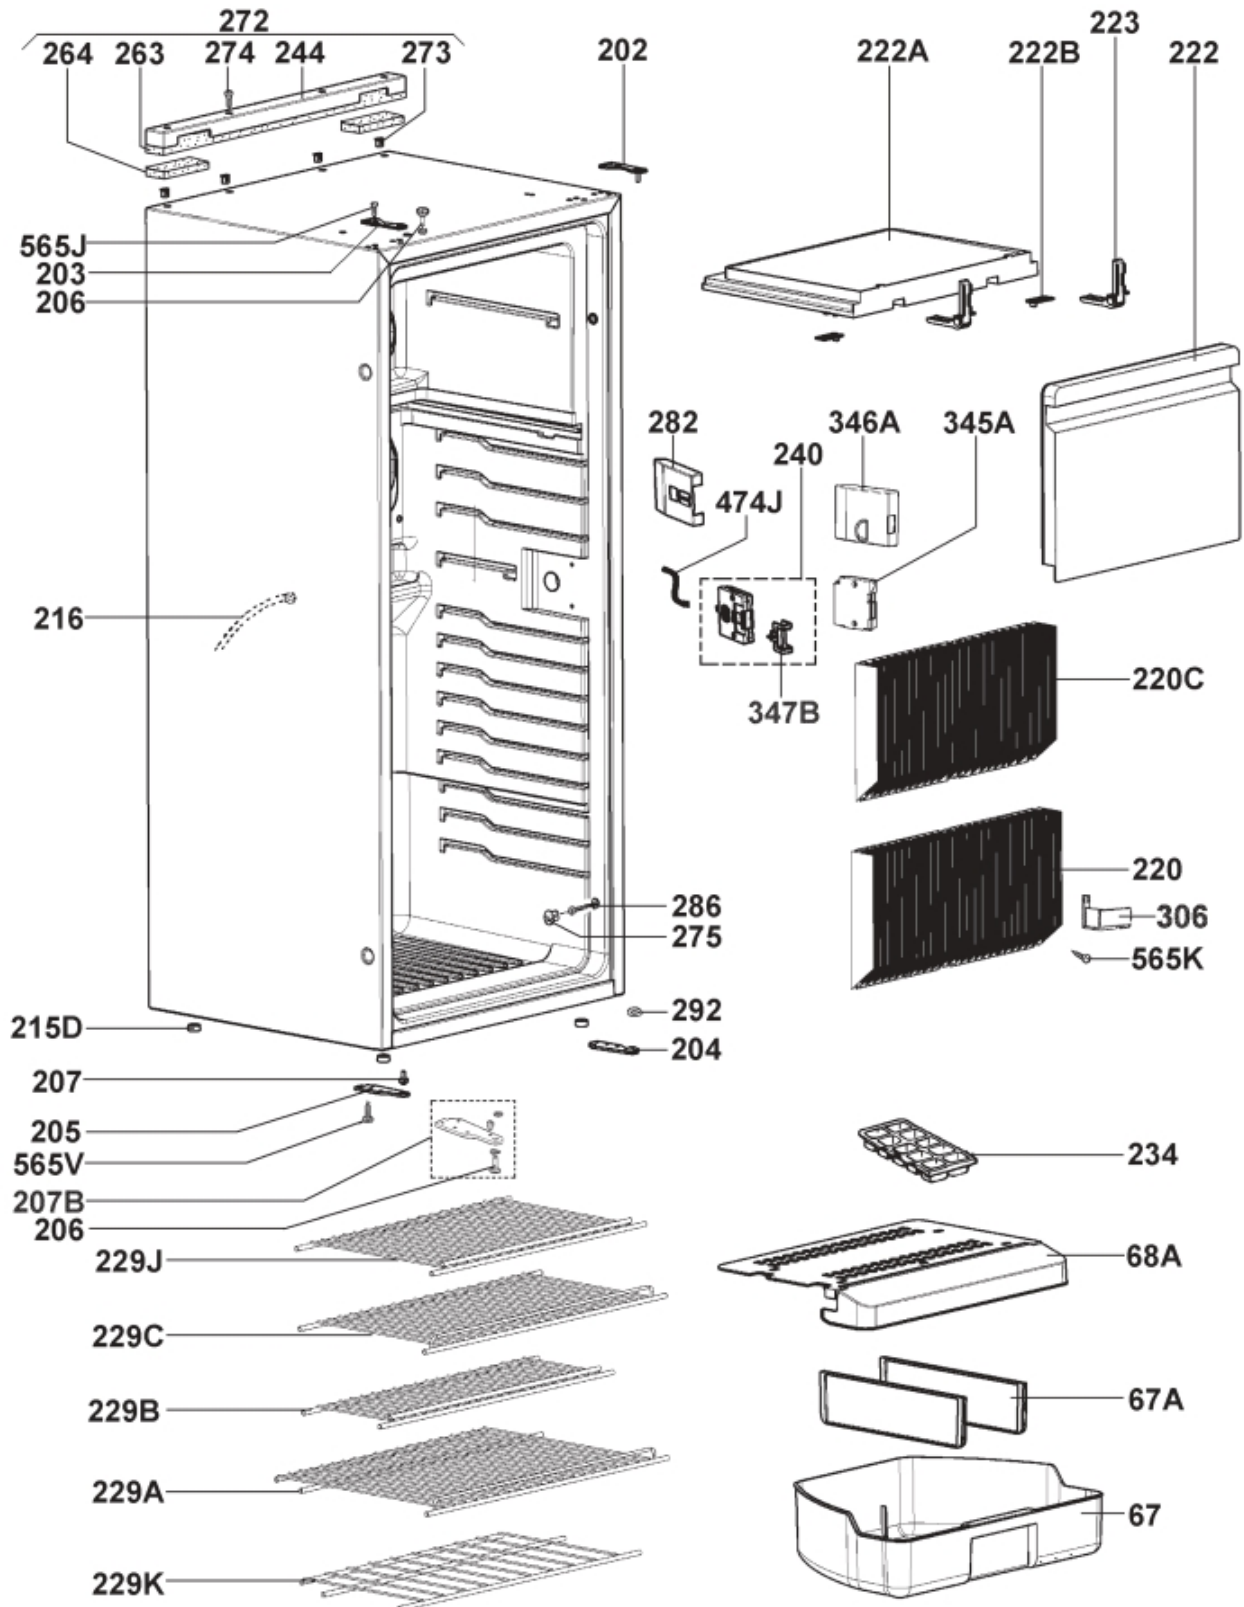

Mobile living made easy.

RML8555 () | Product No 921087394 | Dometic Parts Web

Nur die im Text aufgeführten Ersatzteile sind tatsächlich im Produkt.
 Only the spare parts which are listed are really in the product.
 Endast reservdelar i listan finns i produkten.

(NGRML8550)

PartNo	Pos	Qty	Artikelomschrijving	Specification
241336700	067		vershouder transparant blauw	
241337720	067A		deler vershouder	
241209720	203		scharnier boven links verchroomd	
241209810	204		scharnier onderaan rechts verchroomd	
241209910	205		scharnier onderaan links verchroomd	
292489200	206		vijs scharnier boven	L=17,5mm
292626500	207		bout scharnier verchroomd	
292329702	215D		voet compleet zwart	D=18x8mm
292334620	216		afvoerslang transparant	D=8/1xcoil
241294801	220		verdampers achter links	393x200mm
241344100	220C		verdampers achter links invriescompartiment	373x200mm
241219541	222		verdampers klep	L=430mm
241333940	222A		onderaan invriescompartiment	
241332700	222B		glijder voor invriescompartiment	
241212511	223		scharnier deurpaneel vriesvak	NCS S0510-R80B
241337960	229A		rooster bodem verzinkt	458x292mm
241337590	229C		rooster boven verzinkt	458x220mm
241339980	229J		rooster invriescompartiment verzinkt	407x238mm
295113200	234		ijslade	PLASTIC
241326701	240		deurvergrendeling verlichting behuizing	
292384201	244		afdeklijst achter boven	L=522
292506500	263		isolatiestrip afdeklijst	30x30x519
292645800	264		isolatiestrip afdeklijst	15x30x100mm
292384251	272		afdeklijst compleet zwart	L=522mm
292654520	273		plaatmoer plastic natuur	
729635001	274		countersunk screw	4,2x32
295122105	275		dekselkap	S0510R80B
241326801	282		afdekking deurvergrendeling verlichting	
292654400	286		bout	Spax, 4x17
241274311	292		deksel scharnier	NCS S 4502-Y GL
241327101	347B		verzamelbak	
729634201	565J		schroef	ST4,2x13 FZ
295123000	565K		lensschroef	Torx B4,8x19
292441702	565V		countersunk screw	C3,9x13