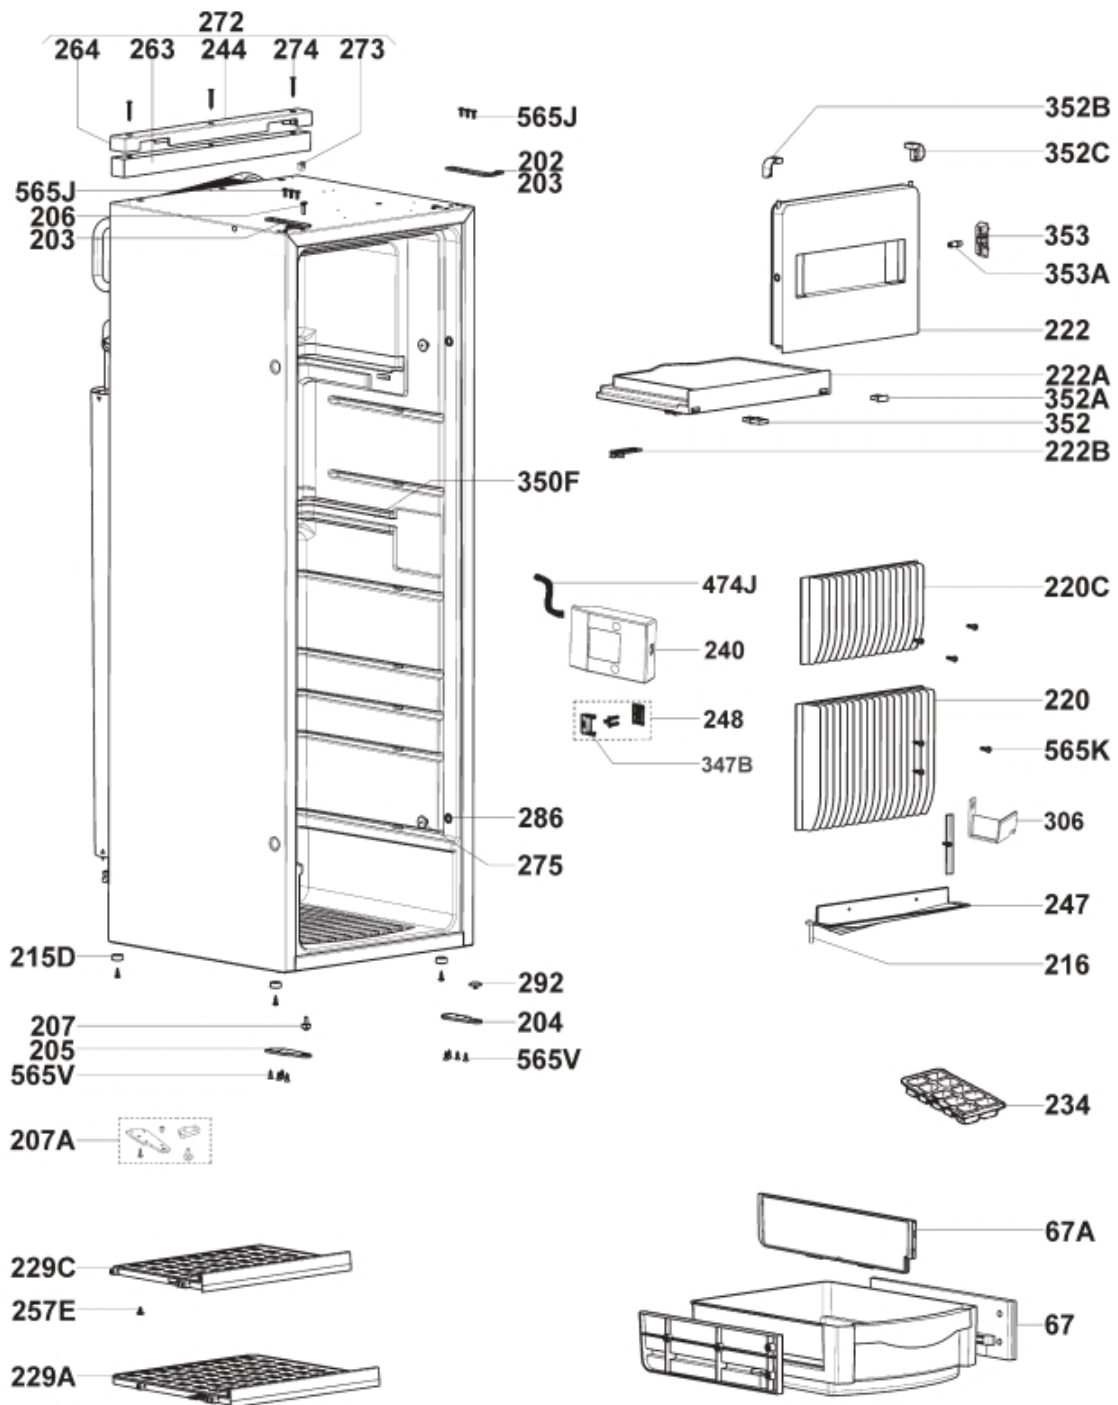

Mobile living made easy.

RML9335 () | Product No 921712615 | Dometic Parts Web

Nur die im Text aufgeführten Ersatzteile sind tatsächlich im Produkt
Only the spare parts which are listed are really in the product

(PGRML9330)

PartNo	Pos	Qty	Artikelomschrijving	Specification
292334710	-		kit afvoerslang verbinding	
241336751	067		vershouder	NCS S 2020 R80B
241337741	067A		deler vershouder	
241341440	202		scharnier boven rechts-links	
241209850	204		scharnier onderaan rechts verchroomd	
241209950	205		scharnier onderaan links verchroomd	
292489200	206		vijs scharnier boven	L=17,5mm
292626520	207		bout scharnier verchroomd	L=21,5
292334633	216		afvoerslang	D=8/1x900mm
241294812	220		verdampers-achter links koelkast	
241294803	220C		verdampers-achter links compleet invrieskompartment	
241219570	222		deur invrieskompartment	
241333950	222A		bodem invrieskompartment	
241332720	222B		glijder voor invrieskompartment	
289052900	229A		rooster bodem blauw	NCS S 2020 R80B
289052910	229C		rooster boven blauw	NCS S 2020R80B
295113200	234		ijslade	PLASTIC
295179950	240		verlichting compleet wit	NCS S 0510 R80B
292384230	244		afdeklijst achter boven	L=419mm
295228620	247		anti-druppel profiel compleet	
289058200	248		slotpin compleet	
295246162	257E		Kit, expanding rivet	
292506530	263		isolatiestrip	30x30x416mm
292645800	264		isolatiestrip afdeklijst	15x30x100mm
292384270	272		afdeklijst compleet	L=419mm
292654520	273		plaatmoer plastic natuur	
729635001	274		countersunk screw	4,2x32
295122105	275		dekselkap	S0510R80B
295176590	286		kit schroeven	6x 3,5x20, 6x 4x17mm
210650930	306		houder thermische voeler	
289058270	347B		verzamelbak	
241326151	350F		afdekking kabel verlichting	
292517710	352		lagering bodem invrieskompartment	
292517720	352A		afsluitdop lagering invrieskompartment	
292517730	352B		lagering boven links invrieskompartment	
241227340	353		trekker invrieskompartment	
241227370	353A		pen trekker invrieskompartment	
241343319	474J		verbindingkabel verlichting	L=1180mm, MES4/AES4
292654101	565J		bout bakschaal	B 3,9x13
295123000	565K		lenschroef	Torx B4,8x19
292441712	565V		countersunk screw	C3,9x9,5