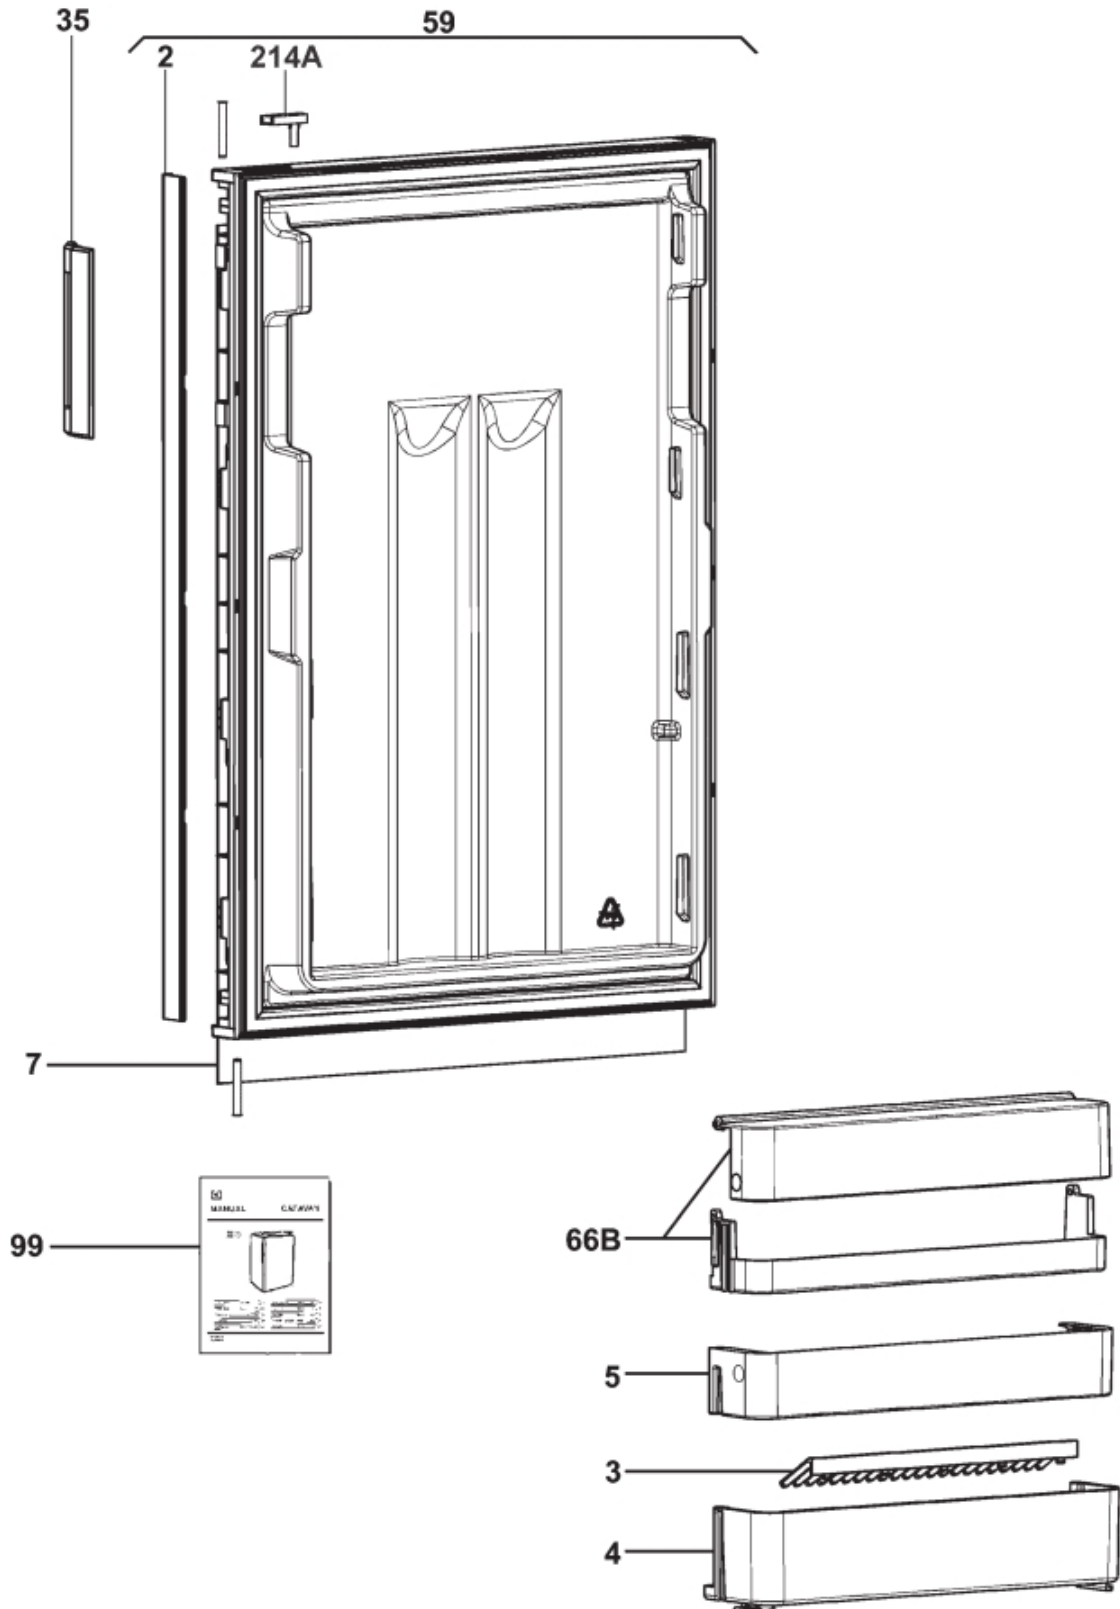

Mobile living made easy.

RGE2100 () | Product No 921079189 | Dometic Parts Web

**Nur die im Text aufgeführten Ersatzteile sind tatsächlich im Produkt.
Only the spare parts which are listed are really in the product.**

(P002100T1)

PartNo	Pos	Qty	Artikelomschrijving	Specification
241333872	002		afdeklijst deur zwart/grijs	
295123702	003		flessenhouder blauw	L=300 mm
241334120	004		draagplateau flessen blauw	L=411,5mm
241334220	005		draagplateau centraal blauw	L=410,5mm
289034201	007		dekoratieplaat plaat zwart/grijs	
295173001	035		deurgreep compleet zwart/grijs	
289034551	059		deur compleet service	519x751,5mm
289023510	066B		draagplateau boven compleet	L=411,5mm
822610095	099		gebruiksaanwijzing	RGE2100, DK/FI/NO/SE
289022502	214A		knop deurvergrendeling linker scharnier	black grey