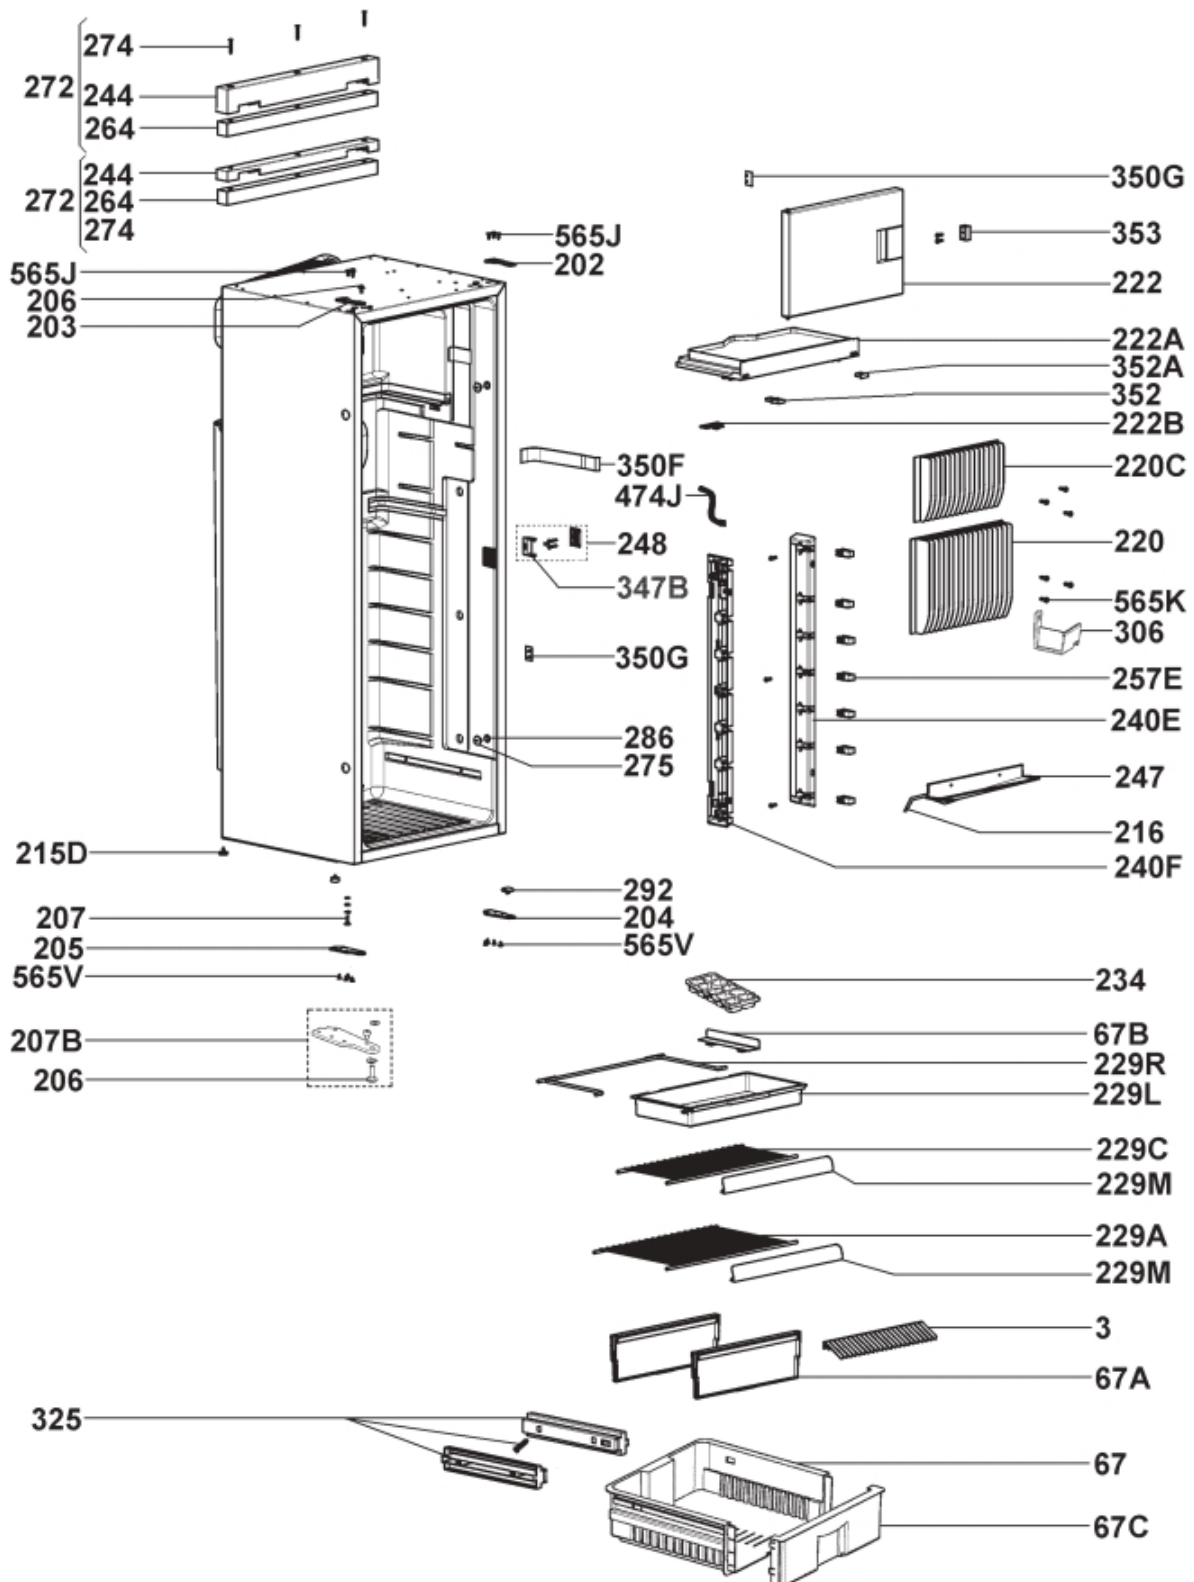

Mobile living made easy.

RML9430 () | Product No 921132092 | Dometic Parts Web

Nur die im Text aufgeführten Ersatzteile sind tatsächlich im Produkt
Only the spare parts which are listed are really in the product

(PGRML9430)

PartNo	Pos	Qty	Artikelomschrijving	Specification
292334710	-		kit afvoerslang verbinding	
289049240	067		vershouder schuif	
241337050	067A		deler vershouder	
289049220	067C		beugel handgreep vershouder schuif	
241209620	202		scharnier boven rechts verchroomd	
241209720	203		scharnier boven links verchroomd	
241209810	204		scharnier onderaan rechts verchroomd	
241209910	205		scharnier onderaan links verchroomd	
292626531	206		scharnier bout boven	
292489200	207		vijs scharnier boven	L=17,5mm
292334633	216		afvoerslang	D=8/1x900mm
241294812	220		verdamer-achter links koelkast	
241294803	220C		verdamer-achter links compleet invrieskompartiment	
289042411	222		deur invrieskompartiment	
289041230	222A		bodem invrieskompartiment	
241332720	222B		glijder voor invrieskompartiment	
241337981	229A		rooster bodem	
241337991	229C		grill boven buiten	
292341410	229M		houder rooster	
295113200	234		ijslade	PLASTIC
292316054	240E		bevestigingsstaaf verlichting rechts	
292316053	240F		bevestigingsstaaf links-rechts	
292384290	244		afdeklijst achter boven	L=467mm
295228621	247		anti-druppel profiel	
289058200	248		slotpin compleet	
292316020	257E		afdekking bevestigingsstaaf	
292645802	264		isolatiestrip	12x30x100mm
292384271	272		afdeklijst compleet	L=467mm
295253020	274		bout zelftappende	4,2x45mm
295122106	275		dekselkap wit	PANTONE Q610-1-3
295176590	286		kit schroeven	6x 3,5x20, 6x 4x17mm
241235097	325		kit bevestigingsstaaf vershouder	
289058270	347B		verzamelbak	
241326151	350F		afdekking kabel verlichting	
289024820	350G		afdekking behuizing invrieskompartiment	
292517711	352		lagering bodem invrieskompartiment	
292517721	352A		afsluitdop lagering invrieskompartiment	
241227381	353		behuizing slot	
241343330	474J		verbindingskabel verlichting	L=1600mm, PIEZO
729634201	565J		schroef	ST4,2x13 FZ
295123000	565K		lensschroef	Torx B4,8x19
292441713	565V		zonder bit	C3, 9x9,5mm