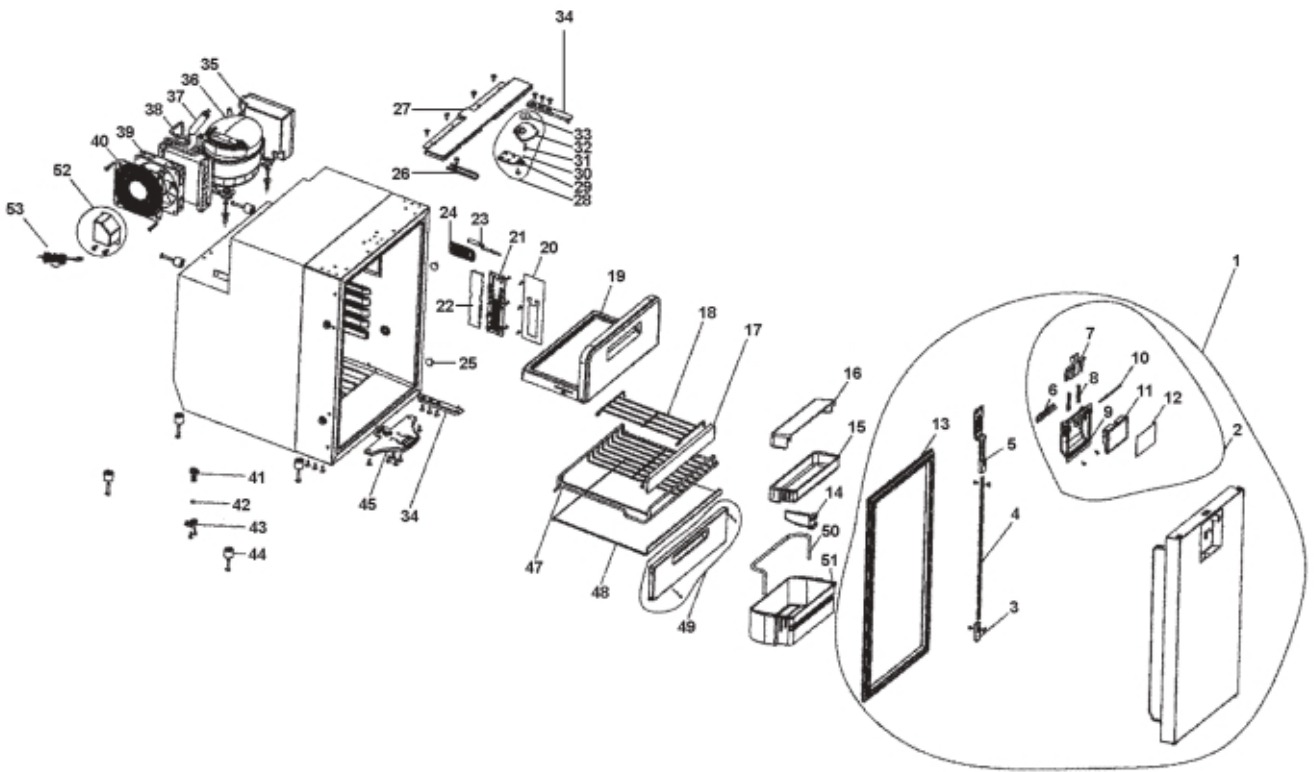

Mobile living made easy.

CRX1080 () | Product No 936001964 | Dometic Parts Web

(P1CRX1080GK)

PartNo	Pos	Qty	Artikelomschrijving	Specification
4450010955	001		deur compleet roestvast staal	
4450015355	002		slot set	
4450007350	003		pal boven	
4450010514	004		koppelingsstuk pal	
4450010753	005		koppelingsstuk	
4450010752	006		koppelingsstuk drogen	
4450010751	007		pal boven	
4450010508	008		veer	
4450010750	009		houder handvat	
4450010507	010		as handvat	
4450010777	011		handvat	
4450014240	012		deksel greeplijst	
4450010223	013		deurafdichting	
4450007346	014		deler deurcompartiment	
4450007419	015		deurcompartiment	
4450007420	016		afdekking deurcompartiment	
4450007425	017		programmaplaat rooster	
4450002885	018		rooster compleet	
4450012281	019		deur compleet invriescompartiment	
4450010214	020		elektronische module plaatje	
4450010564	021		afdekking elektronische module	
4450010219	022		elektronische module plaatje	
4450010423	023		weerstand	
4450010182	024		afdekking weerstand	
4450006522	025		afdekking montageset	
4450002807	026		bevestigingshoek	
4450008742	027		afdekplaat boven	
4450006326	028		slotpin compleet	
4450002765	029		bevestigingsstuk boven	
4450003532	030		kogel deurvergrendeling	
4450002782	031		veer deurvergrendeling	
4450013073	032		afdekking deurvergrendeling	
4450002783	033		bout deurvergrendeling	
4450002769	034		scharnier	
4450008254	035		electronisch	
4450001721	036		compressor	
4450001808	037		droger	
4450015538	038		condensor	
4450011023	039		ventilatorset	
4451050929	040		afdekking ventilator	
4451015130	041		buisdeksel	
4450002488	042		afdichting	
4450010185	043		buis	
4450006523	044		voet	
4450007360	045		afdekking bodem	
4450002884	047		rooster compleet	

Mobile living made easy.

CRX1080 () | Product No 936001964 | Dometic Parts Web

4450007428	048	deler
4450010913	049	deurpaneel bodem
4450002881	050	bevestigingsbeugel deurcompartiment
4450007418	051	deurcompartiment
4450011868	052	kontaktbus
4451006881	053	verbindingskabel