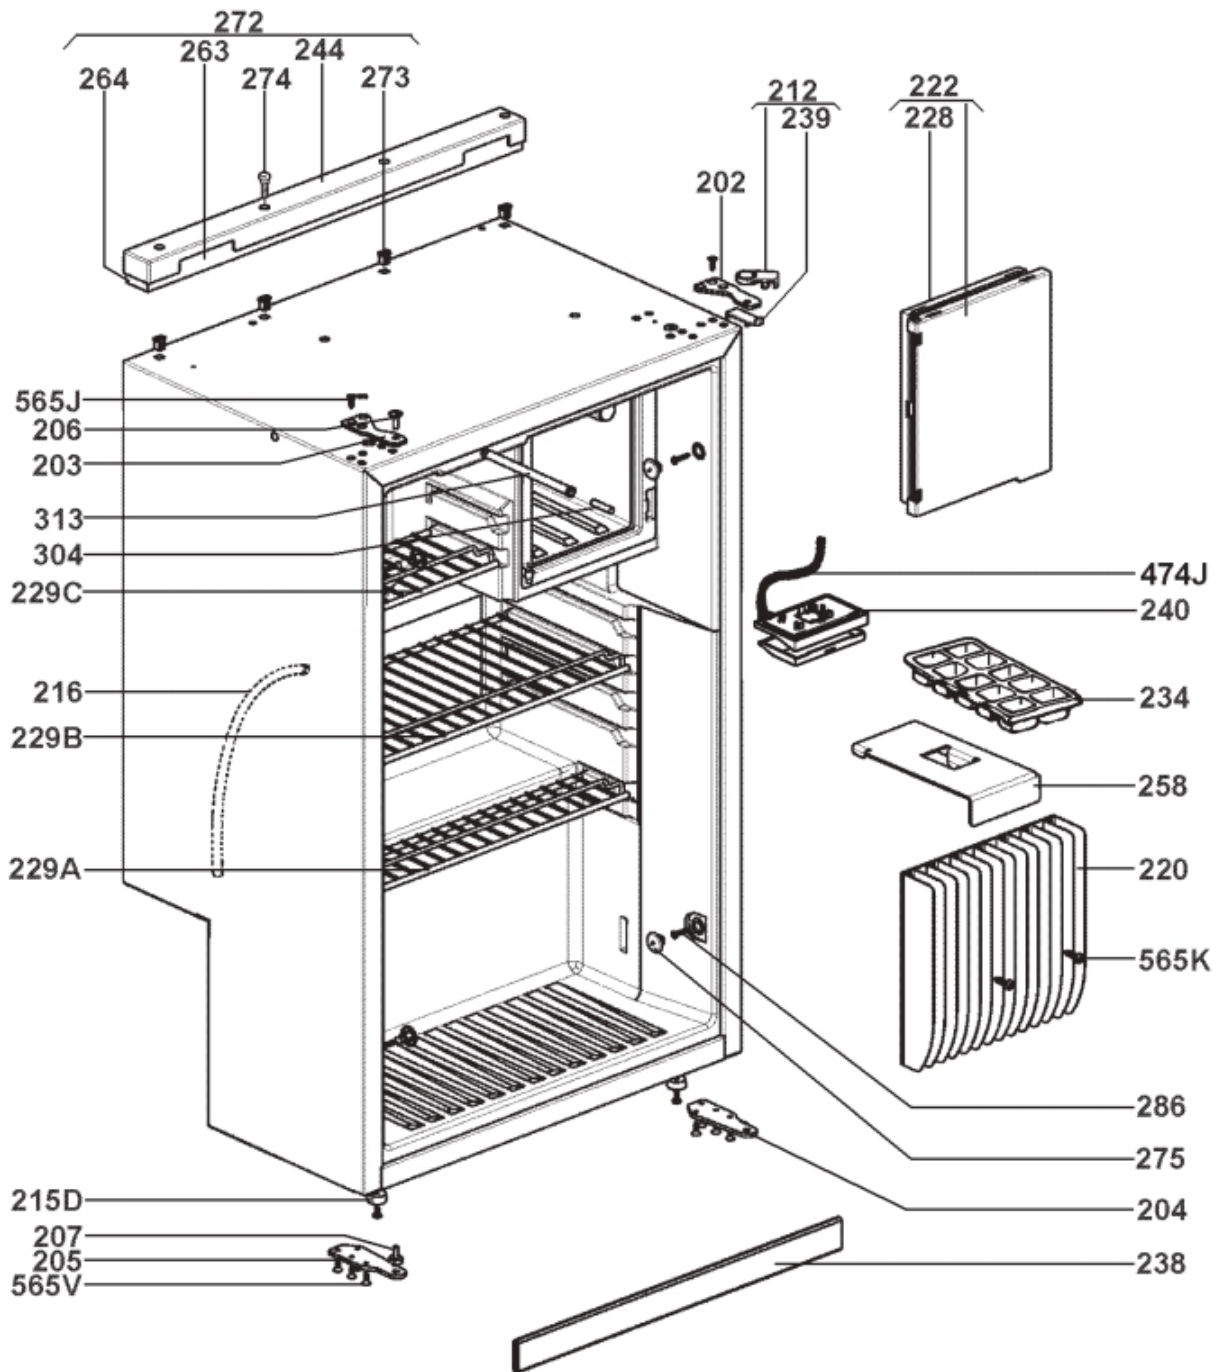

Mobile living made easy.

RM5330 () | Product No 921071564 | Dometic Parts Web

Nur die im Text aufgeführten Ersatzteile sind tatsächlich im Produkt
 Only the spare parts which are listed are really in the product

(PRM5330G01)

PartNo	Pos	Qty	Artikelomschrijving	Specification
295124640	202		scharnier boven rechts verchroomd	
295124740	203		scharnier boven links verchroomd	
295124800	204		scharnier onderaan rechts verchroomd	
295124900	205		scharnier onderaan links verchroomd	
292300500	206		bout scharnier verchroomd	
292626500	207		bout scharnier verchroomd	
295214007	212		deurvergrendeling compleet zwart/grijs	RAL 7021
292329702	215D		voet compleet zwart	D=18x8mm
292644122	216		afvoerslang	L=265mm
241294842	220		verdampers-achter links koelkast	
295128053	222		deurpaneel vriesvak compleet	
292615200	228		afdichting verdampersklep licht grijs	
295152125	229A		rooster bodem verzinkt	D=6/2,5x66x392mm
295142215	229B		rooster verzinkt	D=6/2,5x172x392
295142125	229C		rooster boven verzinkt	D=6/2,5x102x223mm
295113200	234		ijslade	PLASTIC
292381127	238		houder blauw	
295213907	239		steun deurvergrendeling zwart/grijs	
295164144	240		verlichting LED compleet	
295197900	258		houder	
295122105	275		dekselkap	S0510R80B
292654400	286		bout	Spax, 4x17
295138050	304		sensor voor verlichting	L=300mm
295137921	313		manchet sensor zwart	L=116mm
293543434	474J		verbindingskabel verlichting	L=330mm, PIEZO
729634201	565J		schroef	ST4,2x13 FZ
295123000	565K		lensschroef	Torx B4,8x19
292441702	565V		countersunk screw	C3,9x13