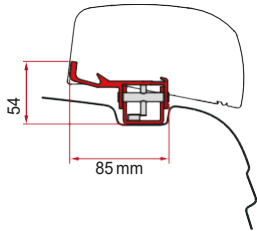

Beugels:

Voor de meeste voertuigen op demarkt is een ruime keuze aan beugels beschikbaar .