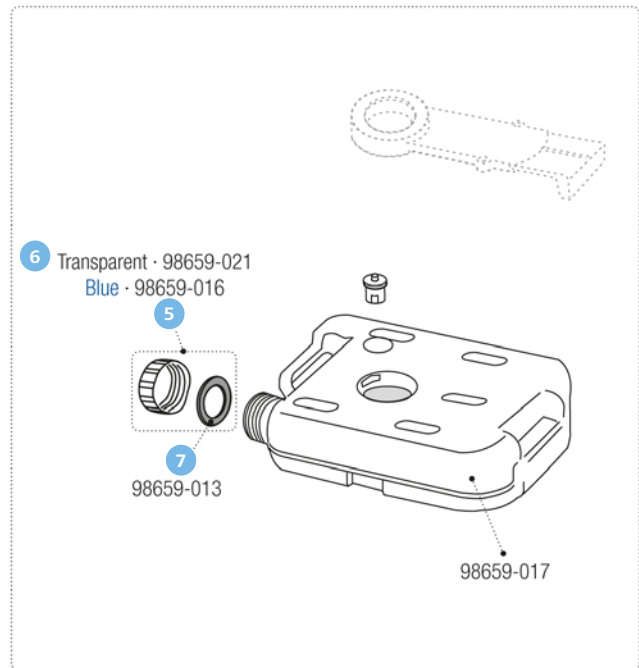

Bi-Pot 1520

Bi-Pot 1513

### Bi-Pot 1520, 1513

	Hersteller-Nr.	Art-Nr.
1 Befestigungshaken,	98659-022	R301/129
2 Deckel mit Sitz, beige	98659-005	R301/122
3 O-Ring für Schieber,	98659-014	R301/124
4 Schiebeventil komplett,	02166-01H	R301/123
5 Schraubverschluss und Dichtung, blau	98659-016	301/052

	Hersteller-Nr.	Art-Nr.
6 Schraubverschluss und Dichtung, transparent	98659-021	R301/107
7 Schraubverschluss-Dichtung,	98659-013	R301/053
8 Toiletten-Pumpendeckel	98659-002	R301/047