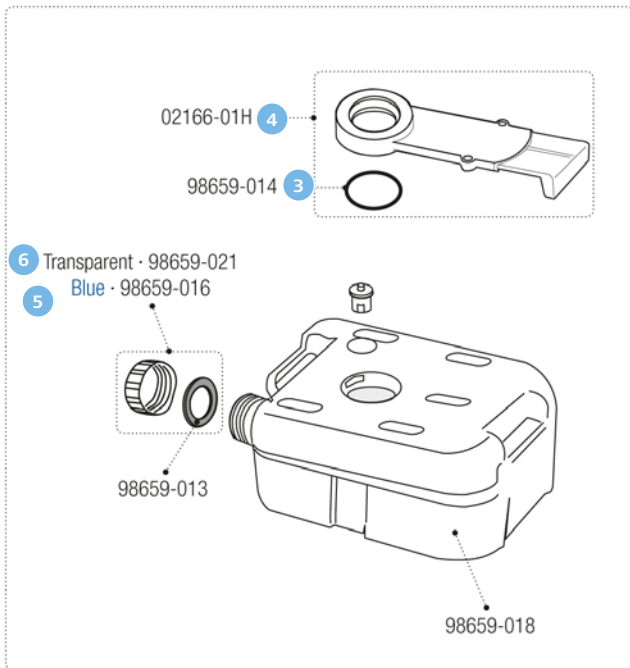

Bi-Pot 1520