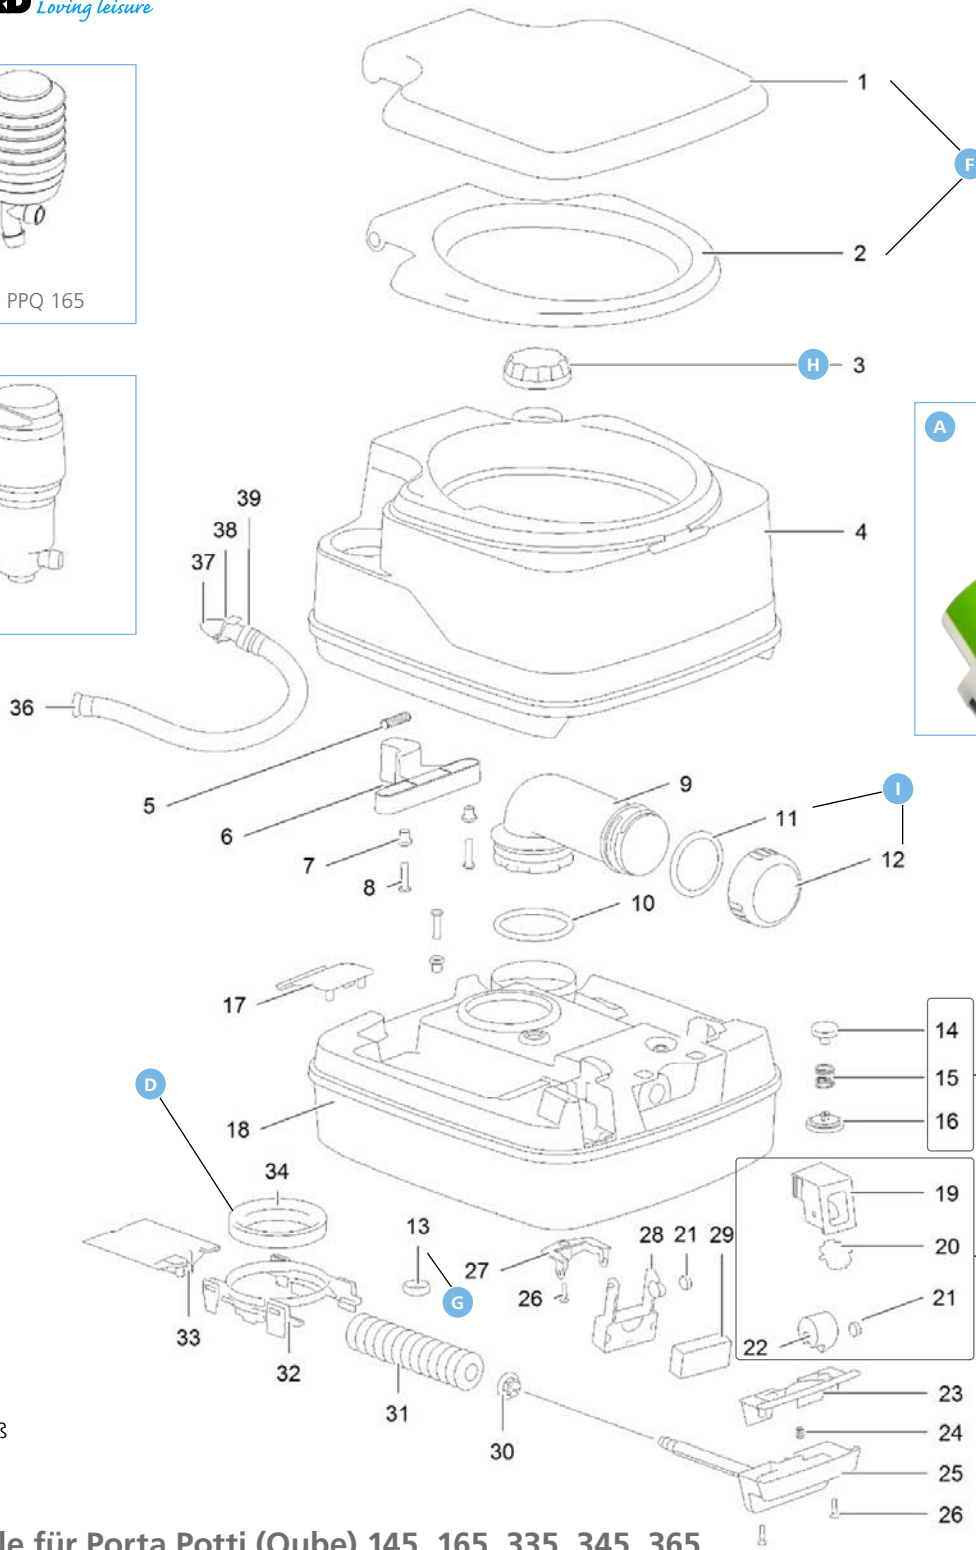

THETFORD *Loving leisure*

- Farbindex**
-62 weiß
-68 grauweiß
-111 signalweiß
-130 rubinrot

Ersatzteile für Porta Potti (Qube) 145, 165, 335, 345, 365

	Hersteller-Nr.	Art-Nr.
A Abwassertank-Füllstandsanzeige	92908-38	R301/358
B Balgpumpe weiß	07862-62	R301/110
C Belüftungsknopf signalweiß	92407-111	R301/391
D Dichtring	07101	R301/119
E Kolbenpumpe signalweiß PP 345, PP 365	92901-111	R301/399
F Toilettensitz mit Deckel signalweiß	92903-111	R301/440
Toilettensitz mit Deckel grauweiß	92903-68	R301/363
Toilettensitz mit Deckel, signalweiß PP 335	92904-111	R301/442

	Hersteller-Nr.	Art-Nr.
G Ventildichtung	07102	R301/118
H Verschlusskappe Frischwassertank signalweiß	92905-111	R301/443
Verschlusskappe Frischwassertank grauweiß	92905-68	R301/364
Verschlusskappe Frischwassertank rot	92905-130	R301/444
I Verschlusskappe für Schwenkarm + Dichtung signalweiß	92906-111	R301/445