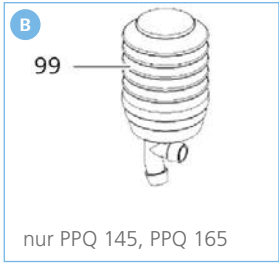

THETFORD *Loving leisure*

- Farbindex**
-62 weiß
-68 grauweiß
-111 signalweiß
-130 rubinrot

Ersatzteile für Porta Potti (Qube) 145, 165, 335, 345, 365

	Hersteller-Nr.	Art-Nr.
A Abwassertank-Füllstandsanzeige	92908-38	R301/358
B Balgpumpe weiß	07862-62	R301/110
C Belüftungsknopf signalweiß	92407-111	R301/391
D Dichtring	07101	R301/119
E Kolbenpumpe signalweiß PP 345, PP 365	92901-111	R301/399
F Toilettensitz mit Deckel signalweiß	92903-111	R301/440
Toilettensitz mit Deckel grauweiß	92903-68	R301/363
Toilettensitz mit Deckel, signalweiß PP 335	92904-111	R301/442

	Hersteller-Nr.	Art-Nr.
G Ventildichtung	07102	R301/118
H Verschlusskappe Frischwassertank signalweiß	92905-111	R301/443
Verschlusskappe Frischwassertank grauweiß	92905-68	R301/364
Verschlusskappe Frischwassertank rot	92905-130	R301/444
I Verschlusskappe für Schwenkarm + Dichtung signalweiß	92906-111	R301/445