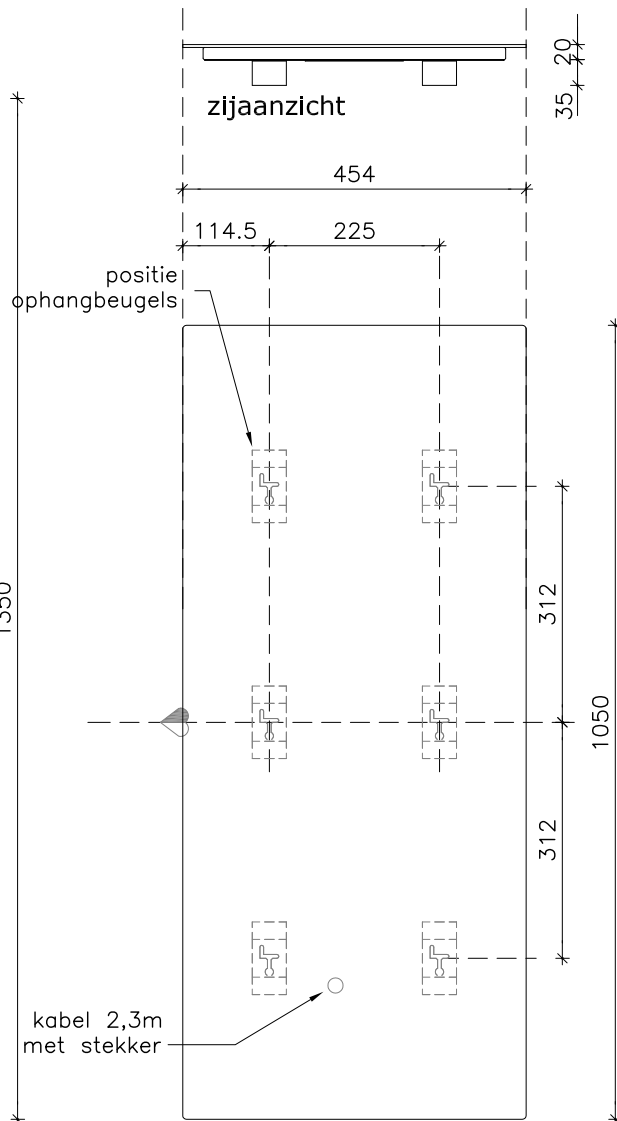

vooraanzicht
GLASS (breedte 454mm)
500 watt

vooraanzicht
GLASS (breedte 454mm)
350 watt

Alle maten in millimeters.

Model	GLASS (breedte 454mm)
Typen	350 - 500 watt
Fabrikant	Masterwatt B.V.

Voltage	230V
Formaat	A4
Schaal	1 : 10