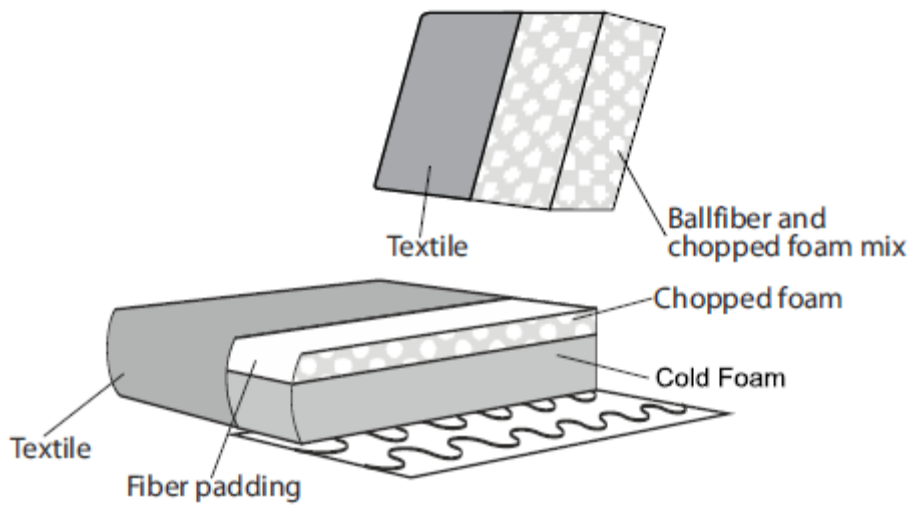

SANTOS

Richmond
INTERIORS

Upholstered furniture is handmade using soft materials therefore measurements may vary up to +/- 5 cm.

Available in Juke | Emerald | Quartz | Casa

SANTOS

<p>SANTOS-1,5</p> 	<p>SANTOS-P65X100</p> 	<p>SANTOS-P100x100</p> 	<p>SANTOS-PILLOW</p> 
<p>SANTOS-2,5</p> 	<p>SANTOS-2,5AL</p> 	<p>SANTOS-2,5AR</p> 	<p>SANTOS-2,5ZA</p> 
<p>SANTOS-3</p> 	<p>SANTOS-3AL</p> 	<p>SANTOS-3AR</p> 	<p>SANTOS-3ZA</p> 
<p>SANTOS-3,5</p> 	<p>SANTOS-3,5AL</p> 	<p>SANTOS-3,5AR</p> 	<p>SANTOS</p> 
<p>SANTOS-LCH82,5L</p> 	<p>SANTOS-LCH82,5R</p> 	<p>SANTOS-LCH95L</p> 	<p>SANTOS-LCH95R</p> 
<p>SANTOS-LCH105L</p> 	<p>SANTOS-LCH105R</p> 	<p>SANTOS-OTML</p> 	<p>SANTOS-OTMR</p> 