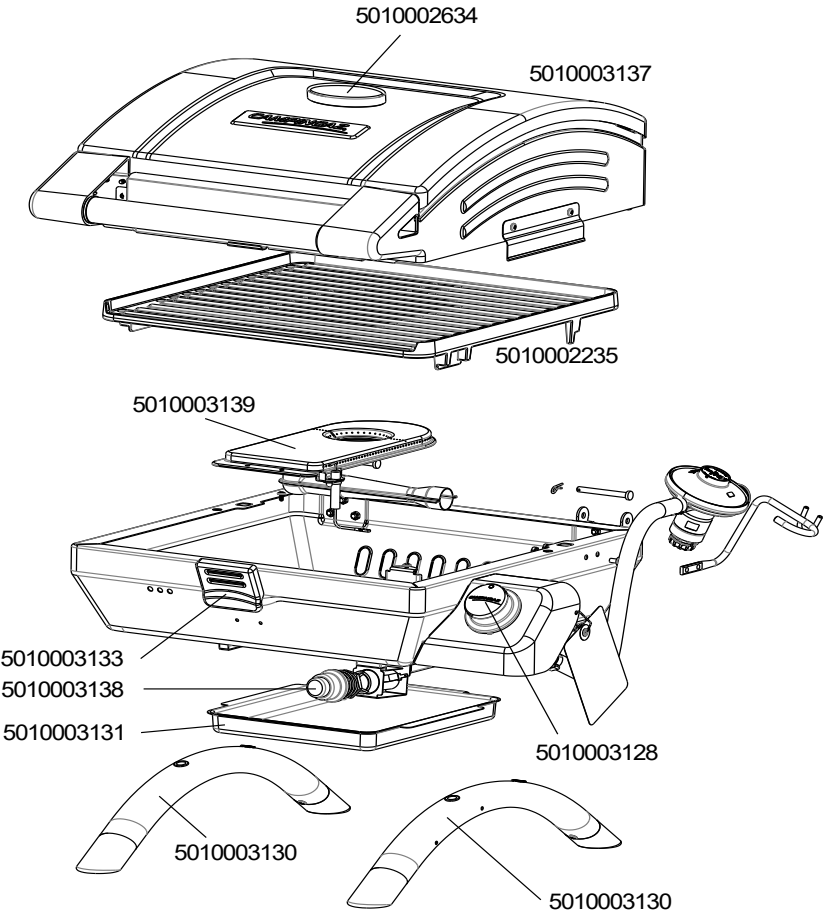

**BARBECUES :  
1 SERIES COMPACT  
EX CV / LX R**

SPARE PARTS REF.	POINTS	EN DESCRIPTIONS	FR DESCRIPTIONS	EX CV	LX R
5010002228	160	ENAMELLED STEEL GRID	GRILLE ACIER EMAILLEE		X
5010002235	200	ENAMELLED CAST IRON GRID	GRILLE FONTE EMAILLEE	X	
5010002634	50	THERMOMETER WITH BEZEL	THERMOMETRE AVEC COUPELLE	X	X
5010003126	430	LID WITH THERMOMETER - GREY BLUE	COUVERCLE AVEC THERMOMETRE - GRIS BLEU		X
5010003127	90	PIEZO ASSY	ASSEMBLAGE PIEZO		X
5010003128	40	KNOB	VOLANT	X	
5010003129	150	BURNER WITH ELECTRODE	BRULEUR AVEC ELECTRODE		X
5010003130	90	LEG WITH PLASTIC FEET	PIED AVEC EMBOUTS EN PLASTIQUE	X	X
5010003131	50	GREASE TRAY	PLATEAU RAMASSE GRAISSE	X	X
5010003133	60	LATCH	VERROU	X	X
5010003137	430	LID (BLACK) WITH THERMOMETER	COUVERCLE (NOIR) AVEC THERMOMETRE	X	
5010003138	150	ELECTRONIC IGNITOR	ALLUMEUR ELECTRONIQUE	X	
5010003139	150	BURNER WITH ELECTRODE	BRULEUR AVEC ELECTRODE	X	
5010003232	300	HOSE + REGULATOR	TUYAU + DETENDEUR		X