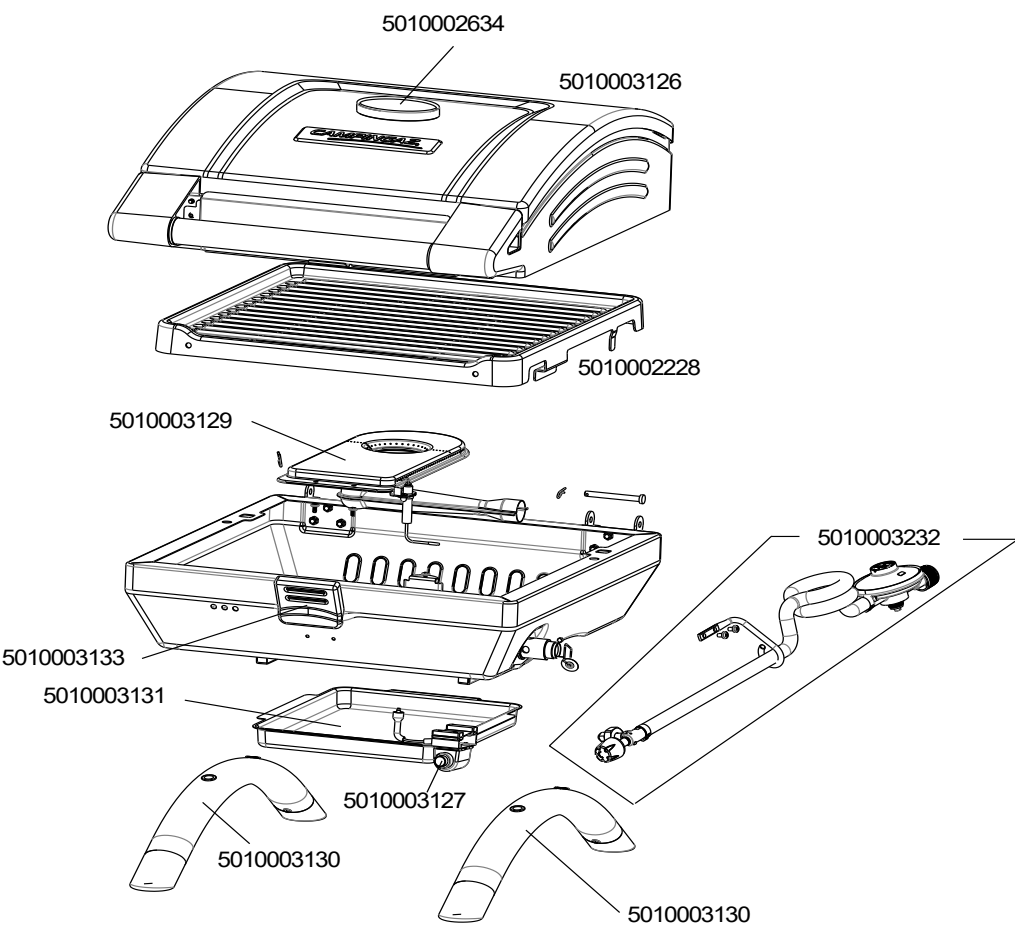

**BARBECUES :  
1 SERIES COMPACT  
EX CV / LX R**

**CAMPINGAZ®**

**1 SERIES COMPACT EX CV**

**1 SERIES COMPACT LX R**

**BARBECUES :**  
**1 SERIES COMPACT**  
**EX CV / LX R**

**1 SERIES COMPACT EX CV**

**1 SERIES COMPACT LX R**

**BARBECUES :  
1 SERIES COMPACT  
EX CV / LX R**

SPARE PARTS REF.	POINTS	EN DESCRIPTIONS	FR DESCRIPTIONS	EX CV	LX R
5010002228	160	ENAMELLED STEEL GRID	GRILLE ACIER EMAILLEE		X
5010002235	200	ENAMELLED CAST IRON GRID	GRILLE FONTE EMAILLEE	X	
5010002634	50	THERMOMETER WITH BEZEL	THERMOMETRE AVEC COUPELLE	X	X
5010003126	430	LID WITH THERMOMETER - GREY BLUE	COUVERCLE AVEC THERMOMETRE - GRIS BLEU		X
5010003127	90	PIEZO ASSY	ASSEMBLAGE PIEZO		X
5010003128	40	KNOB	VOLANT	X	
5010003129	150	BURNER WITH ELECTRODE	BRULEUR AVEC ELECTRODE		X
5010003130	90	LEG WITH PLASTIC FEET	PIED AVEC EMBOUTS EN PLASTIQUE	X	X
5010003131	50	GREASE TRAY	PLATEAU RAMASSE GRAISSE	X	X
5010003133	60	LATCH	VERROU	X	X
5010003137	430	LID (BLACK) WITH THERMOMETER	COUVERCLE (NOIR) AVEC THERMOMETRE	X	
5010003138	150	ELECTRONIC IGNITOR	ALLUMEUR ELECTRONIQUE	X	
5010003139	150	BURNER WITH ELECTRODE	BRULEUR AVEC ELECTRODE	X	
5010003232	300	HOSE + REGULATOR	TUYAU + DETENDEUR		X