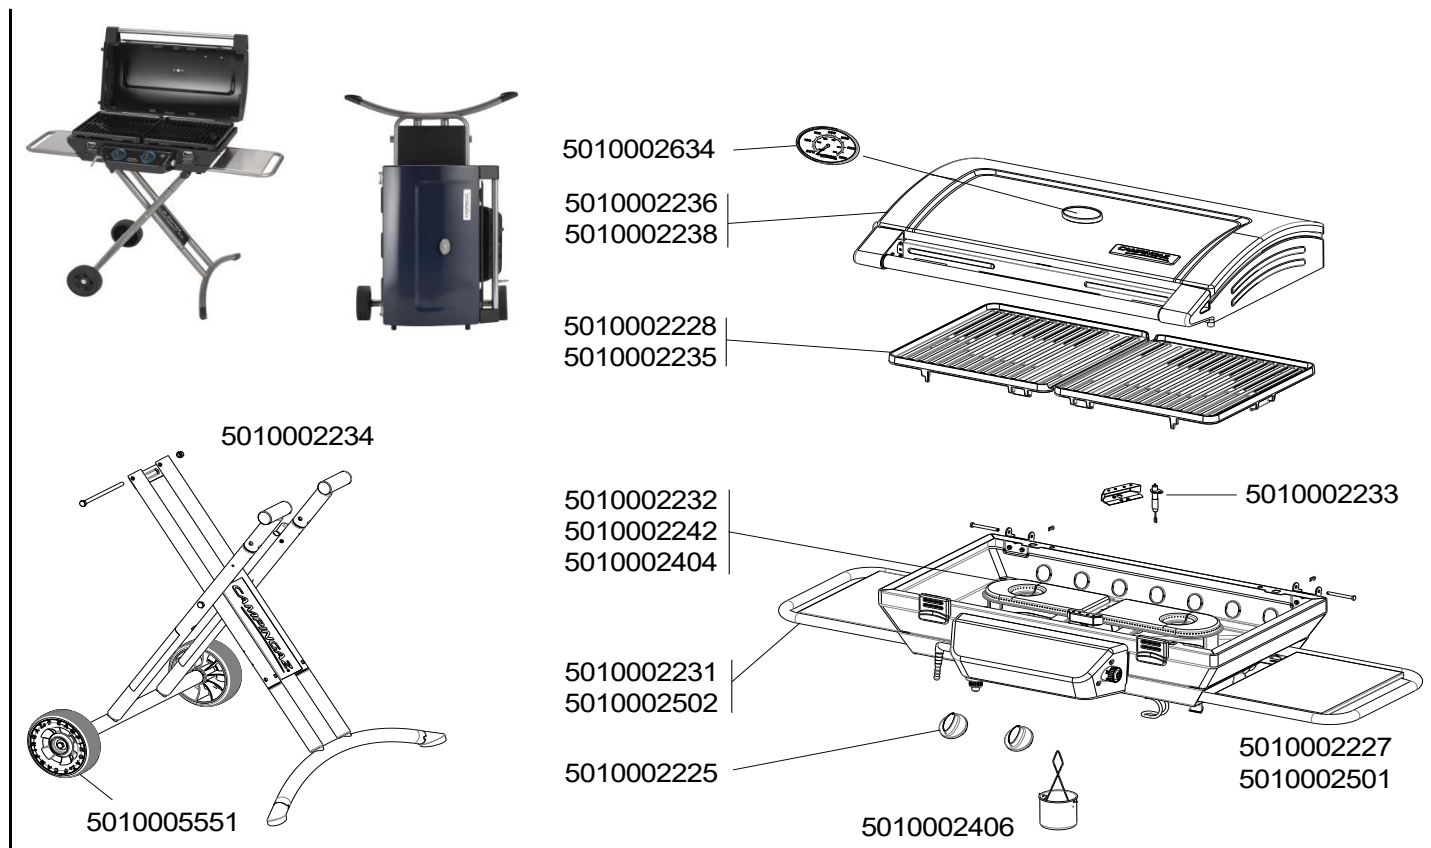

BARBECUES : 2 SERIES COMPACT L - LX - EX

SPARE PARTS REF.	POINTS	EN DECEPTIONS	FR DESCRIPTIONS	2 SERIES COMPACT L	2 SERIES COMPACT LX	2 SERIES COMPACT EX
5010002225	50	KNOB (x2)	VOLANTS (x2)	X	X	X
5010002227	110	RIGHT SHELF	ETAGERE DROITE	X	X	
5010002228	160	ENAMELLED STEEL GRID	GRILLE ACIER EMAILLEE	X		
5010002231	140	LEFT SHELF (SLIDING)	ETAGERE GAUCHE (COULISSANTE)		X	
5010002232	170	BURNER 28 Mb (2 VENTURIS)	BRULEUR 28 Mb (2 VENTURIS)		X	
5010002233	30	ELECTRODE	ELECTRODE		X	
5010002234	300	CARRIAGE	CHARIOT	X	X	X
5010002235	200	ENAMELLED CAST IRON GRID	GRILLE FONTE EMAILLEE		X	X
5010002236	430	LID (GREY)	COUVERCLE (GRIS)		X	
5010002238	430	LID (BLACK)	COUVERCLE (NOIR)	X		X
5010002242	170	BURNER 28 Mb (2 VENTURIS)	BRULEUR 28 Mb (2 VENTURIS)			X
5010002404	140	BURNER 50 Mb (2 VENTURIS)	BRULEUR 50 Mb (2 VENTURIS)		X	
5010002406	40	GREASE CAN + HOLDER	POT A GRAISSE + FIL	X	X	X
5010002501	110	RIGHT SHELF	ETAGERE DROITE			X
5010002502	110	LEFT SHELF (SLIDING)	ETAGERE GAUCHE (COULISSANTE)			X
5010002634	50	THERMOMETER WITH BEZEL	THERMOMETRE AVEC COUPELLE	X	X	X
5010005551	50	WHEEL DIAMETER 160 (X 1) WITH CHROMED CAP	ROUE DIAMETRE 160 (X 1) AVEC ENJOLIVEUR CHROME	X	X	X