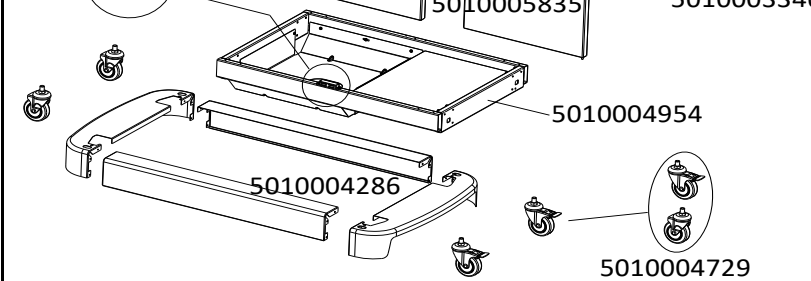

**BARBECUES : 4 SERIES
CLASSIC WLXD PLUS**

CAMPINGAZ

**BARBECUES : 4 SERIES
CLASSIC WLXD PLUS**

5010002444 (Fr)

JET / INJECTEUR

5010002164 (28 Mb)

**ACCESSORY BAG
SACHET ACCESSOIRES**
5010004875

**SCREW BAG
SAC DE VIS**
5010003148