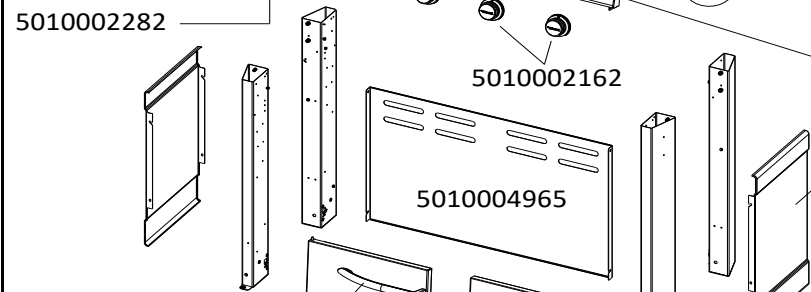

**BARBECUES : 4 SERIES
CLASSIC WLXD PLUS**

CAMPINGAZ

**BARBECUES : 4 SERIES
CLASSIC WLXD PLUS**

5010002444 (Fr)

JET / INJECTEUR

5010002164 (28 Mb)

**ACCESSORY BAG
SACHET ACCESSOIRES**
5010004875

**SCREW BAG
SAC DE VIS**
5010003148