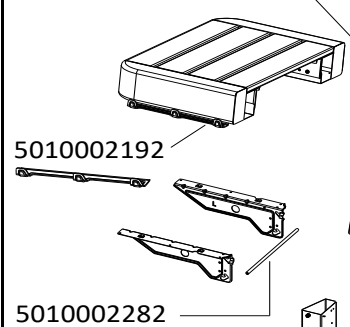

**ACCESSORY BAG
SACHET ACCESSOIRES**
5010004875

**SCREW BAG
SAC DE VIS**
5010003148