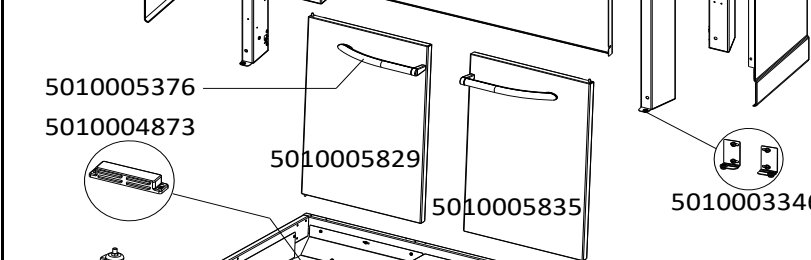

**BARBECUES : 4 SERIES
CLASSIC WLXD PLUS**

CAMPINGAZ

**BARBECUES : 4 SERIES
CLASSIC WLXD PLUS**

5010002444 (Fr)

JET / INJECTEUR

5010002164 (28 Mb)

**ACCESSORY BAG
SACHET ACCESSOIRES**
5010004875

**SCREW BAG
SAC DE VIS**
5010003148