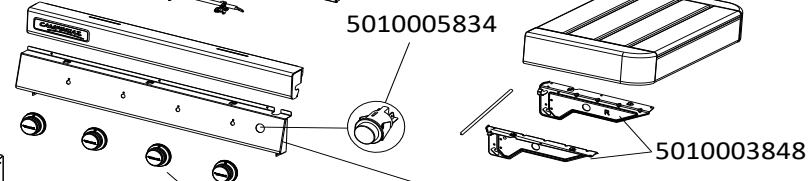

**BARBECUES : 4 SERIES
CLASSIC WLXD PLUS**

CAMPINGAZ

**BARBECUES : 4 SERIES
CLASSIC WLXD PLUS**

5010002444 (Fr)

JET / INJECTEUR

5010002164 (28 Mb)

**ACCESSORY BAG
SACHET ACCESSOIRES**
5010004875

**SCREW BAG
SAC DE VIS**
5010003148