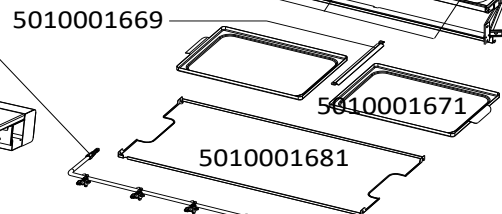

**BARBECUES : 4 SERIES
CLASSIC WLXD PLUS**

CAMPINGAZ

**BARBECUES : 4 SERIES
CLASSIC WLXD PLUS**

5010002444 (Fr)

JET / INJECTEUR

5010002164 (28 Mb)

**ACCESSORY BAG
SACHET ACCESSOIRES**
5010004875

**SCREW BAG
SAC DE VIS**
5010003148