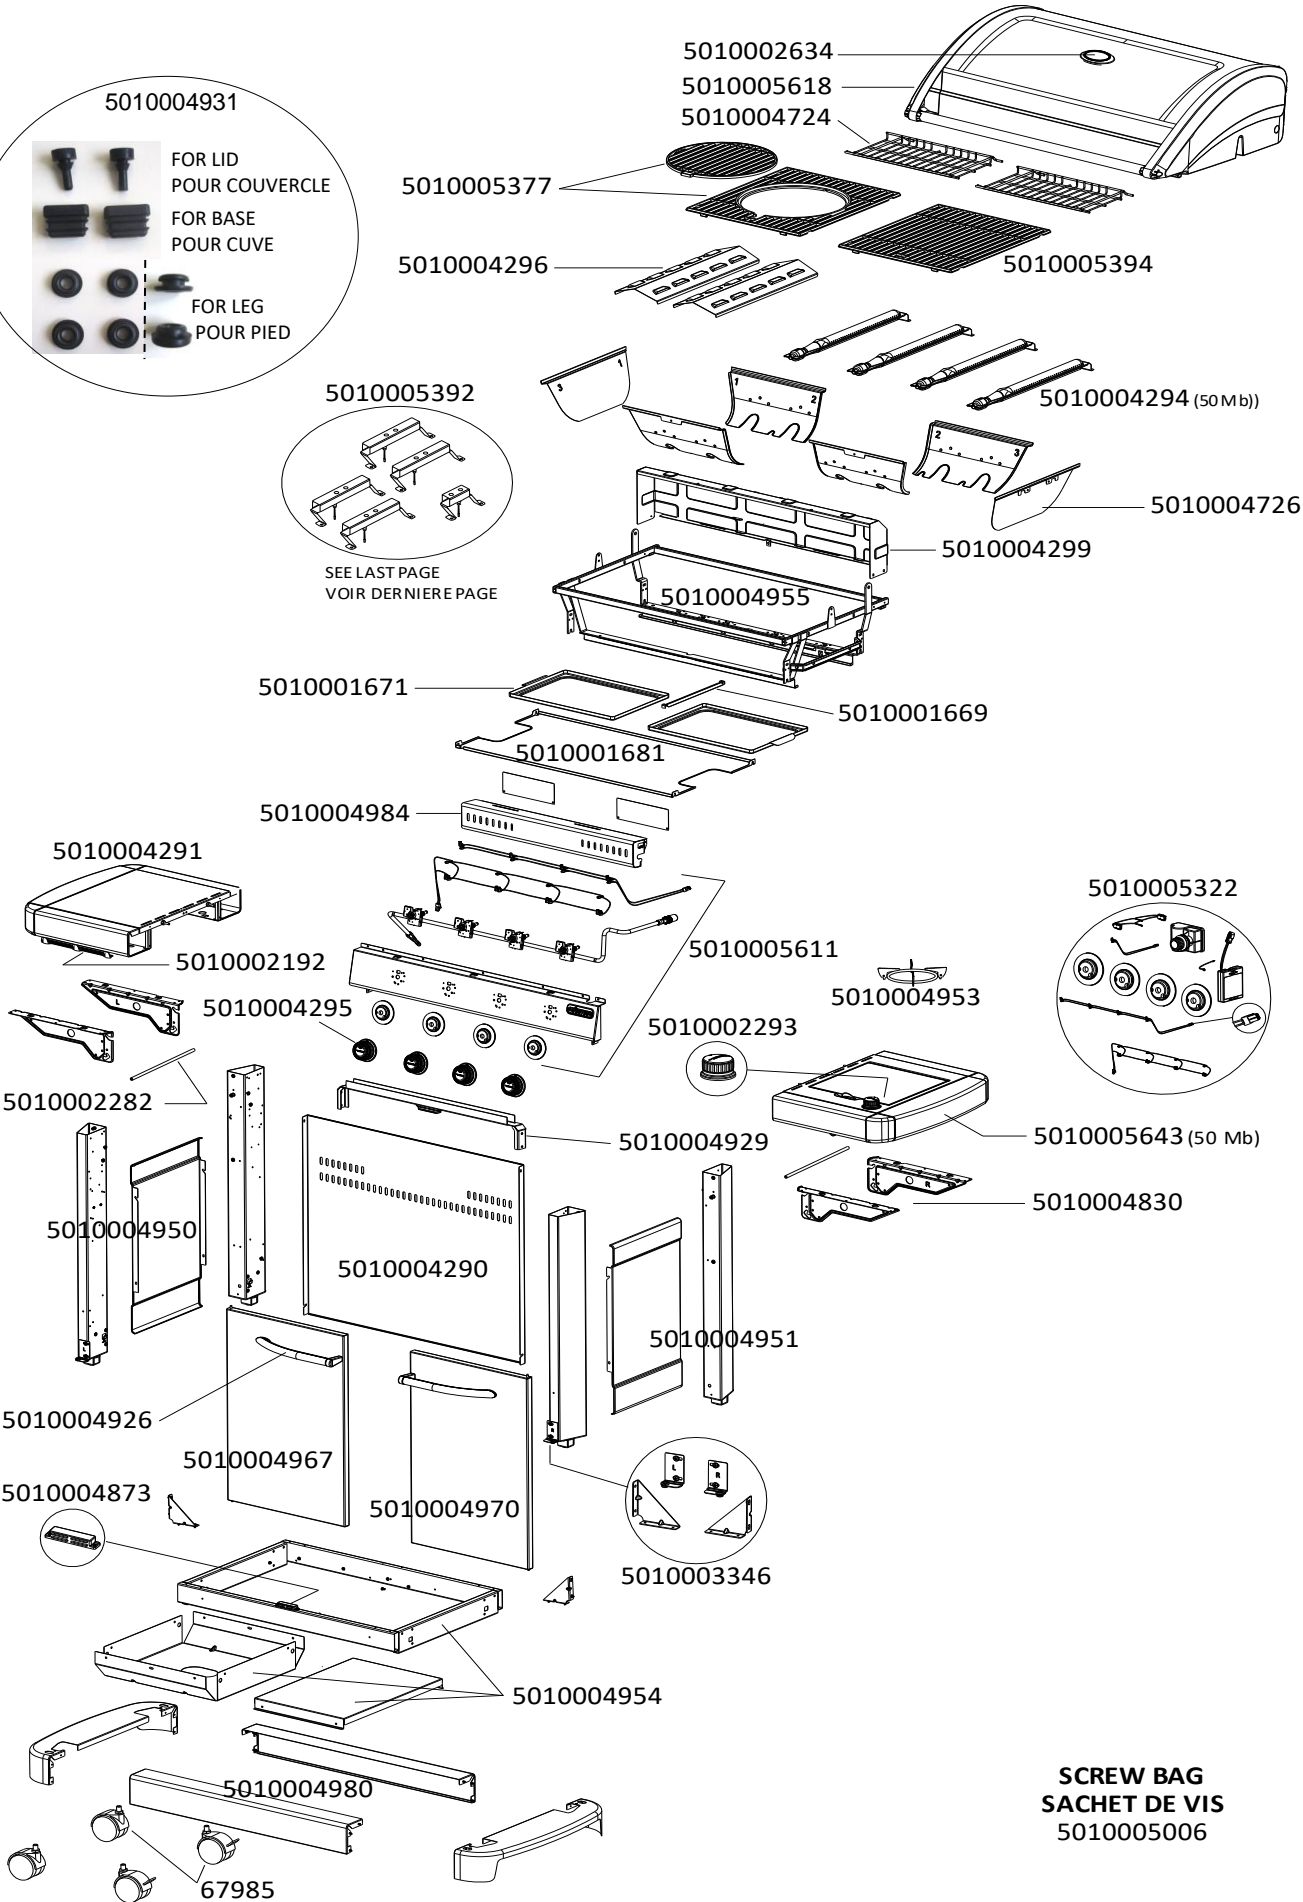

**BARBECUE : 4 SERIES
PREMIUM LX**

CAMPINGAZ®

BARBECUE : 4 SERIES PREMIUM LX

SCREW BAG
 SACHET DE VIS
 5010005006

BARBECUE : 4 SERIES PREMIUM LX

SPARE PARTS REF.	POINTS	EN DESCRIPTIONS	FR DESCRIPTIONS
67985	90	SET OF WHEELS (x2)	ENSEMBLE ROUES (x2)
5010001669	30	GREASE DRAWER TENT	TENTE TIROIR RAMASSE GRAISSE
5010001671	50	GREASE PLATE (x1)	PLATEAU RAMASSE GRAISSE (x1)
5010001681	60	HEAT SHIELD	PARE CHALEUR
5010002192	40	USTENSIL HOOK	PORTE USTENSILES
5010002282	30	REINFORCEMENT WIRE SIDE SHELF	FIL RENFORT ETAGERE
5010002293	50	KNOB FOR SIDE STOVE	VOLANT POUR RECHAUD LATERAL
5010002634	50	THERMOMETER WITH BEZEL	THERMOMETRE AVEC COUELLE
5010003346	40	AXLE SUPPORTS FOR DOORS (MOD. 2016 AND AFTER) + 2 CHASSIS SQUARES	SUPPORTS AXE PORTES (MOD. A PARTIR DE 2016) + 2 EQUERRES CHASSIS
5010004290	130	REAR PANEL	PANNEAU ARRIERE
5010004291	190	LEFT SIDE TABLE W/ USTENSIL HOOK	ETAGERE GAUCHE AVEC PORTE USTENSILES
5010004294	180	STAINLESS STEEL BURNER 50Mb	BRULEUR INOX 50Mb
5010004295	60	KNOB (X3)	VOLANT (X3)
5010004296	120	ENAMELLED STEEL HEAT DIFFUSER (X1)	DIFFUSEUR DE CHALEUR ACIER EMAILLE (X1)
5010004299	80	WINDSHIELD (BLACK)	PAREVENT (NOIR)
5010004724	90	WARMING GRID (X2)	GRILLE DE MIJOTAGE (X2)
5010004726	290	KIT OF REMOVABLE PARTS (FIREBOX)	KIT DE PARTIES AMOVIBLES (CUVE)
5010004830	60	SIDE SHELF SUPPORTS (RIGHT AND LEFT) - TEXTURED DARK GREY	SUPPORTS ETAGERE (DROITE ET GAUCHE) - GRAINE GRIS FONCE
5010004873	50	MAGNETS (X2)	AIMANTS (X2)
5010004926	50	CHROMED PLASTIC HANDLE (LEFT OR RIGHT) + SCREWS (MOD. BEFORE 2019)	POIGNEE PLASTIQUE CHROME (GAUCHE OU DROITE) + VIS (MOD. AVANT 2019)
5010004929	50	TROLLEY TOP REINFORCEMENT BAR	BARRE SUPERIEURE DE RENFORT CHARIOT
5010004931	50	LID PADS(x2) + BASE CUSHIONS(x2) + LEG GROMMETS(x4)	PATINS COUVERCLE(x2) + BOUCHONS CUVE(x2) + RONDELLES PIED(x4)
5010004950	210	LEFT SIDE PANEL W/ LEGS (MOD. 2018-2019)	PANNEAU GAUCHE AVEC PIEDS (MOD. 2018-2019)
5010004951	210	RIGHT SIDE PANEL W/ LEGS (MOD. 2018-2019)	PANNEAU DROITE AVEC PIEDS (MOD. 2018-2019)
5010004953	60	SIDE STOVE PAN SUPPORT	SUPPORT DE CASSEROLE RECHAUD LATERAL
5010004954	250	CHASSIS (MOD. FROM 2018)	CHASSIS (MOD. A PARTIR DE 2018)
5010004955	210	BASE FRAME (MOD. FROM 2018)	CADRE SUPPORT DE CUVE (MOD. A PARTIR DE 2018)
5010004967	240	LEFT DOOR WITHOUT HANDLE - DARK GREY	PORTE GAUCHE SANS POIGNEE - GRIS FONCE
5010004970	240	RIGHT DOOR WITHOUT HANDLE - DARK GREY	PORTE DROITE SANS POIGNEE - GRIS FONCE
5010004980	120	SKIRT (MOD. FROM 2018)	JUPE (MOD. A PARTIR DE 2018)
5010004984	60	TOP FRONT PANEL	CONSOLE HAUT
5010005006	80	SCREW BAG	SACHET DE VIS
5010005322	280	ELECTRONIC IGNITION SET	KIT ALLUMAGE ELECTRONIQUE
5010005377	250	ENAMELLED CAST IRON GRID (FRAME + CIRCLE) - MATTE (MOD. FROM 2019)	GRILLE FONTE EMAILLEE (CADRE + CERCLE) - MATE (MOD. A PARTIR DE 2019)
5010005392	180	KIT OF ELECTRODES + HOUSINGS	KIT ELECTRODES + SUPPORTS
5010005394	210	ENAMELLED CAST IRON GRID - MATTE (MOD. FROM 2019)	GRILLE DE CUISSON FONTE EMAILLEE - MATE (MOD. A PARTIR DE 2019)
5010005611	1000	CONTROL PANEL + STOVE PIPE 50Mb	CONSOLE + TUBULURE RECHAUD 50Mb
5010005618	760	ENAMELLED LID WITH THERMOMETER - BLACK	COUVERCLE EMAILLE AVEC THERMOMETRE - NOIR
5010005643	590	SIDE BURNER TABLE WITH STAINLESS STEEL GAS PIPE 50Mb (De)	ETAGERE RECHAUD LATERAL AVEC TUBULURE INOX 50Mb (De)