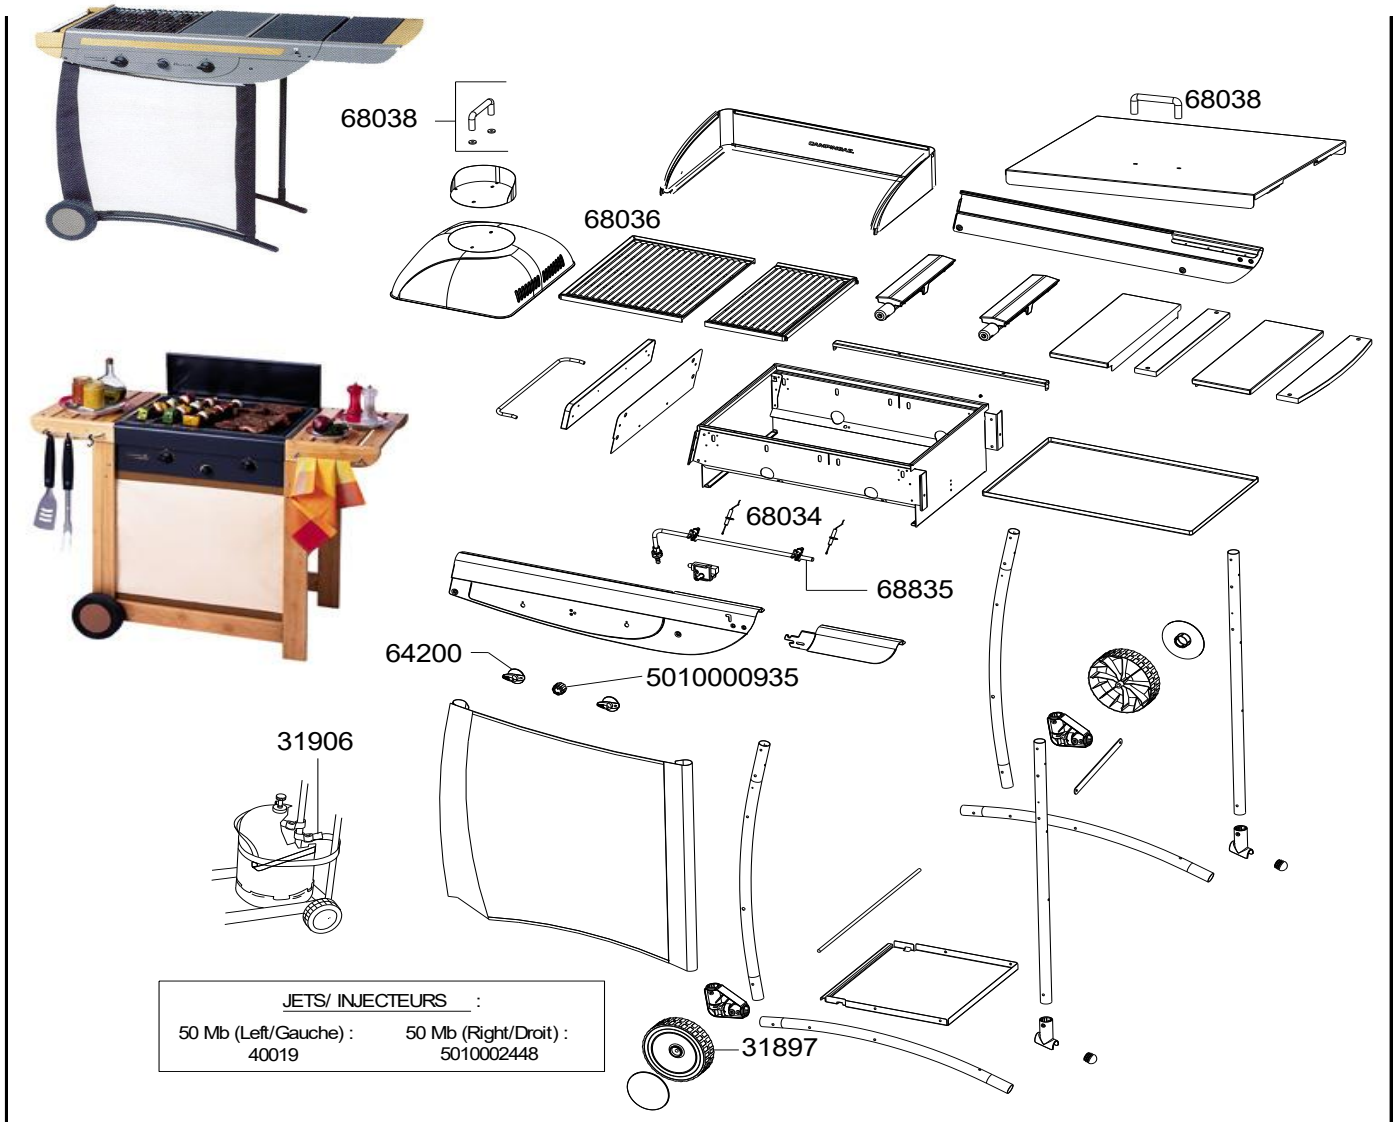

BARBECUES ADELAIDE 2 - ADELAIDE WOODY 2

CAMPINGAZ®

JETS/ INJECTEURS :

50 Mb (Left/Gauche) : 40019 50 Mb (Right/Droit) : 5010002448

SPARE PARTS REF.	POINTS	EN DESCRIPTIONS	FR DESCRIPTIONS	WOODY 2	ADELAIDE 2
31897	50	WHEEL DIAMETER 175 (X 1)	ROUE DIAMETRE 175 (X 1)	X	X
31906	30	CYLINDER STRAP	SANGLE BOUTEILLE	X	X
40019	50	JET	INJECTEUR	X	X
64200	30	KNOBS (X2)	VOLANTS (X2)	X	X
68034	50	ELECTRODE + SQUARE	ELECTRODE + CONTRE ELECTRODE	X	X
68036	200	LARGE CAST IRON GRID	GRANDE GRILLE FONTE	X	X
68038	60	LID HANDLE + SCREWS	POIGNEE COUVERCLE + VIS	X	X
68835	200	GAS PIPE 28Mb (Export)	TUBULURE 28Mb (Export)	X	X
501000935	30	KNOB (x1)	VOLANT (x1)	X	X
5010002448	30	JET 50Mb - FOR BUTAN AND PROPAN GAS PIPE	INJECTEUR 50Mb - POUR TUBULURE GAZ BUTANE ET PROPANE	X	X