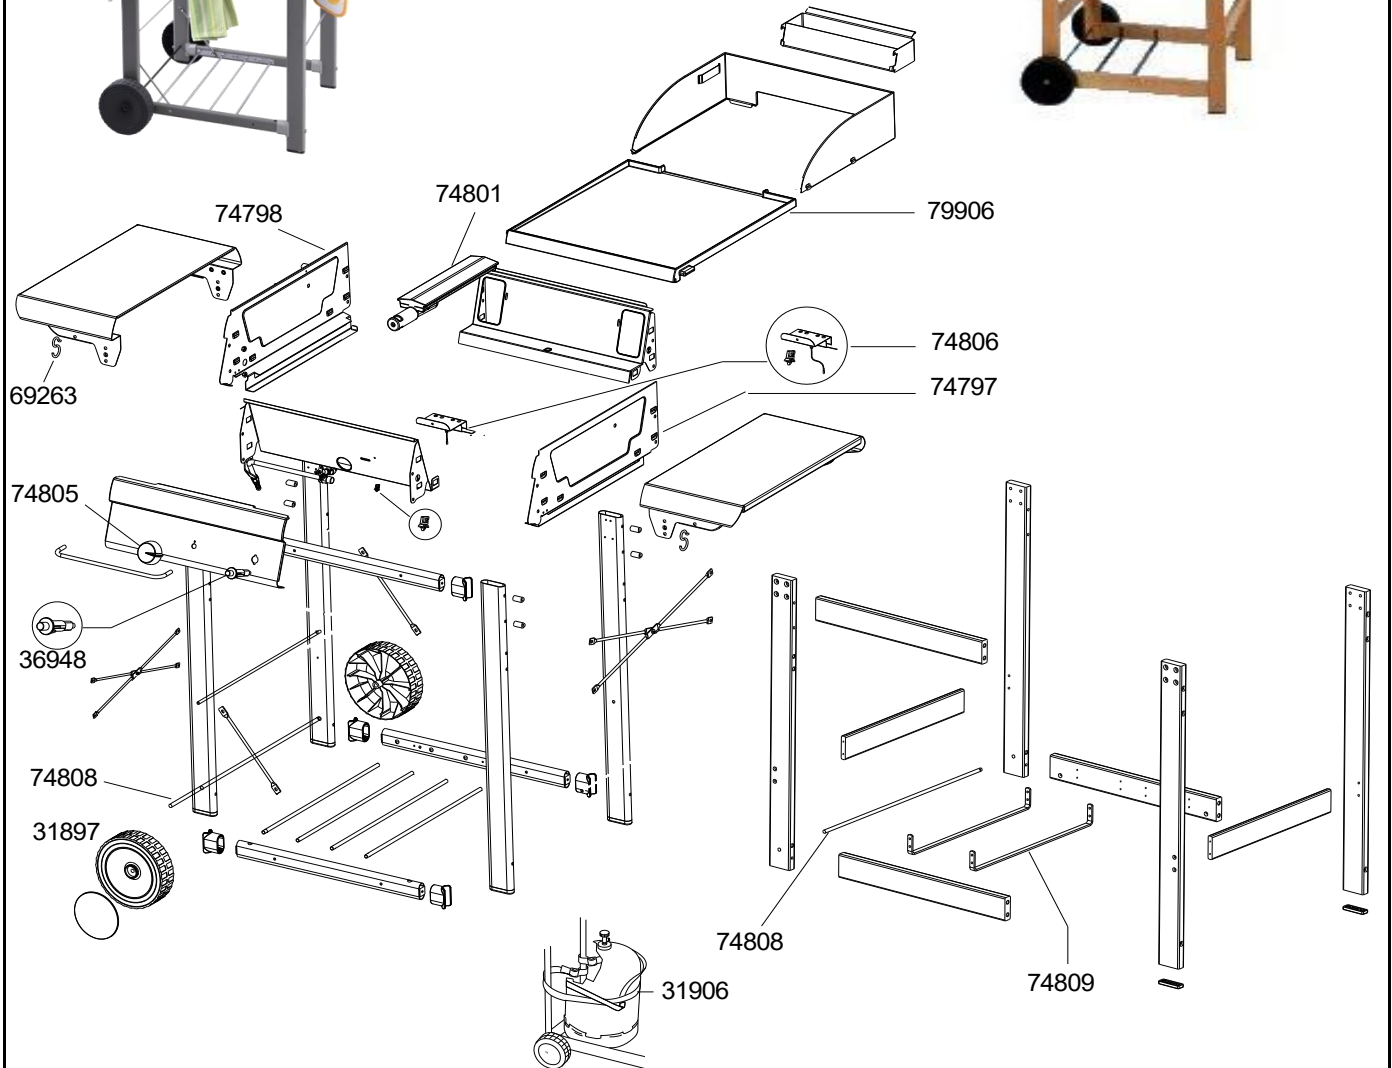

**BARBECUES ADELAÏDE
PLANCHA & PLANCHA WOODY**

PLANCHA

PLANCHA WOODY

SPARE PARTS REF.	POINTS	EN DESCRIPTIONS	FR DESCRIPTIONS	ADELAÏDE PLANCHA	ADELAÏDE PLANCHA WOODY
31897	50	WHEEL DIAMETER 175 (X 1)	ROUE DIAMETRE 175 (X 1)	X	X
31906	30	CYLINDER STRAP	SANGLE BOUTEILLE	X	X
36948	60	SIMPLE IGNITER	PIEZO SIMPLE	X	X
69263	30	HOOKS (X 3)	CROCHETS (X 3)	X	
74797	100	BASE - RIGHT SIDE (1-2)	CUVE - COTE DROITE (1-2)	X	X
74798	100	BASE - LEFT SIDE (3-4)	CUVE - COTE GAUCHE (3-4)	X	X
74801	110	CAST IRON BURNER 28Mb	BRULEUR FONTE 28Mb	X	X
74805	40	KNOBS (X2)	VOLANTS (X2)	X	X
74806	50	ELECTRODE + HOLDER (ROUND END)	ELECTRODE + CACHE ELECTRODE (COSSE RONDE)	X	X
74808	40	WHEEL AXLE	AXE DE ROUE	X	X
74809	40	CYLINDER WIRE	FIL SUPPORT RESERVOIR		X
79906	530	PLANCHA IN CAST-IRON ENAMELLED	PLANCHA - FONTE EMAILLEE	X	X