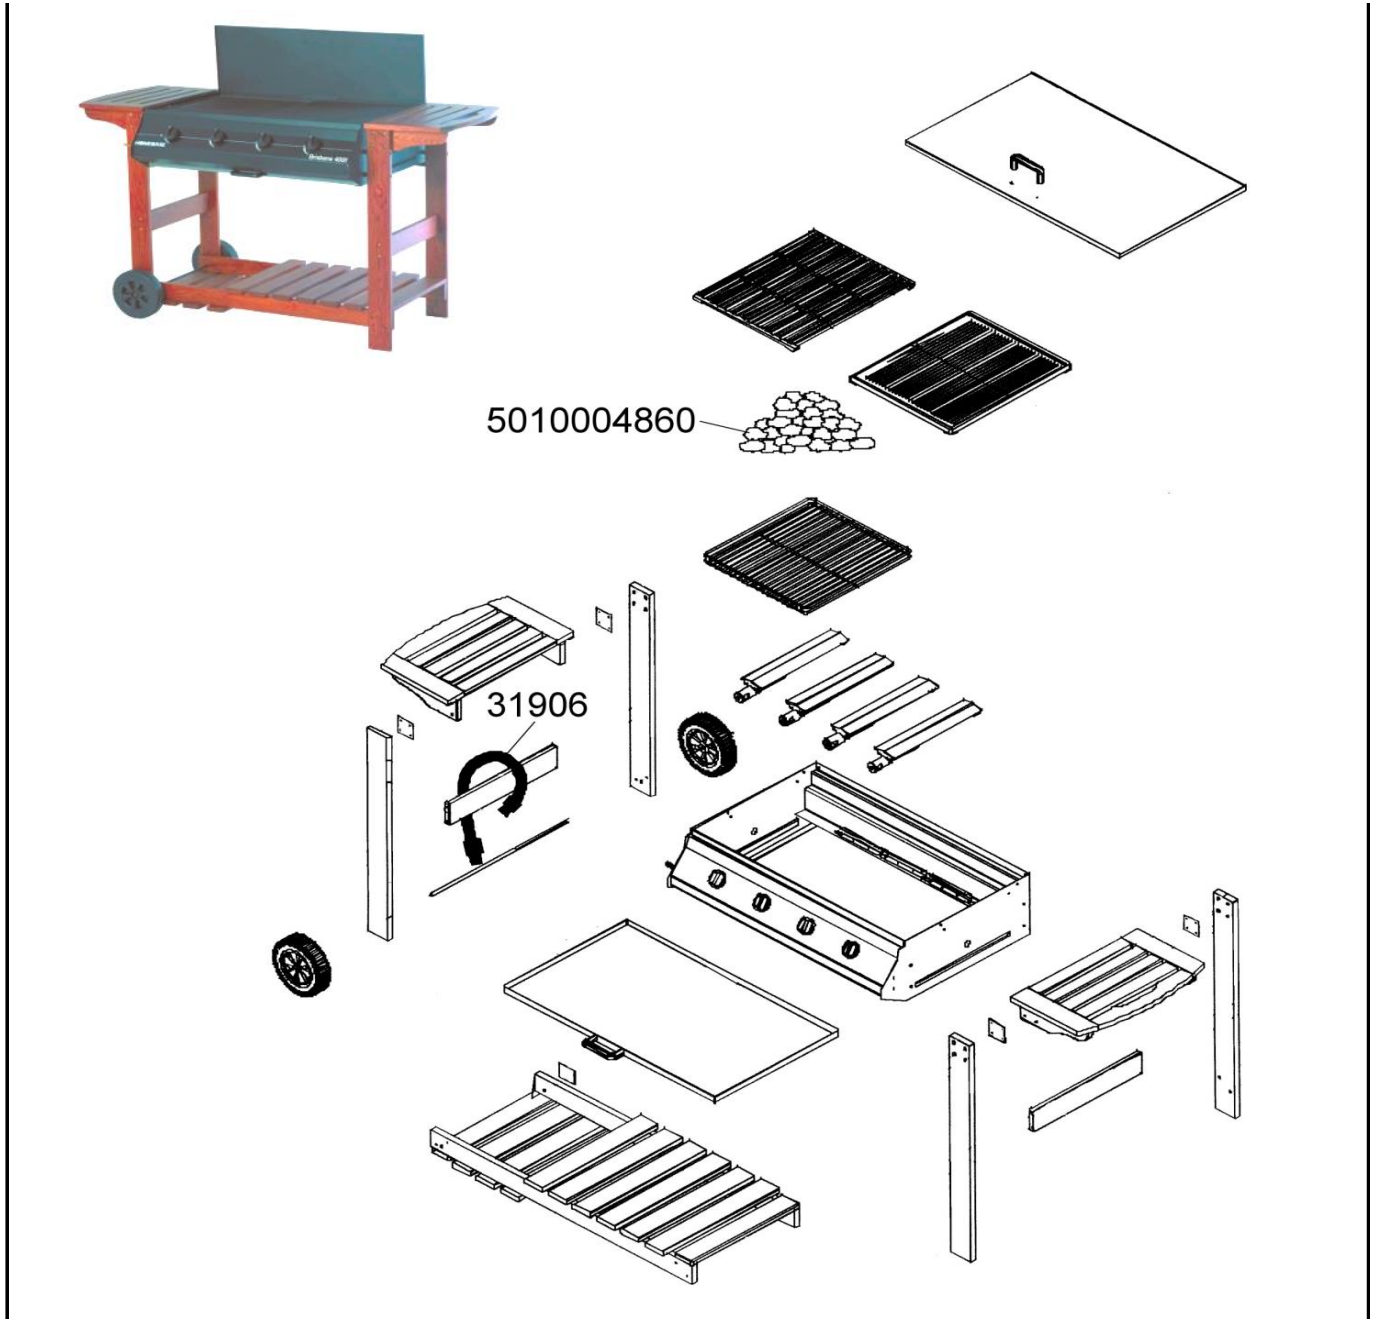

BARBECUE ADELAÏDE WOODY 4G

CAMPINGAZ®

SPARE PARTS REF.	POINTS	EN DESCRIPTIONS	FR DESCRIPTIONS
31906	30	CYLINDER STRAP	SANGLE BOUTEILLE
5010004860	50	LAVA ROCKS 3.5 KG	PIERRES DE LAVE 3,5 KG