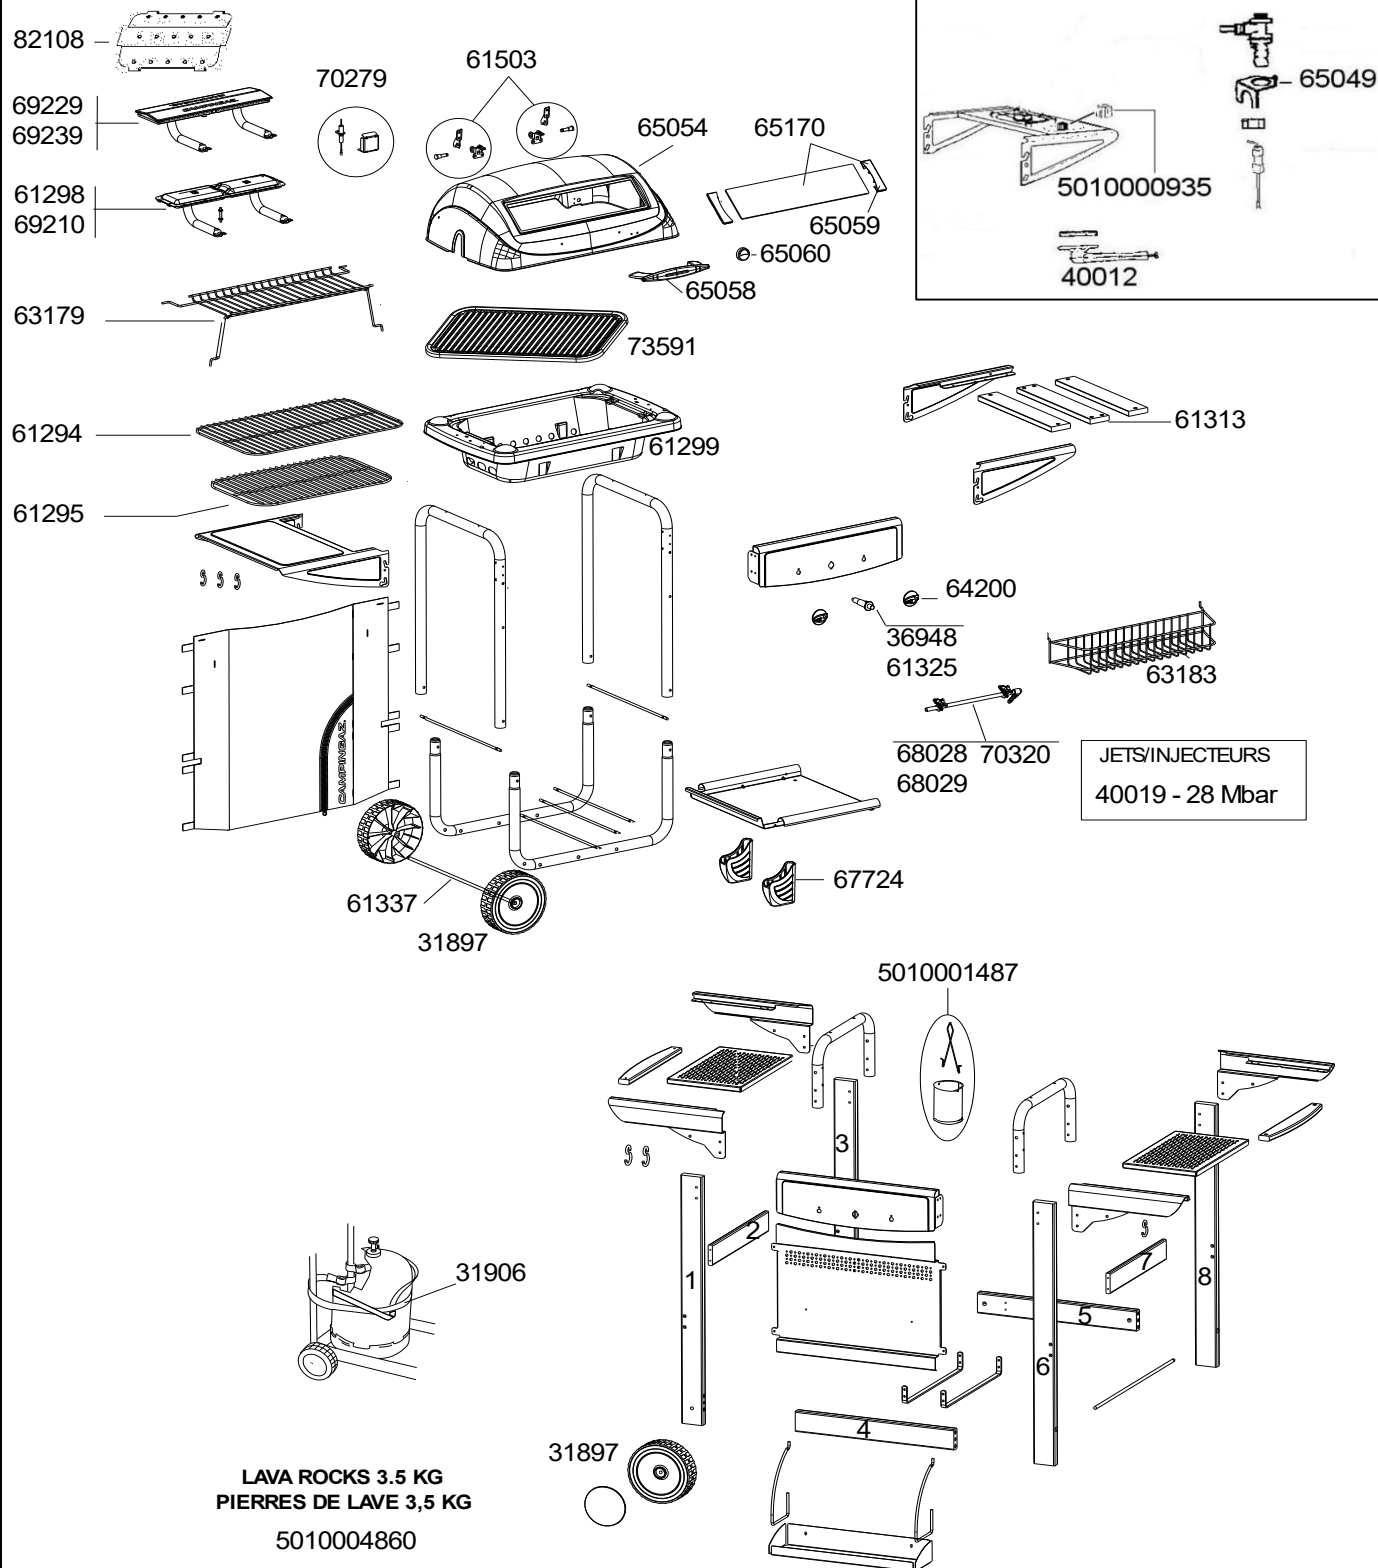

**BARBECUES EXPERT 2 : PLUS - SUPER -
EXPERT 2 - COMFORT - DELUXE - LUXE -
WOODY - ADVANTAGE - ADVANTAGE
DELUXE & VENTURA WOODY**

**BARBECUES EXPERT 2 : PLUS - SUPER -
EXPERT 2 - COMFORT - DELUXE - LUXE -
WOODY - ADVANTAGE - ADVANTAGE
DELUXE & VENTURA WOODY**

SPARE PARTS REF.	POINTS	EN DESCRIPTIONS	FR DESCRIPTIONS	2	PLUS & PLUS MOD.2012 FR - CH	SUPER	COMFORT	DELUXE & LUXE	WOODY	ADVANTAGE & VENTURA WOODY	ADVANTAGE DELUXE
31897	50	WHEEL DIAMETER 175 (X 1)	ROUE DIAMETRE 175 (X 1)	X	X	X	X	X	X	X	X
31906	30	CYLINDER STRAP	SANGLE BOUTEILLE	X	X	X	X	X	X	X	X
36948	60	SIMPLE IGNITER	PIEZO SIMPLE	X	X	X	X		X	X	
40012	60	COMPLETE BURNER FOR SIDE STOVE	BRULEUR POUR RECHAUD LATERAL					X			X
40019	50	JET	INJECTEUR	X	X	X	X	X	X	X	X
61294	100	STEEL NICKEL CHROME COOKING	GRILLE DE CUISSON ACIER CHROME	X	X	X	X	X	X	X	X
61295	90	LAVA ROCK GRATE	GRILLE PIERRE DE LAVE	X	X	X	X	X	X	X	X
61298	165	BURNER 28Mb	BRULEUR 28Mb		X	X					
61299	295	BASE	CUVE	X	X	X	X	X	X	X	X
61313	80	SET OF 3 PLANKS	JEU DE 3 LATTES	X				X			
61325	60	DOUBLE IGNITOR	PIEZO DOUBLE					X			X
61337	50	AXLE WHEEL	AXE DE ROUE	X	X	X	X	X			
61503	50	LID HINGE SET (x2)	CHARNIERES + AXE (x2) COUVERCLE	X	X	X	X	X	X	X	X
63179	120	ARTICULATED WARMING GRID	GRILLE MIJOTAGE ARTICULEE	X	X	X	X	X	X	X	X
63183	100	FRONTAL BASKET	PANIER FRONTAL					X			
64200	30	KNOBS (X2)	VOLANTS (X2)	X	X	X	X	X	X	X	X
65049	30	SQUARE FOR SIDE STOVE	RONDELLE DE BRIDAGE ROBINET RECHAUD LATERAL					X			X
65054	290	LID	COUVERCLE	X	X	X	X	X	X	X	X
65058	55	PLASTIC FRONT HANDLE	POIGNEE FRONTALE PLASTIQUE	X	X	X	X	X	X	X	X
65059	60	GLASS SQUARE (X 2)	EQUERRE MAINTIEN VITRE (X2)	X	X	X	X	X	X	X	X
65060	50	THERMOMETER	THERMOMETRE	X	X	X	X	X	X	X	X
65170	100	GLASS (+ 2 SUPPORTS)	VITRE (+ 2 EQUERRES)	X	X	X	X	X	X	X	X
67724	40	FOOT	PIED	X	X	X	X	X			
68028	150	GAS PIPE 28Mb (Export)	TUBULURE 28Mb (Export)	X	X	X	X			X	
68029	260	SIDE STOVE PIPE 28Mb (Export)	TUBULURE RECHAUD 28Mb (Export)					X			X
69210	150	BURNER 50Mb	BRULEUR 50Mb		X	X					
69229	280	CAST-IRON BURNER 28Mb	BRULEUR FONTE 28Mb	X			X	X	X	X	X
69239	220	CAST-IRON BURNER 50Mb	BRULEUR FONTE 50Mb	X	X	X	X	X	X	X	X
70279	50	ELECTRODE + HOLDER	ELECTRODE + CACHE ELECTRODE	X	X	X	X	X	X	X	X
70320	150	GAS PIPE 28Mb 1/4" (Ch)	TUBULURE 28Mb 1/4" (Ch)	X							
73591	200	CAST IRON GRID	GRILLE FONTE	X							
82108	80	BURNER TENT	TENTE PROTEGE BRULEUR		X					X	
5010000935	30	KNOB (x1)	VOLANT (x1)					X			X
5010001487	50	GREASE CAN + WIRE	POT A GRAISSE + FIL	X	X	X	X	X	X	X	X
5010004860	50	LAVA ROCKS 3.5 KG	PIERRES DE LAVE 3,5 KG	X	X	X	X	X	X	X	X