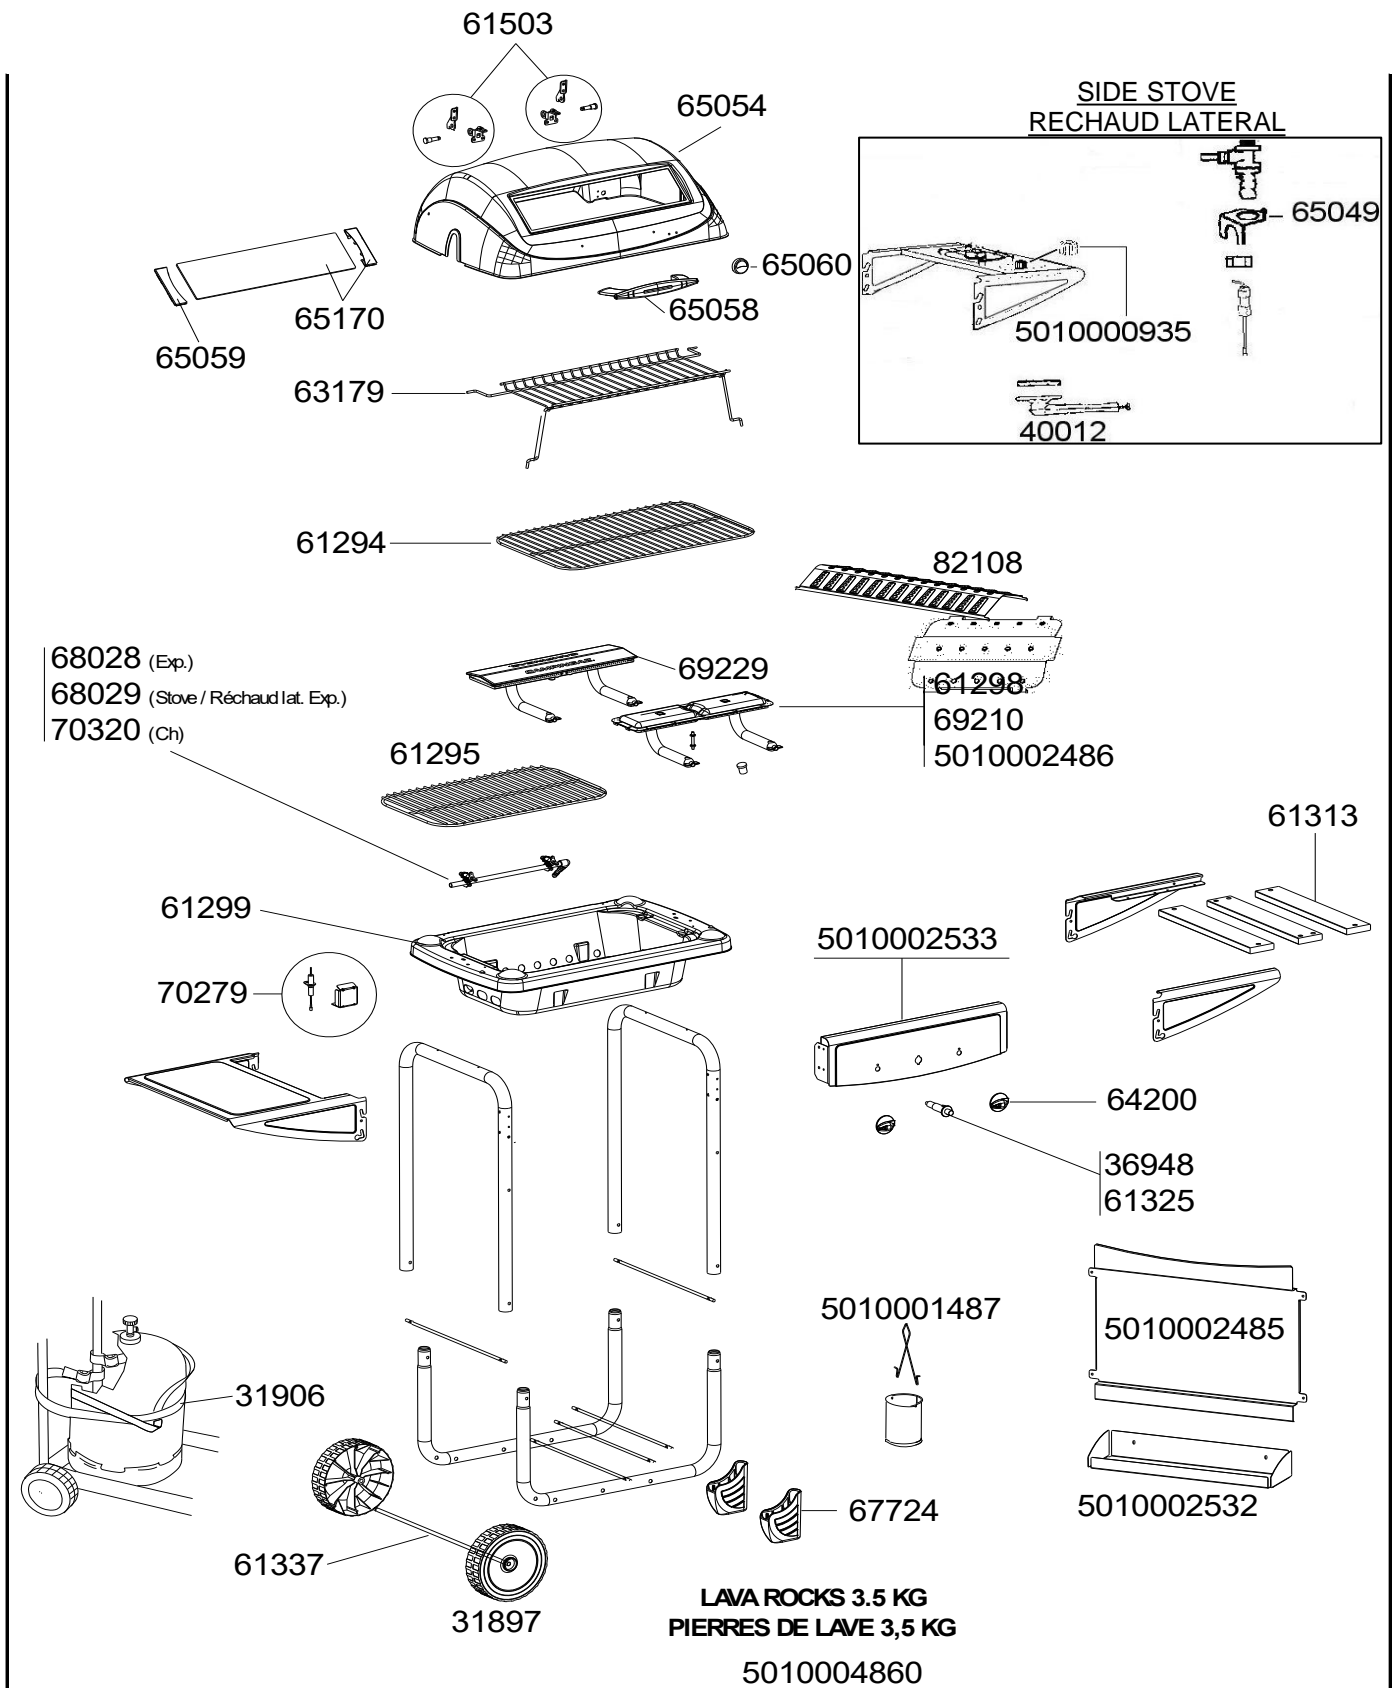

BARBECUES : EXPERT 2014 BASIC - CLASSIC - PLUS - SUPER - DELUXE

**BARBECUES : EXPERT 2014
BASIC - CLASSIC - PLUS -
SUPER - DELUXE**

SPARE PARTS REF.	POINTS	EN DESCRIPTIONS	FR DESCRIPTIONS	EXPERT BASIC	EXPERT CLASSIC	EXPERT PLUS	EXPERT SUPER	EXPERT DELUXE
31897	50	WHEEL DIAMETER 175 (X 1)	ROUE DIAMETRE 175 (X 1)	X	X	X	X	X
31906	30	CYLINDER STRAP	SANGLE BOUTEILLE	X	X	X	X	X
36948	60	SIMPLE IGNITER	PIEZO SIMPLE	X	X	X	X	
40012	60	COMPLETE BURNER FOR SIDE STOVE	BRULEUR POUR RECHAUD LATERAL					X
61294	100	STEEL NICKEL CHROME COOKING GRATE	GRILLE DE CUISSON ACIER CHROME	X	X	X		
61295	90	LAVA ROCK GRATE	GRILLE PIERRE DE LAVE	X	X	X	X	X
61298	165	BURNER 28Mb	BRULEUR 28Mb	X	X	X		
61299	295	BASE	CUVE	X	X	X	X	X
61313	80	SET OF 3 PLANKS	JEU DE 3 LATTES				X	
61325	60	DOUBLE IGNITOR	PIEZO DOUBLE					X
61337	50	AXLE WHEEL	AXE DE ROUE	X	X	X	X	X
61503	50	LID HINGE SET (x2)	CHARNIERES + AXE (x2) COUVERCLE	X	X	X	X	X
63179	120	ARTICULATED WARMING GRID	GRILLE MIJOTAGE ARTICULEE	X		X	X	X
64200	30	KNOBS (X2)	VOLANTS (X2)	X	X	X	X	X
65049	30	SQUARE FOR SIDE STOVE	RONDELLE DE BRIDAGE ROBINET RECHAUD LATERAL					X
65054	290	LID	COUVERCLE	X	X	X	X	X
65058	55	PLASTIC FRONT HANDLE	POIGNEE FRONTALE PLASTIQUE	X	X	X	X	X
65059	60	GLASS SQUARE (X 2)	EQUERRE MAINTIEN VITRE (X2)	X	X	X	X	X
65060	50	THERMOMETER	THERMOMETRE	X	X	X	X	X
65170	100	GLASS (+ 2 SUPPORTS)	VITRE (+ 2 EQUERRES)	X	X	X	X	X
67724	40	FOOT	PIED	X	X	X	X	X
68028	150	GAS PIPE 28Mb (Export)	TUBULURE 28Mb (Export)	X		X	X	
68029	260	SIDE STOVE PIPE 28Mb (Export)	TUBULURE RECHAUD 28Mb (Export)					X
69210	150	BURNER 50Mb	BRULEUR 50Mb	X	X	X	X	X
69229	280	CAST-IRON BURNER 28Mb	BRULEUR FONTE 28Mb	X	X	X		
70279	50	ELECTRODE + HOLDER	ELECTRODE + CACHE ELECTRODE	X	X	X	X	X
70320	150	GAS PIPE 28Mb 1/4" (Ch)	TUBULURE 28Mb 1/4" (Ch)	X	X	X	X	
82108	80	BURNER TENT	TENTE PROTEGE BRULEUR	X	X	X	X	X
5010000935	30	KNOB (x1)	VOLANT (x1)					X
5010001487	50	GREASE CAN + WIRE	POT A GRAISSE + FIL	X	X	X	X	X
5010002485	90	FRONT PANEL - LIGHT GREY	PANNEAU AVANT - GRIS CLAIR			X	X	X
5010002486	120	STAINLESS STEEL BURNER 28 Mb	BRULEUR INOX 28Mb				X	X
5010002532	60	FRONT BASKET	PANIER FRONTAL				X	X
5010002533	90	CONTROL PANEL (Ch)	CONSOLE (Ch)	X				
5010004860	50	LAVA ROCKS 3.5 KG	PIERRES DE LAVE 3,5 KG	X	X	X	X	X