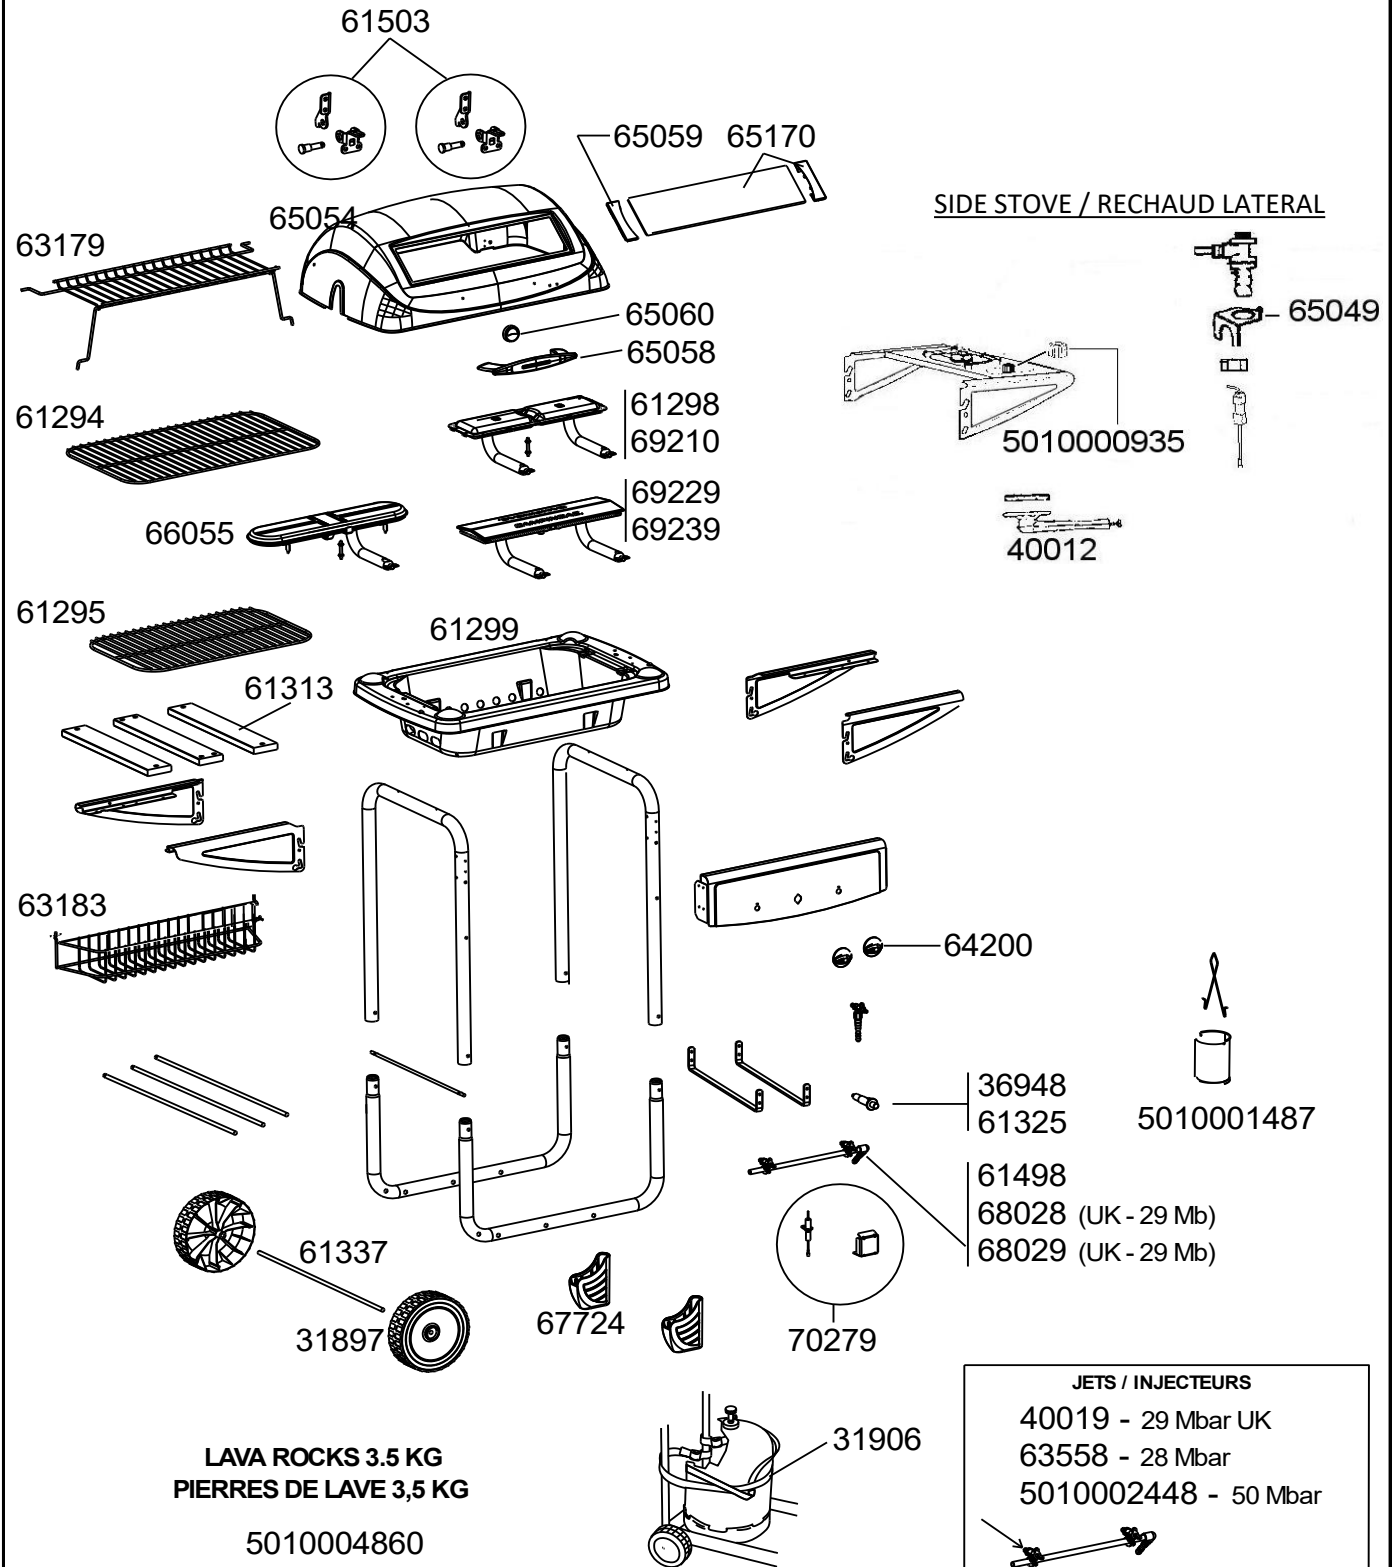

**BARBECUES EXPERT COMPACT -
CLASSIC - PLUS - EXPERT - TRADITION -
DELUXE - WOODY / MOD. 2002/03**

**BARBECUES EXPERT COMPACT -
CLASSIC - PLUS - EXPERT -TRADITION -
DELUXE - WOODY / MOD. 2002/03**

SPARE PARTS REF.	POINTS	EN DESCRIPTIONS	FR DESCRIPTIONS	COMPACT	CLASSIC	PLUS	TRADITION	EXPERT	DELUXE	WOODY
31897	50	WHEEL DIAMETER 175 (X 1)	ROUE DIAMETRE 175 (X 1)	X	X	X	X	X	X	X
31906	30	CYLINDER STRAP	SANGLE BOUTEILLE	X	X	X	X	X	X	X
36948	60	SIMPLE IGNITER	PIEZO SIMPLE	X	X	X	X	X		X
40012	60	COMPLETE BURNER FOR SIDE STOVE	BRULEUR POUR RECHAUD LATERAL						X	
40019	50	JET	INJECTEUR					X	X	
61294	100	STEEL NICKEL CHROME COOKING GRATE	GRILLE DE CUISSON ACIER CHROME	X	X	X	X	X	X	X
61295	90	LAVA ROCK GRATE	GRILLE PIERRE DE LAVE	X	X	X	X	X	X	X
61298	165	BURNER 28Mb	BRULEUR 28Mb					X	X	X
61299	295	BASE	CUVE	X	X	X	X	X	X	X
61313	80	SET OF 3 PLANKS	JEU DE 3 LATTES		X	X	X	X	X	
61325	60	DOUBLE IGNITOR	PIEZO DOUBLE						X	
61337	50	AXLE WHEEL	AXE DE ROUE	X	X	X	X	X	X	
61498	150	GAS PIPE 28Mb 1/2" (Fr)	TUBULURE COMPLETE 28Mb 1/2" (Fr)					X		X
61503	50	LID HINGE SET (x2)	CHARNIERES + AXE (x2) COUVERCLE	X	X	X		X	X	X
63179	120	ARTICULATED WARMING GRID	GRILLE MIJOTAGE ARTICULEE						X	X
63183	100	FRONTAL BASKET	PANIER FRONTAL						X	
63558	30	JET	INJECTEUR					X	X	X
64200	30	KNOBS (X2)	VOLANTS (X2)	X	X	X	X	X	X	X
65049	30	SQUARE FOR SIDE STOVE	RONDELLE DE BRIDAGE ROBINET RECHAUD LATERAL						X	
65054	290	LID	COUVERCLE			X		X	X	X
65058	55	PLASTIC FRONT HANDLE	POIGNEE FRONTALE PLASTIQUE	X	X	X		X	X	X
65059	60	GLASS SQUARE (X 2)	EQUERRE MAINTIEN VITRE (X2)			X		X	X	X
65060	50	THERMOMETER	THERMOMETRE			X		X	X	X
65170	100	GLASS (+ 2 SUPPORTS)	VITRE (+ 2 EQUERRES)			X		X	X	X
66055	135	BURNER	BRULEUR	X	X	X	X			
67724	40	FOOT	PIED	X	X	X	X	X	X	
68028	150	GAS PIPE 28Mb (Export)	TUBULURE 28Mb (Export)					X		
68029	260	SIDE STOVE PIPE 28Mb (Export)	TUBULURE RECHAUD 28Mb (Export)						X	
69210	150	BURNER 50Mb	BRULEUR 50Mb					X	X	X
69229	280	CAST-IRON BURNER 28Mb	BRULEUR FONTE 28Mb	X	X	X	X	X	X	X
69239	220	CAST-IRON BURNER 50Mb	BRULEUR FONTE 50Mb	X	X	X	X	X	X	X
70279	50	ELECTRODE + HOLDER	ELECTRODE + CACHE ELECTRODE					X	X	X
5010000935	30	KNOB (x1)	VOLANT (x1)						X	
5010001487	50	GREASE CAN + WIRE	POT A GRAISSE + FIL	X	X	X	X	X	X	X
5010002448	30	JET 50Mb - FOR BUTAN AND PROPAN GAS PIPE	INJECTEUR 50Mb - POUR TUBULURE GAZ BUTANE ET PROPANE					X	X	X
5010004860	50	LAVA ROCKS 3.5 KG	PIERRES DE LAVE 3,5 KG	X	X	X	X	X	X	X