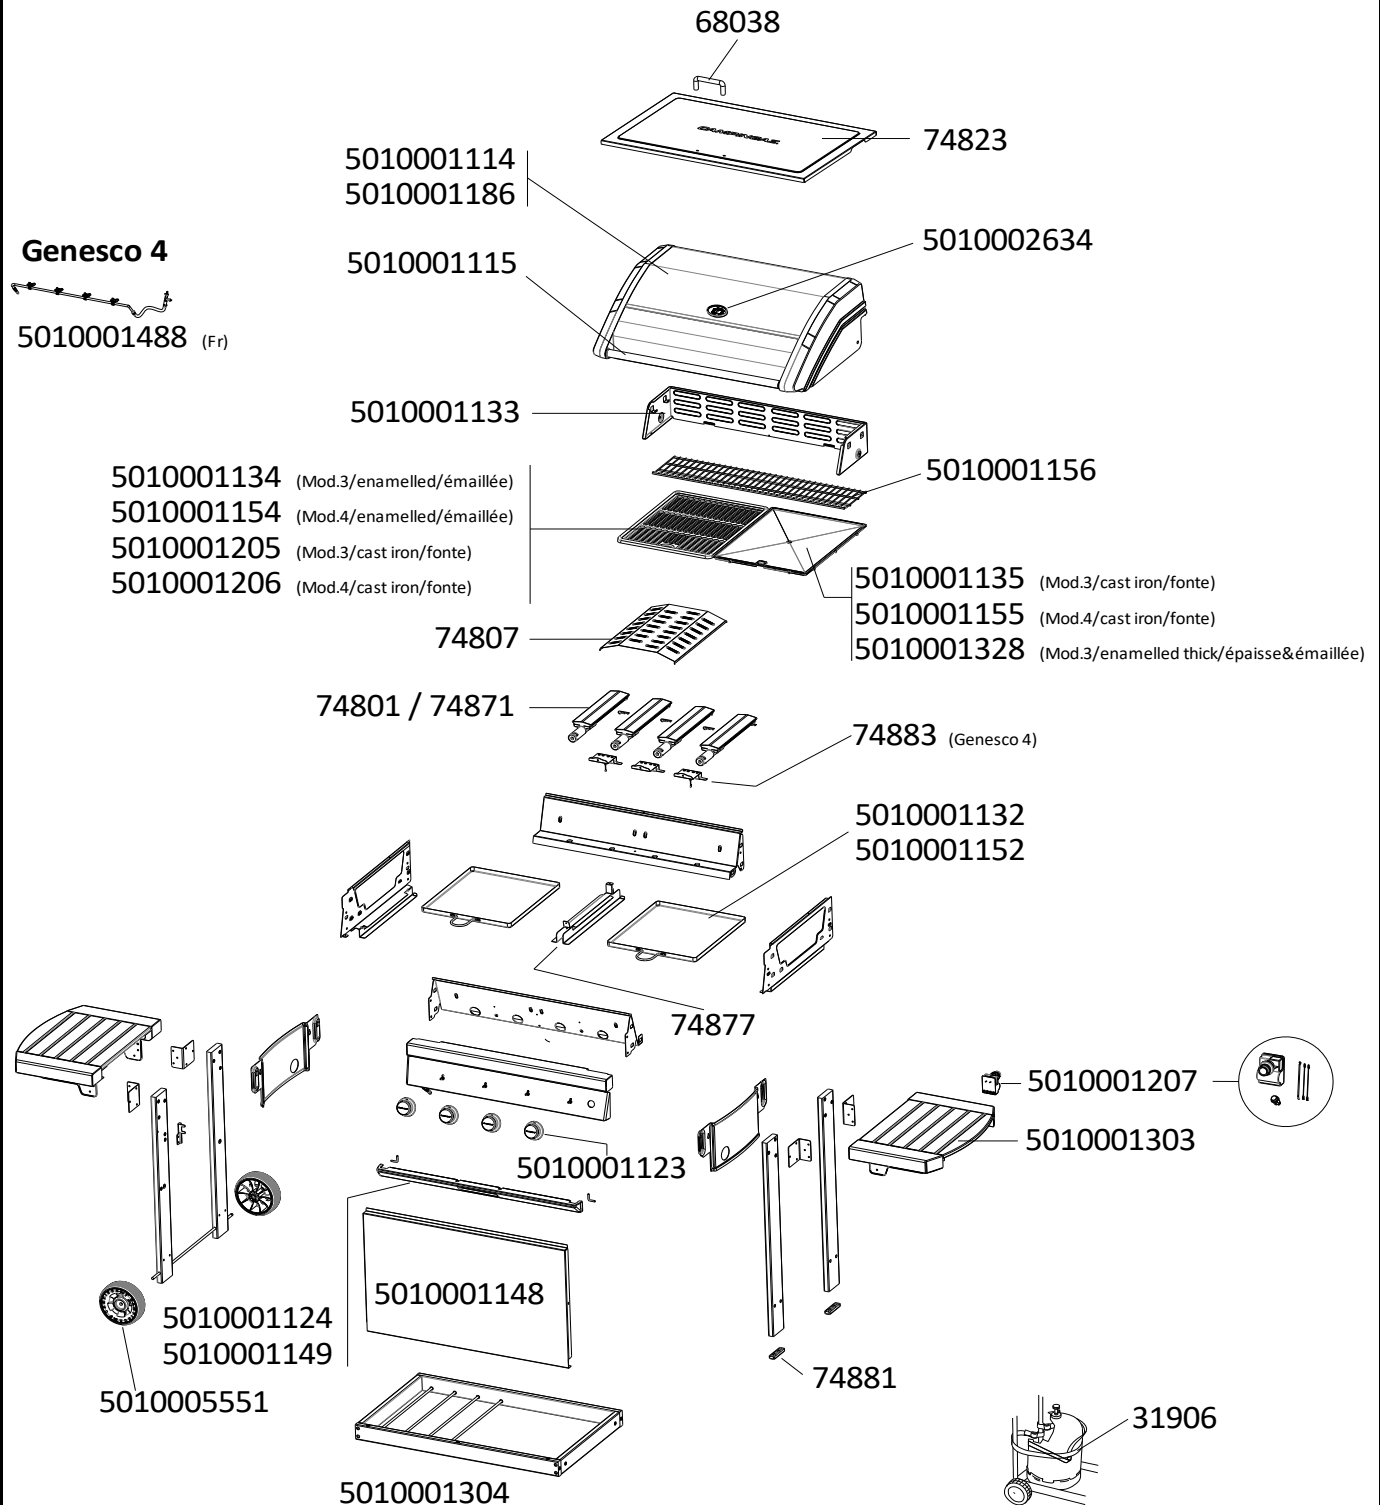

**BARBECUES : GENESCO & OTHELLO
3 - 4 WOODY & WOODY L**

BARBECUES : GENESCO & OTHELLO 3 - 4 WOODY & WOODY L

SPARE PARTS REF.	POINTS	EN DESCRIPTIONS	FR DESCRIPTIONS	GENESCO 3 WOODY	GENESCO / OTHELLO 3 WOODY L	GENESCO / OTHELLO 4 WOODY L
31906	30	CYLINDER STRAP	SANGLE BOUTEILLE	X	X	X
68038	60	LID HANDLE + SCREWS	POIGNEE COUVERCLE + VIS	X		
74801	110	CAST IRON BURNER 28Mb	BRULEUR FONTE 28Mb	X	X	X
74807	80	HEAT DIFFUSER (x1)	DIFFUSEUR DE CHALEUR (x1)	X	X	X
74823	160	FLAT LID WITHOUT HANDLE	COUVERCLE PLAT SANS POIGNEE	X		
74871	100	CAST IRON BURNER 50Mb	BRULEUR FONTE 50Mb	X	X	X
74877	60	CENTRAL GUIDE	GLISSIERE CENTRALE			X
74881	30	PLASTIC FOOT	PIED PLASTIQUE	X	X	X
74883	40	ELECTRODE HOUSING	SUPPORT ELECTRODE			X
501000114	500	LID	COUVERCLE		X	
501000115	90	HANDLE + INSULATING + ENDS	POIGNEE + ISOLANT + EMBOUTS		X	
5010001123	50	KNOB (X2)	VOLANT (X 2)	X	X	X
5010001124	60	GREASE DRAWER DOOR	PORTILLON TIROIR A GRAISSE	X	X	
5010001132	80	GREASE PLATE WITH HANDLE	PLATEAU RAMASSE GRAISSE AVEC POIGNEE	X	X	
5010001133	100	WINDSHIELD	PAREVENT		X	
5010001134	125	ENAMELLED STEEL GRID - SHINY	GRILLE ACIER EMAILLE - BRILLANTE	X	X	
5010001135	200	ENAMELLED CAST IRON GRIDDLE - SHINY	PLAQUE DE CUISSON FONTE EMAILLEE - BRILLANTE	X	X	
5010001148	140	FRONT SHEET	JUPE TOLE			X
5010001149	80	GREASE DRAWER DOOR	PORTILLON TIROIR A GRAISSE			X
5010001152	80	GREASE PLATE WITH HANDLE	PLATEAU RAMASSE GRAISSE AVEC POIGNEE			X
5010001154	140	ENAMELLED STEEL GRID - SHINY	GRILLE DE CUISSON ACIER EMAILLE - BRILLANTE			X
5010001155	220	ENAMELLED CAST IRON GRIDDLE - SHINY	PLAQUE DE CUISSON FONTE EMAILLEE - SHINY			X
5010001156	100	WARMING GRID	GRILLE DE MIJOTAGE			X
5010001186	550	LID	COUVERCLE			X
5010001205	260	CAST IRON GRID	GRILLE FONTE	X	X	
5010001206	320	CAST IRON GRID	GRILLE FONTE			X
5010001207	130	ELECTRONIC IGNITION SET	KIT ALLUMAGE ELECTRONIQUE	X	X	X
5010001303	310	LEFT OR RIGHT SIDE TABLE	ETAGERE GAUCHE OU DROITE	X	X	X
5010001304	250	CHASSIS	CHASSIS	X	X	
5010001328	170	ENAMELLED STEEL THICK GRIDDLE	PLAQUE DE CUISSON EPAISSE ACIER EMAILLE	X	X	
5010001488	250	GAS PIPE 28Mb 1/2" (Fr)	TUBULURE 28Mb 1/2" (Fr)			X
5010002634	50	THERMOMETER WITH BEZEL	THERMOMETRE AVEC COUPELLE		X	X
5010005551	50	WHEEL DIAMETER 160 (X 1) WITH CHROMED CAP	ROUE DIAMETRE 160 (X 1) AVEC ENJOLIVEUR CHROME	X	X	X