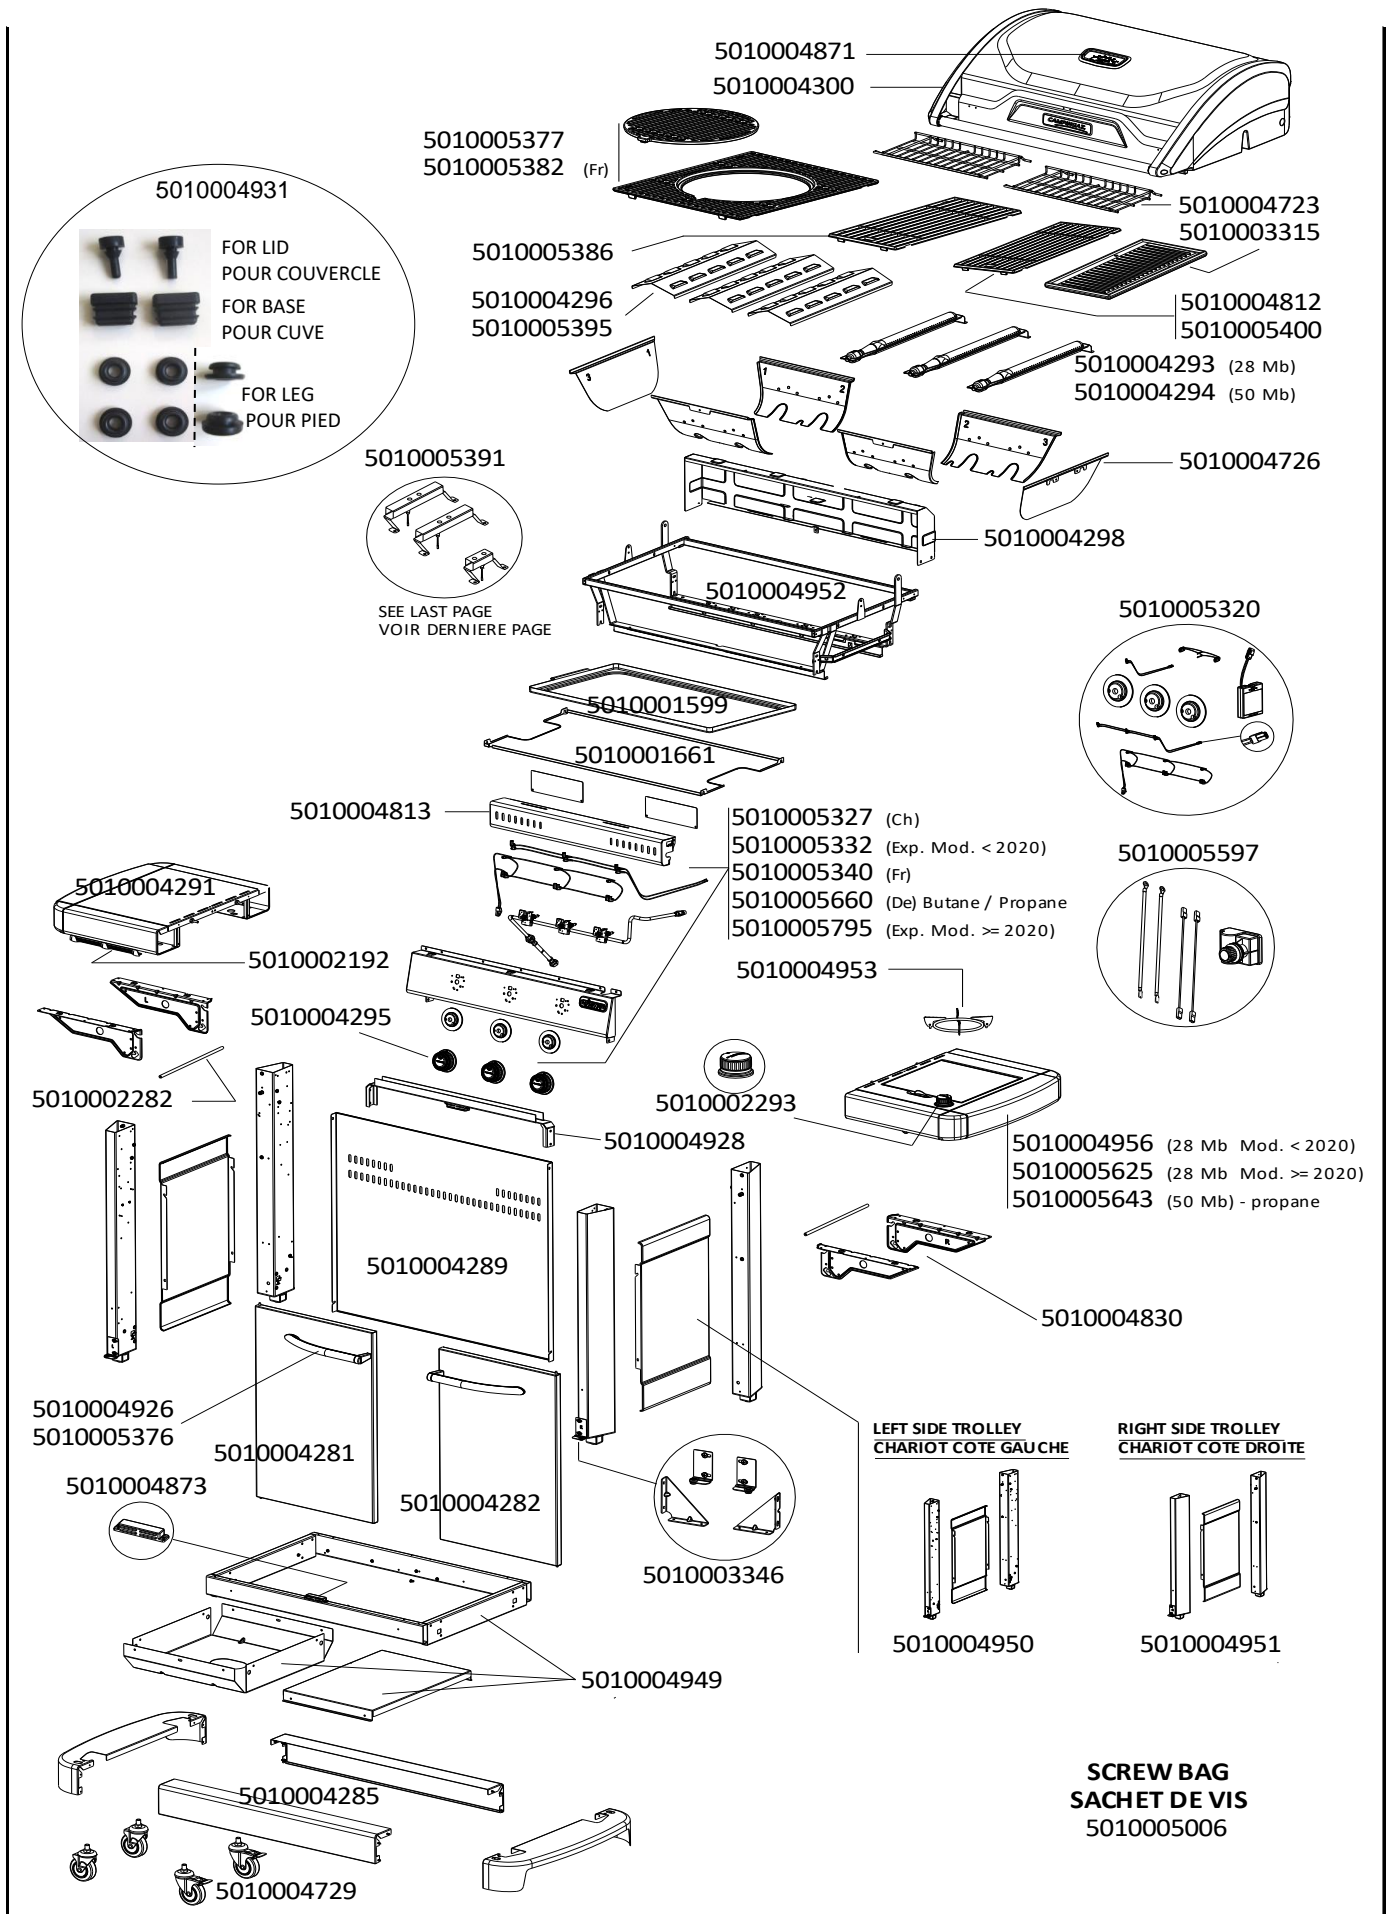

**BARBECUE : MASTER 3 SERIES
CLASSIC EXS
(MOD. FROM / A PARTIR DE 2018)**