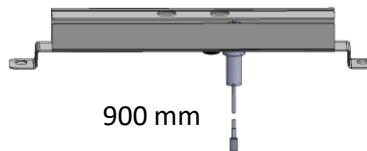

1

900 mm

970 mm

2