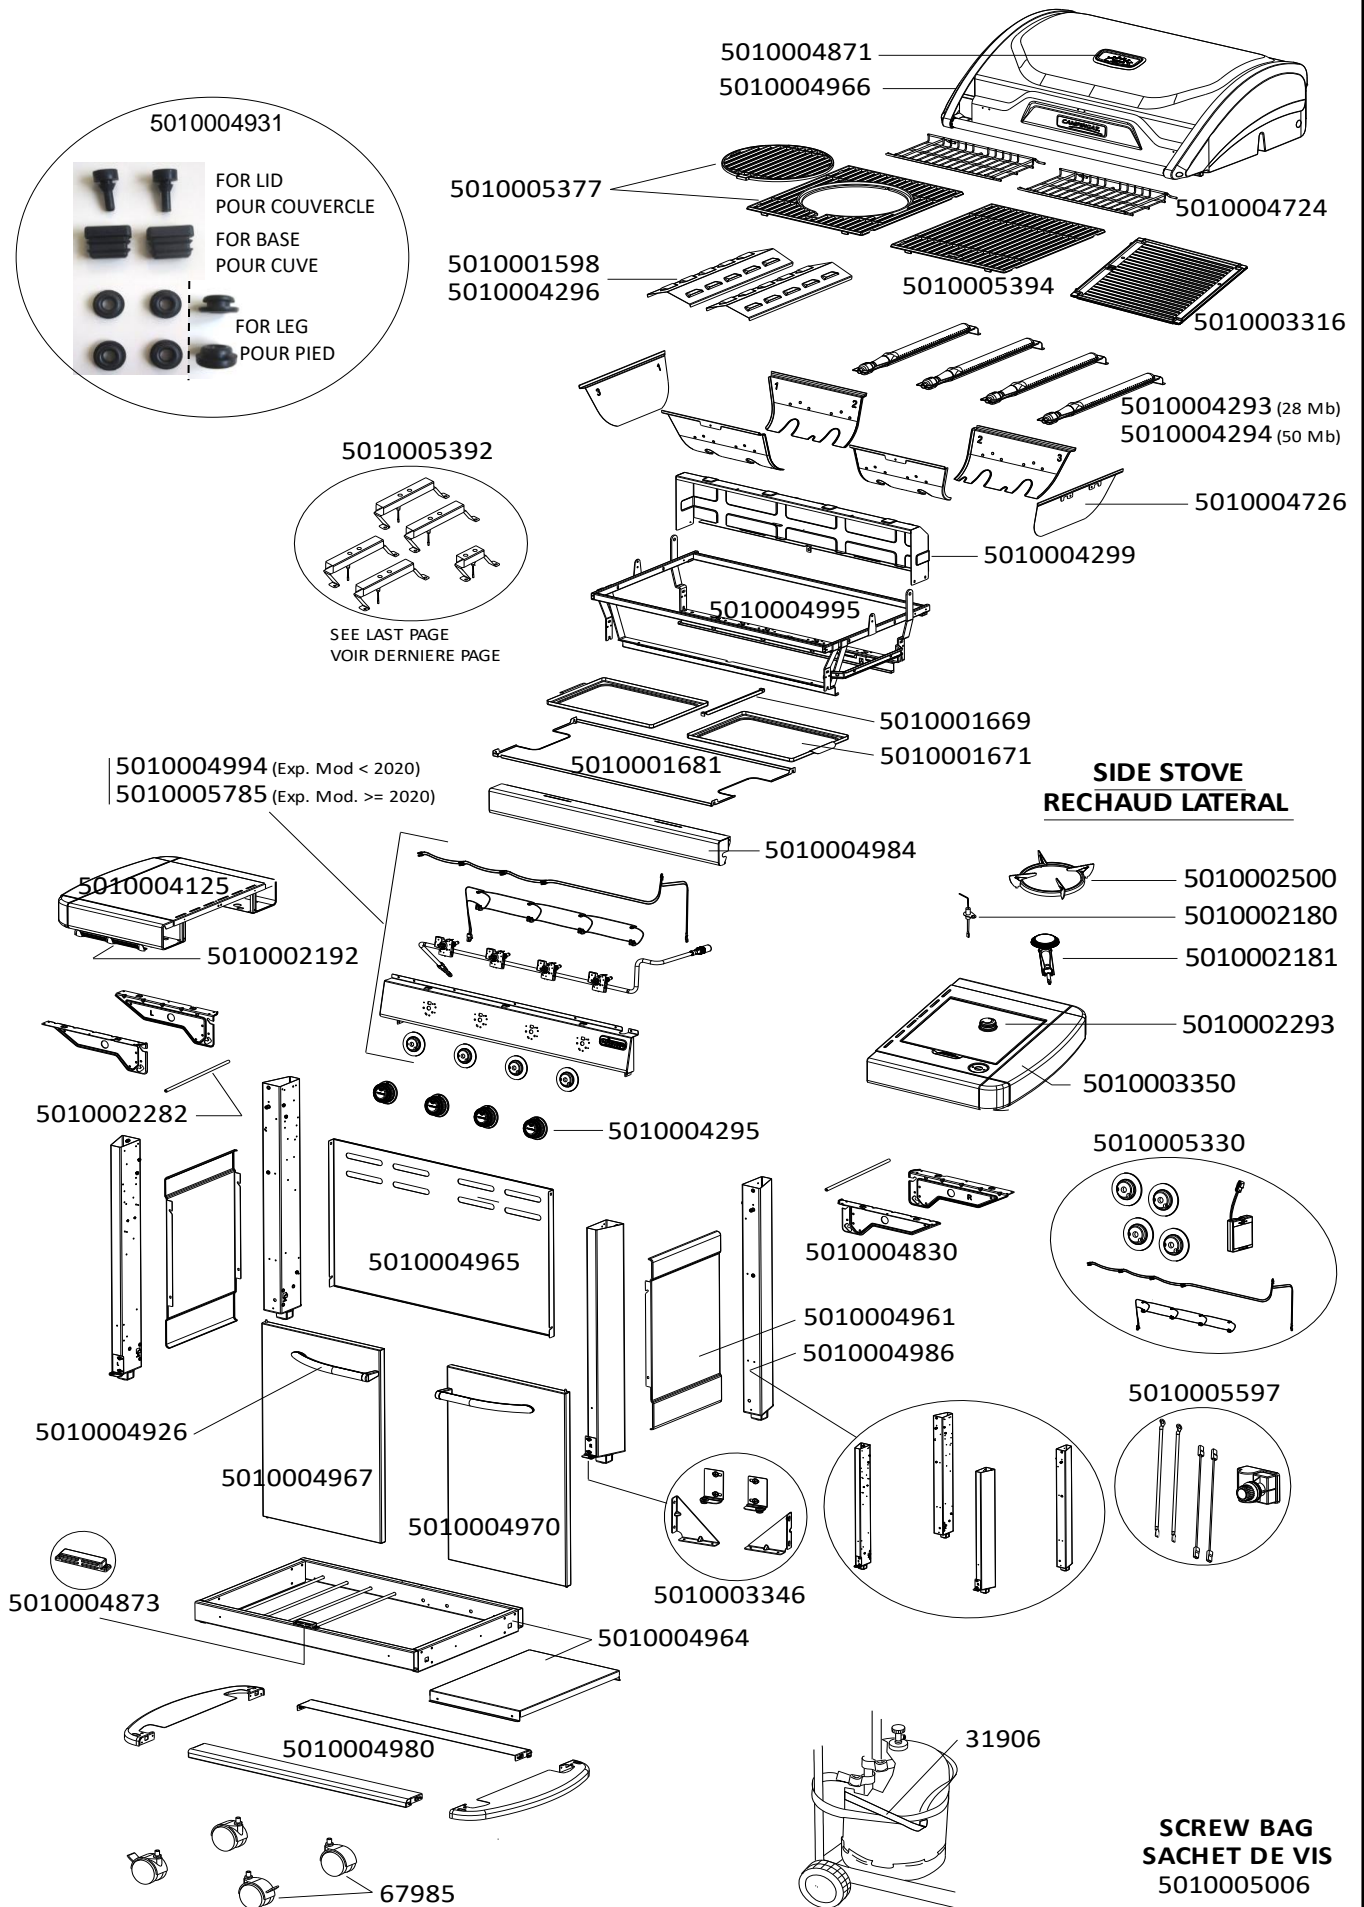

SIDE STOVE RECHAUD LATERAL

SCREW BAG
SACHET DE VIS
5010005006

BARBECUE : MASTER 4 SERIES CLASSIC LS

(MOD. FROM / A PARTIR DE 2018)

SPARE PARTS REF.	POINTS	EN DESCRIPTIONS	FR DESCRIPTIONS
31906	30	CYLINDER STRAP	SANGLE BOUTEILLE
67985	90	SET OF WHEELS (x2)	ENSEMBLE ROUES (x2)
5010001598	100	STEEL HEAT DIFFUSER (x1) (MOD. BEFORE 1019)	DIFFUSEUR DE CHALEUR ACIER (x1) (MOD. AVANT 2019)
5010001669	30	GREASE DRAWER TENT	TENTE TIROIR RAMASSE GRAISSE
5010001671	50	GREASE PLATE (x1)	PLATEAU RAMASSE GRAISSE (x1)
5010001681	60	HEAT SHIELD	PARE CHALEUR
5010002180	40	ELECTRODE FOR SIDE STOVE	ELECTRODE RECHAUD LATERAL
5010002181	50	SIDE STOVE BURNER	BRULEUR POUR RECHAUD LATERAL
5010002192	40	USTENSIL HOOK	PORTE USTENSILES
5010002282	30	REINFORCEMENT WIRE SIDE SHELF	FIL RENFORT ETAGERE
5010002293	50	KNOB FOR SIDE STOVE	VOLANT POUR RECHAUD LATERAL
5010002500	50	SIDE STOVE PAN SUPPORT	SUPPORT DE CASSEROLE RECHAUD LATERAL
5010003316	260	REVERSIBLE ENAMELLED CAST IRON GRIDDLE - MATTE	PLAQUE DE CUISSON FONTE EMAILLEE REVERSIBLE - MATE
5010003346	40	AXLE SUPPORTS FOR DOORS (MOD. 2016 AND AFTER) + 2 CHASSIS SQUARES	SUPPORTS AXE PORTES (MOD. A PARTIR DE 2016) + 2 EQUERRES CHASSIS
5010003350	220	SIDE BURNER SHELF+LID (TEXTURED DARK GREY)+SERIGRAPHY (MOD 3+4 EXS 2016)	ETAGERE RECHAUD LAT.+COUVERCLE (GRAINE GRIS FONCE)+SERIG. (3+4 EXS 2016)
5010004125	190	LEFT OR RIGHT SIDE TABLE WITH USTENSIL HOOK - TEXTURED DARK GREY	ETAGERE GAUCHE OU DROITE AVEC PORTE USTENSILES - GRAINE GRIS FONCE
5010004293	180	STAINLESS STEEL BURNER 28Mb	BRULEUR INOX 28Mb
5010004294	180	STAINLESS STEEL BURNER 50Mb	BRULEUR INOX 50Mb
5010004295	60	KNOB (X3)	VOLANT (X3)
5010004296	120	ENAMELLED STEEL HEAT DIFFUSER (X1) (MOD. FROM 2019)	DIFFUSEUR DE CHALEUR ACIER EMAILLE (X1) (MOD. A PARTIR DE 2019)
5010004299	80	WINDSHIELD (BLACK)	PAREVENT (NOIR)
5010004724	90	WARMING GRID (X2)	GRILLE DE MIJOTAGE (X2)
5010004726	290	KIT OF REMOVABLE PARTS (FIREBOX)	KIT DE PARTIES AMOVIBLES (CUVE)
5010004830	60	SIDE SHELF SUPPORTS (RIGHT AND LEFT) - TEXTURED DARK GREY	SUPPORTS ETAGERE (DROITE ET GAUCHE) - GRAINE GRIS FONCE
5010004871	90	THERMOMETER WITH NUTS	THERMOMETRE AVEC ECROUS
5010004873	50	MAGNETS (X2)	AIMANTS (X2)
5010004926	50	CHROMED PLASTIC HANDLE (LEFT OR RIGHT) + SCREWS (MOD. BEFORE 2019)	POIGNEE PLASTIQUE CHROME (GAUCHE OU DROITE) + VIS (MOD. AVANT 2019)
5010004931	50	LID PADS(x2) + BASE CUSHIONS(x2) + LEG GROMMETS(x4)	PATINS COUVERCLE(x2) + BOUCHONS CUVE(x2) + RONDELLES PIED(x4)
5010004961	70	LEFT OR RIGHT SIDE PANEL (TEXTURED DARK GREY)	PANNEAU LATERAL GAUCHE OU DROITE (GRAINE GRIS FONCE)
5010004964	210	CHASSIS	CHASSIS
5010004965	110	REAR PANEL	PANNEAU ARRIERE
5010004966	800	BLACK ENAMELLED LID WITH THERMOMETER	COUVERCLE EMAILLE NOIR AVEC THERMOMETRE
5010004967	240	LEFT DOOR WITHOUT HANDLE - DARK GREY	PORTE GAUCHE SANS POIGNEE - GRIS FONCE
5010004970	240	RIGHT DOOR WITHOUT HANDLE - DARK GREY	PORTE DROITE SANS POIGNEE - GRIS FONCE
5010004980	120	SKIRT (MOD. FROM 2018)	JUPE (MOD. A PARTIR DE 2018)
5010004984	60	TOP FRONT PANEL	CONSOLE HAUT
5010004986	290	KIT LEGS (x4)	KIT PIEDS (x4)
5010004994	700	CONTROL PANEL + WIRES (BACKLIGHTING+IGNITION) + STOVE PIPE 28Mb (Export)	CONSOLE + CABLAGE (ECLAIRAGE+IGNITION) + TUBULURE RECHAUD 28Mb (Export)
5010004995	210	BASE FRAME	CADRE SUPPORT DE CUVE
5010005006	80	SCREW BAG	SACHET DE VIS
5010005330	280	ELECTRONIC IGNITION SET	KIT ALLUMAGE ELECTRONIQUE
5010005377	250	ENAMELLED CAST IRON GRID (FRAME + CIRCLE) - MATTE (MOD. FROM 2019)	GRILLE FONTE EMAILLEE (CADRE + CERCLE) - MATE (MOD. A PARTIR DE 2019)