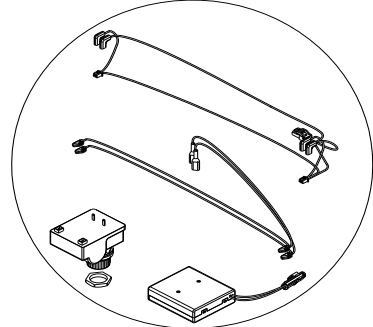

5010004747