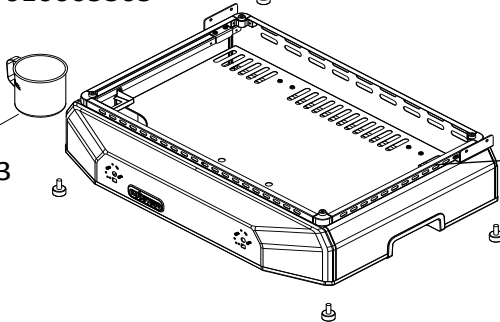

5010005365

5010002245

5010004743

5010004744

5010004993 (Mod. L Plus - Fr)

5010005362

**BARBECUES :**  
**MASTER PLANCHA 2B**  
**EX - EXD - L - L PLUS - LB - LBX - LX**  
**STAINLESS STEEL (INOX)**

SPARE PARTS REF.	POINTS	EN DESCRIPTIONS	FR DESCRIPTIONS	MASTER PLANCHA EX / EXD	MASTER PLANCHA L / L PLUS	MASTER PLANCHA LB	MASTER PLANCHA LBX	MASTER PLANCHA LX	MASTER PLANCHA INOX
68038	60	LID HANDLE + SCREWS	POIGNEE COUVERCLE + VIS		X				
5010002245	50	CHROMED KNOB (x2)	VOLANT CHROME (x2)	X	X	X	X	X	X
5010002349	60	LID HANDLE + SCREWS	POIGNEE COUVERCLE + VIS	X				X	X
5010004740	280	LID (STAINLESS STEEL) WITH HANDLE, CONNECTING RODS AND BRACKETS	COUVERCLE (INOX) AVEC POIGNEE, BIELLETTEET SUPPORTS	X				X	X
5010004741	750	ENAMELLED CAST IRON GRIDDLE WITH 4 SUPPORT SCREWS - SHINY	PLAQUE DE CUISSON FONTE EMAILLEE AVEC 4 VIS SUPPORT - BRILLANTE	X	X	X	X	X	
5010004742	100	STAINLESS STEEL BURNER 28MB AND 50MB	BRULEUR INOX 28MB ET 50MB	X	X	X	X	X	X
5010004743	50	GREASE CAN	POT A GRAISSE	X	X	X	X	X	X
5010004744	50	FEET (X4)	PIEDS (X4)	X	X	X	X	X	X
5010004745	30	JET 28Mb	INJECTEUR 28Mb	X	X			X	X
5010004746	30	JET 50Mb - FOR BUTANE AND PROPANE GAS PIPE	INJECTEUR 50Mb - POUR TUBULURE GAZ BUTANE ET PROPANE	X	X	X		X	X
5010004747	170	IGNITION SET + BATTERY PACK	KIT ALLUMAGE + BOITIER PILES	X	X		X	X	X
5010004769	70	ELECTRODES + HOUSING 28 Mb	ELECTRODES + SUPPORT 28 Mb	X	X			X	X
5010004770	70	ELECTRODES + HOUSING 50 Mb	ELECTRODES + SUPPORT 50 Mb	X	X	X	X	X	X
5010004962	150	LID WITHOUT HANDLE	COUVERCLE SANS POIGNEE		X				
5010004993	40	FEET (x4) + SCREWS	PIED (x4) + VIS		X				
5010005362	60	STAINLESS STEEL FIREBOX FRAME (SIDE AND FRONT BARS)	CADRE DE CUVE INOX (BARRES AVANT ET LATERALES)	X	X	X	X	X	X
5010005365	50	PIEZO DOUBLE	PIEZO DOUBLE			X			
5010005406	1400	STAINLESS STEEL GRIDDLE WITH 4 SUPPORT SCREWS	PLAQUE DE CUISSON INOX AVEC 4 VIS SUPPORT						X
5010005834	40	PUSH BUTTON ELECTRONIC IGNITOR (SILVER CAP)	BOUTTON POUSSOIR TRAIN D'ETINCELLES (BOUTON ARGENTE)				X		