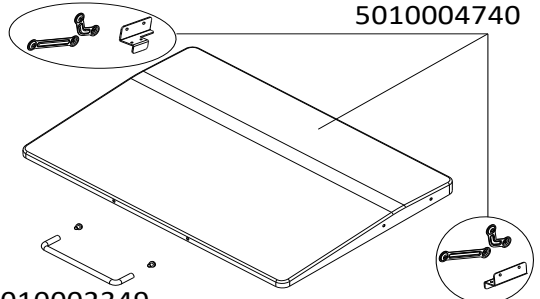

MASTER PLANCHA LBX

MASTER PLANCHA LX

MASTER PLANCHA INOX

**BARBECUES :**  
**MASTER PLANCHA 2B**  
**EX - EXD - L - L PLUS - LB - LBX - LX**  
**STAINLESS STEEL (INOX)**

5010004962  
 (MOD. L Plus - Fr)

68038  
 (Mod. L Plus - Fr)