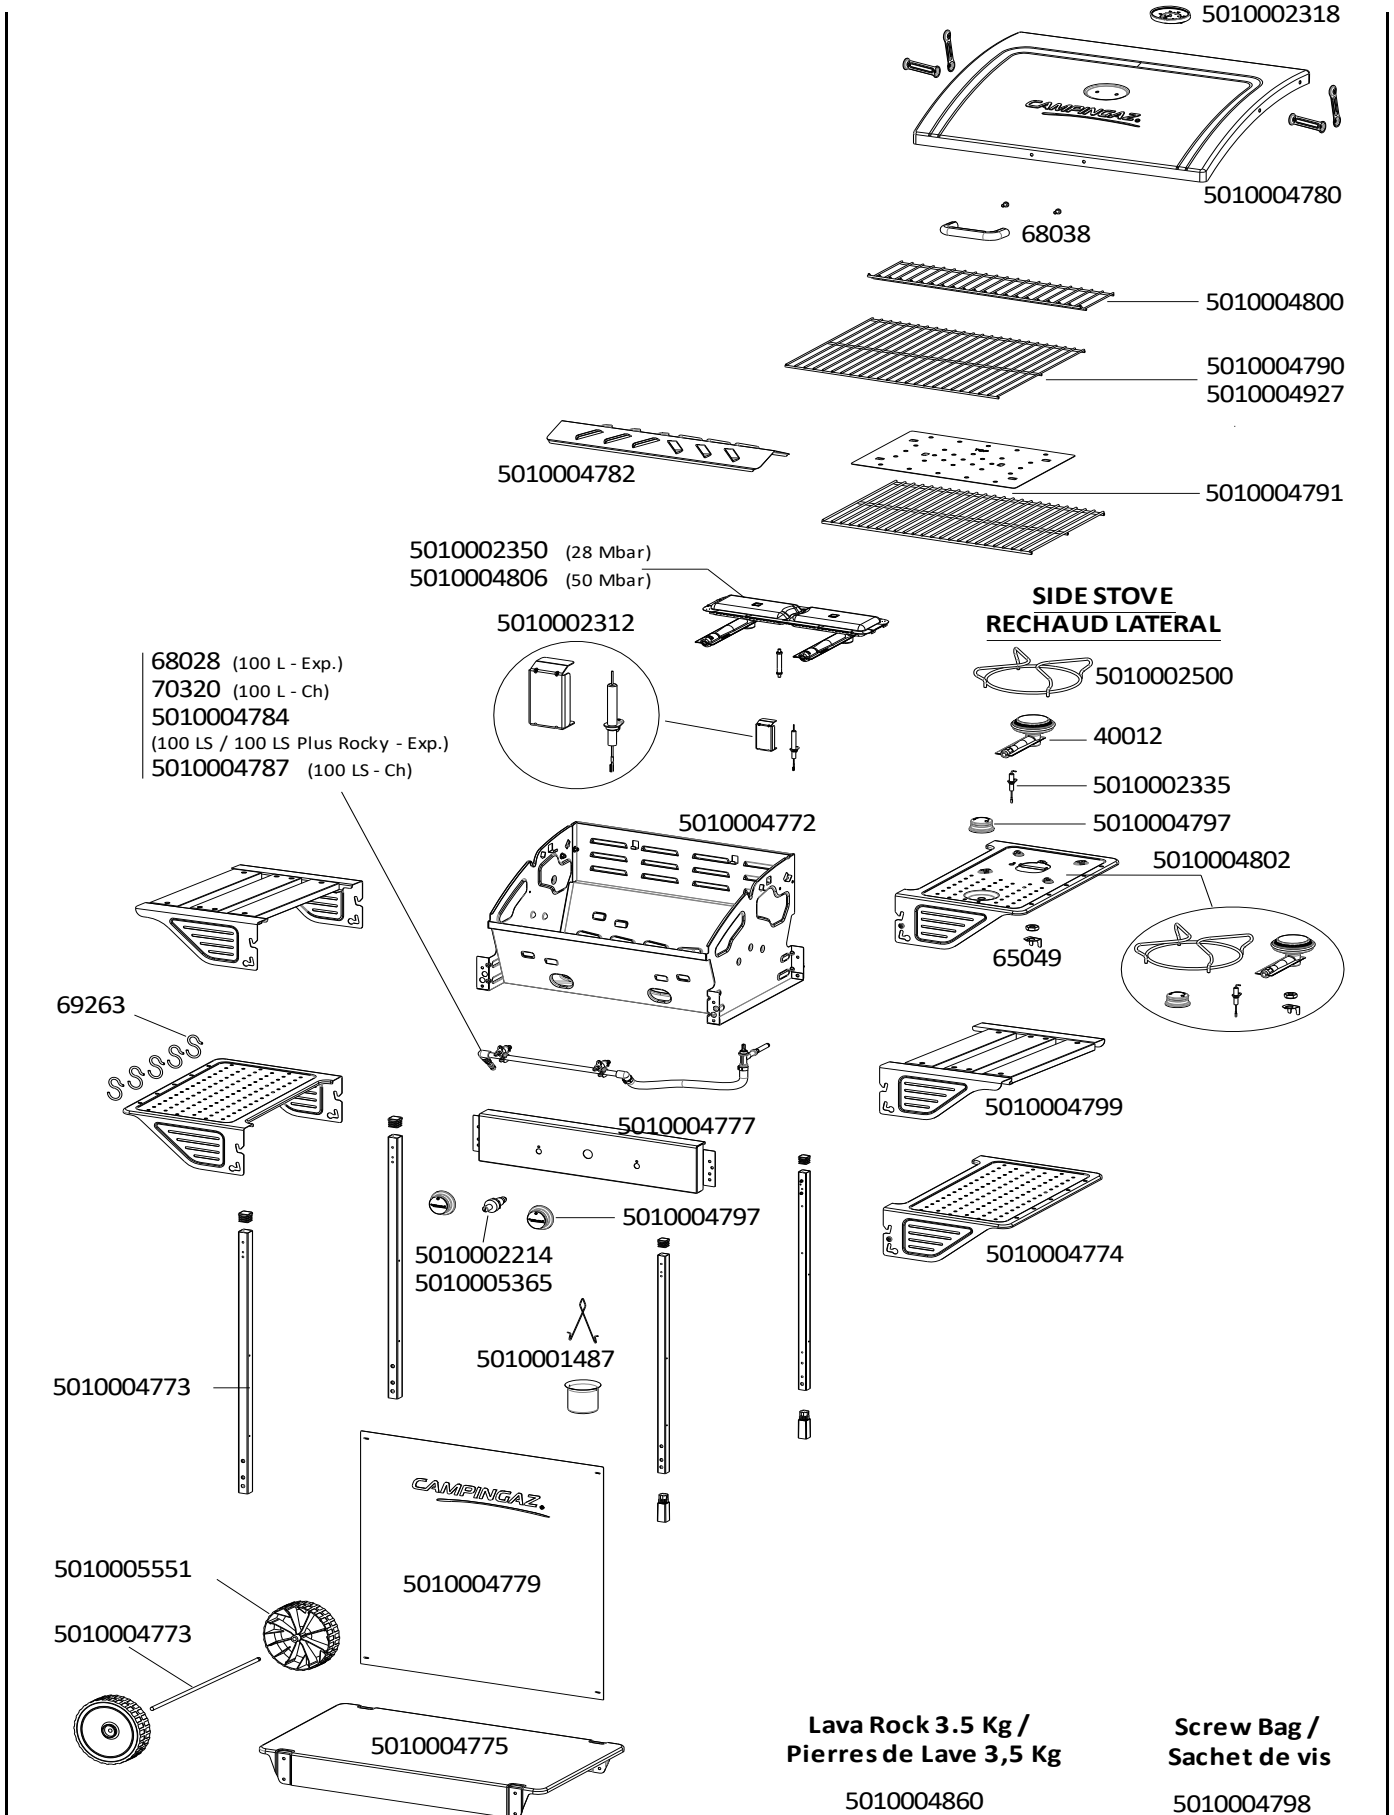

BARBECUES : XPERT 100
L - L PLUS - L ROCKY
L PLUS ROCKY - LS
LS PLUS ROCKY - LW

SPARE PARTS REF.	POINTS	EN DESCRIPTIONS	FR DESCRIPTIONS	100 L	100 L PLUS	100 L ROCKY	100 L PLUS ROCKY	100 LS	100 LS PLUS ROCKY	100 LW
40012	60	COMPLETE BURNER FOR SIDE STOVE	BRULEUR POUR RECHAUD LATERAL					X	X	
65049	30	SQUARE FOR SIDE STOVE	RONDELLE DE BRIDAGE ROBINET					X	X	
68028	150	GAS PIPE 28Mb (Export)	TUBULURE 28Mb (Export)	X	X	X	X			X
68038	60	LID HANDLE + SCREWS	POIGNEE COUVERCLE + VIS	X	X	X	X	X	X	X
69263	30	HOOKS (X 3)	CROCHETS (X 3)					X	X	
70320	150	GAS PIPE 28Mb 1/4" (Ch)	TUBULURE 28Mb 1/4" (Ch)	X						X
5010001487	50	GREASE CAN + WIRE	POT A GRAISSE + FIL	X	X	X	X	X	X	X
5010002214	80	PIEZO 1 OUTLET	PIEZO SIMPLE	X	X	X	X			X
5010002312	60	ELECTRODE + WIRE + SUPPORT	ELECTRODE + FIL + SUPPORT	X	X	X	X	X	X	X
5010002318	90	THERMOMETER	THERMOMETRE				X		X	
5010002335	40	SIDE BURNER ELECTRODE	ELECTRODE RECHAUD LATERAL					X	X	
5010002350	120	STEEL BURNER WITH SUPPORT	BRULEUR ACIER AVEC ENTRETOISE	X	X	X	X	X	X	X
5010002500	50	SIDE STOVE PAN SUPPORT	SUPPORT DE CASSEROLE RECHAUD LATERAL					X	X	
5010004772	200	FIREBOX	CUVE	X	X	X	X	X	X	X
5010004773	140	KIT 4 LEGS WITH WHEEL AXLE + PLASTIC TOP AND BOTTOM PARTS	KIT 4 PIEDS AVEC AXE ROUE + EMBOUTS PLASTIQUE	X	X	X	X	X	X	X
5010004774	70	SIDE TABLE	ETAGERE LATERALE	X	X	X	X	X	X	
5010004775	90	CYLINDER SUPPORT	SUPPORT BOUTEILLE	X	X	X	X	X	X	X
5010004777	100	CONTROL PANEL	CONSOLE	X	X	X	X	X	X	X
5010004779	60	TEXTILE SCREEN	JUPE TEXTILE	X	X	X	X	X	X	X
5010004780	160	LID WITH CONNECTING RODES AND THERMOMETER - NO HANDLE	COUVERCLE AVEC BIELLETES ET THERMOMETRE - SANS POIGNEE	X	X	X	X	X	X	X
5010004782	50	HEAT DIFFUSER	DIFFUSEUR DE CHALEUR	X	X			X		X
5010004784	200	STOVE GAS PIPE 28Mb (Export)	TUBULURE RECHAUD 28Mb (Export)					X	X	
5010004787	200	STOVE GAS PIPE 28Mb 1/4" (CH)	TUBULURE RECHAUD 28Mb 1/4" (CH)					X		
5010004790	100	ENAMELLED STEEL COOKING GRID - SHINY	GRILLE DE CUISSON ACIER EMAILLE - BRILLANTE	X						
5010004791	70	LAVA ROCK GRID + HEAT DIFFUSER	GRILLE PIERRES DE LAVE + DIFFUSEUR DE CHALEUR			X	X		X	
5010004797	50	KNOB (x3)	VOLANT (x3)	X	X	X	X	X	X	X
5010004798	120	SCREW BAGS	SACHETS DE VIS	X	X	X	X	X	X	X
5010004799	130	ASSEMBLED WOODY SIDE TABLE (LEFT OR RIGHT)	ETAGERE ASSEMBLEE BOIS (GAUCHE OU DROITE)							X
5010004800	60	WARNING RACK	GRILLE DE MIJOTAGE		X			X	X	
5010004802	120	SIDE BURNER TABLE + STOVE ACCESSORY BAG	ETAGERE RECHAUD + SAC ACCESSOIRES RECHAUD					X	X	
5010004806	100	STEEL BRULEUR WITH SUPPORT	BRULEUR ACIER AVEC ENTRETOISE							X
5010004860	50	LAVA ROCKS 3.5 KG	PIERRES DE LAVE 3,5 KG			X	X		X	
5010004927	70	STEEL CHROMED COOKING GRID	GRILLE DE CUISSON ACIER CHROME	X	X	X	X	X	X	X
5010005365	50	PIEZO DOUBLE	PIEZO DOUBLE					X	X	
5010005551	50	WHEEL DIAMETER 160 (X 1) WITH CHROMED CAP	ROUE DIAMETRE 160 (X 1) AVEC ENJOLIVEUR CHROME	X	X	X	X	X	X	X